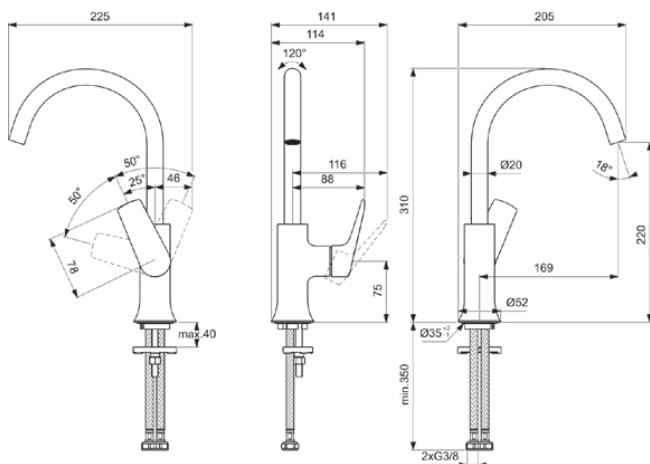

LDV

BD658GN

LDV | Wastafelmengkraan 114x204x311 mm, 169 mm sprong uitloop in Silver Storm afwerking, 3.8 l/min (3 bar), zonder waste | EasyFix, Verborgen straalregelaar, PVD technologie

Afbeelding & technische tekening

Algemene informatie

Productcategorie:	Wastafelmengkranen
Producttype:	Wastafelmengkraan
Merk:	Ideal Standard
Collectie:	LDV
Ontwerper:	Palomba Serafini Associati
Colour:	GN - Silver Storm
Afwerking van het oppervlak:	satijn
Hoogte (mm):	311
Breedte (mm):	114
Lengte / sprong (mm):	204
Bevestigingswijze:	EasyFix
Nettogewicht (kg):	1.25
EAN-code:	3800861127789

LDV

BD658GN

LDV | Wastafelmengkraan 114x204x311 mm, 169 mm sprong uitloop in Silver Storm afwerking, 3.8 l/min (3 bar), zonder waste | EasyFix, Verborgen straalregelaar, PVD technologie

Product specificaties