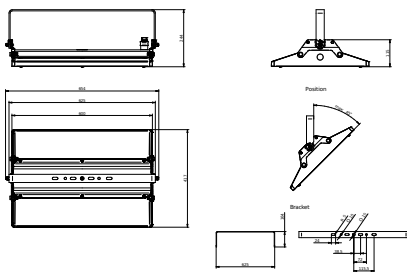

GentleSpace Gen4

Lumenbehoud (EN-IEC 62722-2-1) bij mediaan L85

bruikbare levensduur van 100.000 uur

Productgegevens

Productnaam voor bestelling	BY581P 250S/840 DIA HE WB GC SI BR
Volledige productnaam	BY581P 250S/840 DIA HE WB GC SI BR
Full EOC	872016959429600
Bestelcode	8720169594296
Materiaalnr. (12NC)	910505102893

Lokale code	8720169594296
Numerator - Aantal per pak	1
EAN/UPC - product/behuizing	8720169594296
Numerator - Dozen per buitendoos	1
EAN/UPC - Case	8720169594296
Code productfamilie	BY581P [Gentlespace gen4 Large]

Maatschets

BY581P, BY583P Bracket