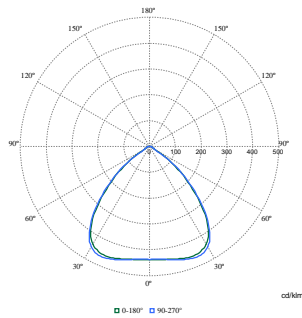

Fotometrische gegevens

Polar Normal (separate) - BY580PI - 910505102893