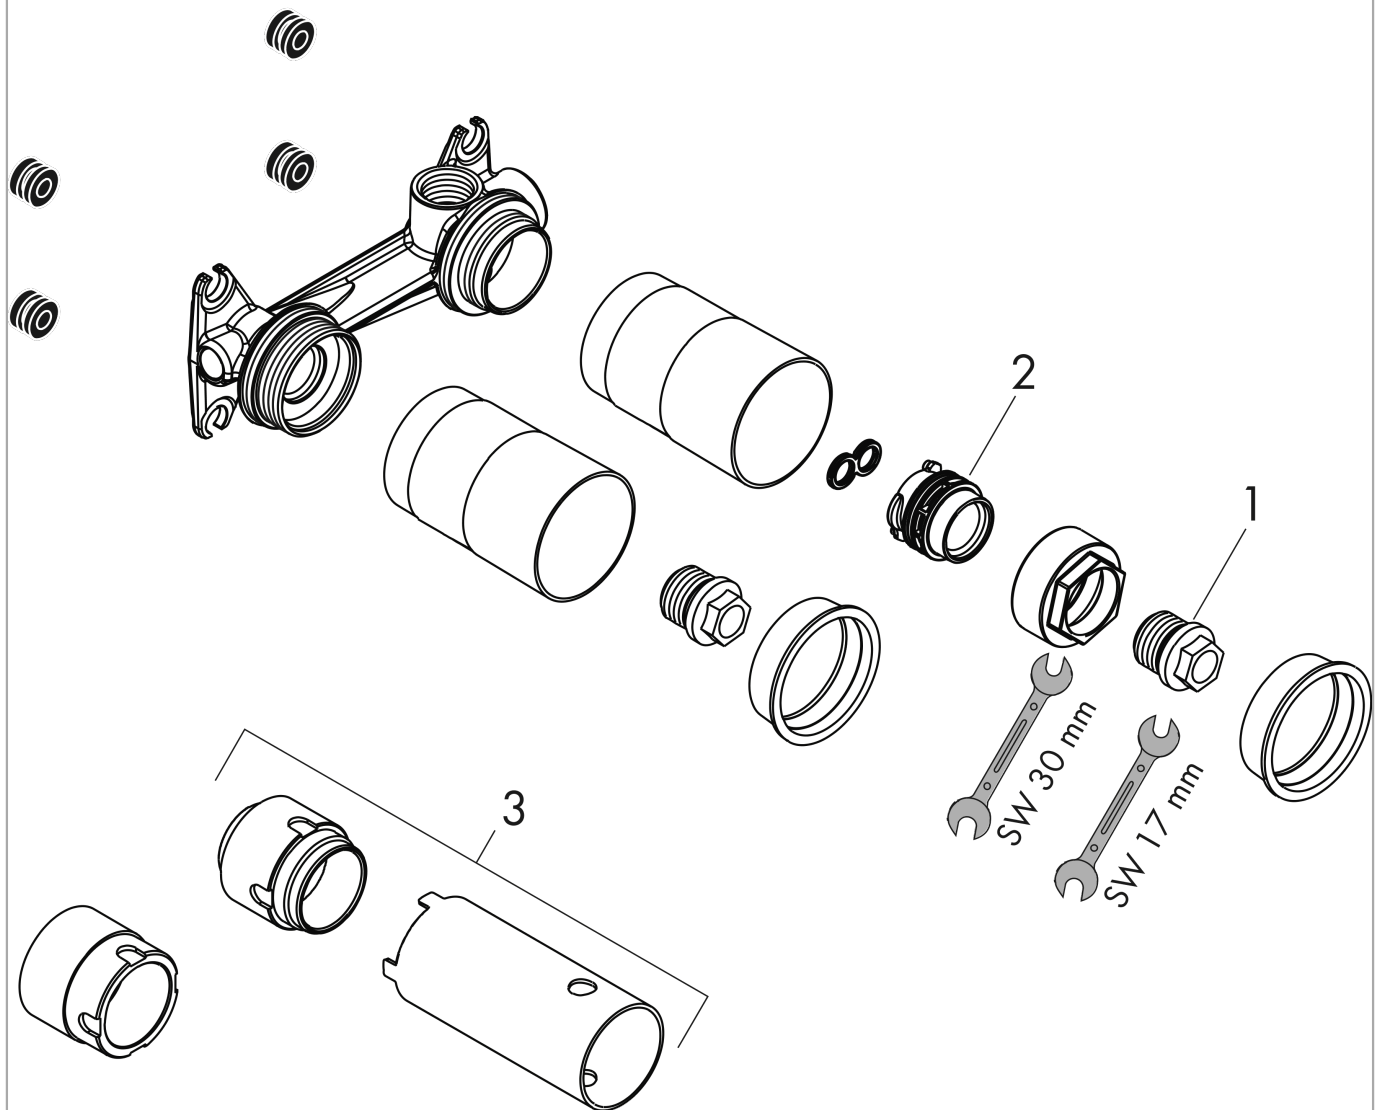

### Beschrijving

- variabele plaatsing van de greep, naar keuze links of rechts van de uitloop mogelijk
- eenvoudige oriëntatie dankzij ondersteunende oppervlakken
- met afdekplaat om hem tijdens het inbouwen te beschermen tegen vervuiling
- met aanduiding van de dimensies voor precieze bepaling van de installatiediepte
- met voorgemonteerde bevestigingsankers voor montage in muren van steen en gips
- geluidsontkoppelde montage
- Minimale montagediepte: 44 mm
- Maximale montagediepte: 72 mm

### Maattekening

**inbouwdeel ééngreeps wastafelmengkraan**

Finish: Artikelnummer: 13623180

**Explosietekening**

Bouwjaar: >10/17

**inbouwdeel ééngreeps wastafelmengkraan**Finish: Artikelnummer: **13623180****Reserveonderdelenlijst**

Bouwjaar: &gt;10/17

<b>Regel</b>	<b>Beschrijving</b>	<b>Artikelnummer</b>	<b>Prijs incl. BTW</b>	<b>VE</b>
1	O-ring 18x2,5	98139000	2,90 €	1
2	O-ring 24x3	92112000	2,90 €	1
3	verlengset 25 mm	13586000	-	1