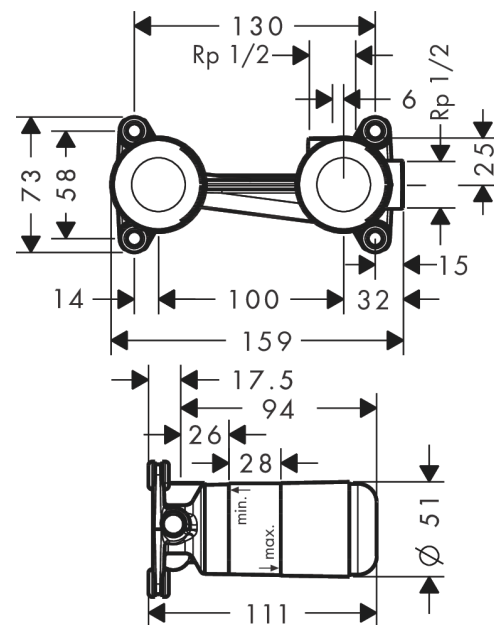

## inbouwdeel ééngreeps wastafelmengkraan

Finish: Artikelnummer: **13623180**

### Beschrijving

- variabele plaatsing van de greep, naar keuze links of rechts van de uitloop mogelijk
- eenvoudige oriëntatie dankzij ondersteunende oppervlakken
- met afdekplaat om hem tijdens het inbouwen te beschermen tegen vervuiling
- met aanduiding van de dimensies voor precieze bepaling van de installatiediepte
- met voorgemonteerde bevestigingsankers voor montage in muren van steen en gips
- geluidsontkoppelde montage
- Minimale montagediepte: 44 mm
- Maximale montagediepte: 72 mm

### Maattekening

**inbouwdeel ééngreeps wastafelmengkraan**

Finish: Artikelnummer: 13623180

**Explosietekening**

Bouwjaar: >10/17

**inbouwdeel ééngreeps wastafelmengkraan**Finish: Artikelnummer: **13623180****Reserveonderdelenlijst**

Bouwjaar: &gt;10/17

<b>Regel</b>	<b>Beschrijving</b>	<b>Artikelnummer</b>	<b>Prijs incl. BTW</b>	<b>VE</b>
1	O-ring 18x2,5	98139000	2,90 €	1
2	O-ring 24x3	92112000	2,90 €	1
3	verlengset 25 mm	13586000	-	1