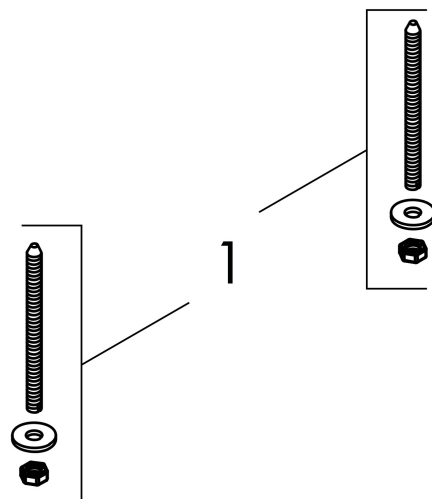

Merk hansgrohe
Artikelnaam **Xuniva Q** waskom 300/300 zonder kraangat en overloop
Art.nr. 60167450
Oppervlakte wit
Netto prijs 215,07 EUR

Explosietekening voor bouwjaar: >06/23