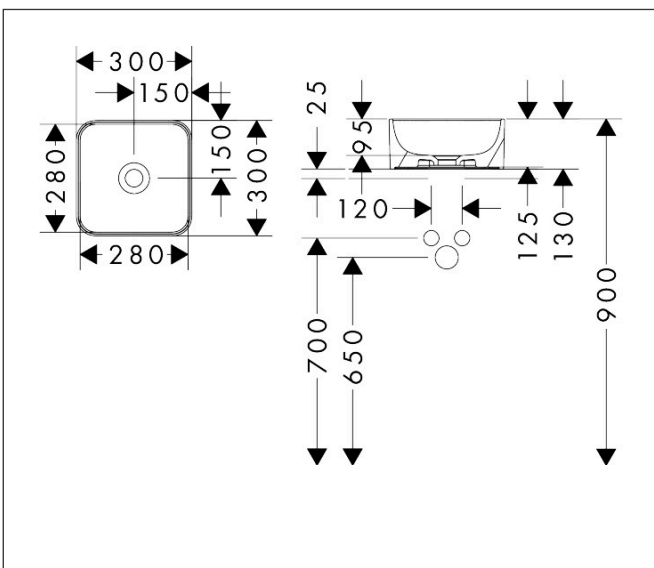

## Kenmerken

- materiaal: keramiek
- buitenste afmetingen wastafel: 300 x 300 x 130 mm (b x d x h)
- binnenhoogte wastafel: 95 mm
- glansgraad: glanzend
- zonder kraangat
- zonder overloop
- zonder afvoergarnituur
- montagewijze: opgebouwd
- met bevestigingsmateriaal
- overloopklasse: C100

## Maat tekeningen