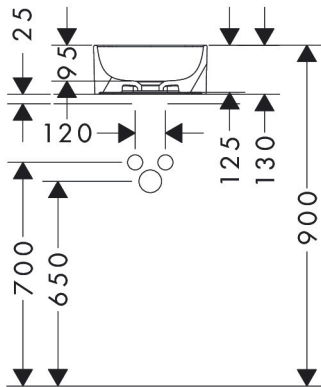

Merk hansgrohe
Artikelnaam **Xuniva Q** waskom 300/300 zonder kraangat en overloop
Art.nr. 60167450
Oppervlakte wit
Netto prijs 215,07 EUR

Installatievoorbeelden

i Afmetingen kunnen variëren vanwege keramische toleranties die verband houden met het productieproces.