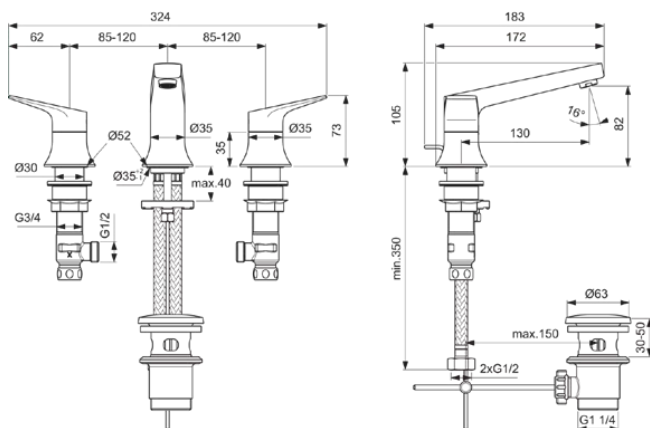

LDV

BD661A2

LDV | Tweegreeps wastafelkraan 324x183x105 mm, 130 mm sprong uitloop in brushed gold afwerking, 3.8 l/min (3 bar), met waste | EasyFix, PVD technologie

Afbeelding & technische tekening

Algemene informatie

Productcategorie:	Wastafelmengkranen
Producttype:	Tweegreeps wastafelkraan
Merk:	Ideal Standard
Collectie:	LDV
Ontwerper:	Palomba Serafini Associati
Colour:	A2 - Brushed Gold
Afwerking van het oppervlak:	satijn
Hoogte (mm):	105
Breedte (mm):	324
Lengte / sprong (mm):	183
Bevestigingswijze:	EasyFix
Nettogewicht (kg):	2.57
EAN-code:	3800861127093

Kenmerken

EasyFix

PVD technologie

Downloads

- [Spare Parts List](#)

Productnormen & certificeringen

Normen:	EN 248 EN 817 DIN 4109-1
Naam van het BGCC-certificaat:	14-NURVSPSRB-4111
Aansluitdraad van de straalregelbaar:	

LDV

BD661A2

LDV | Tweegreeps wastafelkraan 324x183x105 mm, 130 mm sprong uitloop in brushed gold afwerking, 3.8 l/min (3 bar), met waste | EasyFix, PVD technologie

Product specificaties

Max. debiet bij 3 bar (l) voor uitloop:	3.8
Maximale werkdruk (bar):	5
Minimale werkdruk (bar):	0.1
Gebruikswijze:	Handmatig
PVD technologie:	Ja
Type uitloop:	Vast
Uitloop type:	Gegoten
Oppervlakte dekking:	PVD
Afwerking van het oppervlak:	satijn
Draaibare uitloop:	Nee
Type straalregelaar:	Beluchter
Zichtbaarheid van de straalregelaar:	Zichtbaar
Verstelbare straalregelaar:	Nee
Anti-vandalisme straalregelaar:	Nee
Thermische desinfectie mogelijk:	Nee
Contactloze bediening:	Nee
Type greep:	Hendel
Type temperatuurregeling:	Handmatig bediend
Met afvoerplug:	Nee
Met rozet(ten):	Nee
Met grepen:	Ja
Met uitloop:	Ja
Met uittrekbare handdouche:	Nee
Met afvoerset:	Ja
M18x1	
EasyFix technologie:	Ja
Bevestigingswijze:	EasyFix
Bevestigingswijze:	Kraangat