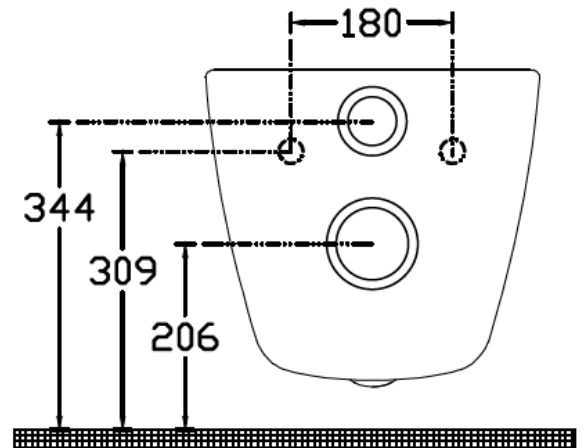

DETREMMERIE

BATHROOM FURNITURE

KAMELEON

D1K01

DETREMMERIE

BATHROOM FURNITURE

OLD MODEL (PRE JUNI 2025) / ANCIEN MODÈLE (AVANT JUIN 2025)

D1K01