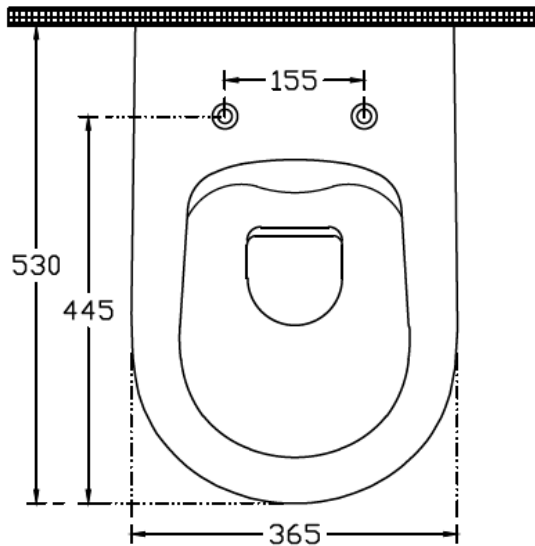

DETREMMERIE

BATHROOM FURNITURE

KAMELEON

D1K01

DETREMMERIE

BATHROOM FURNITURE

OLD MODEL (PRE JUNI 2025) / ANCIEN MODÈLE (AVANT JUIN 2025)

D1K01