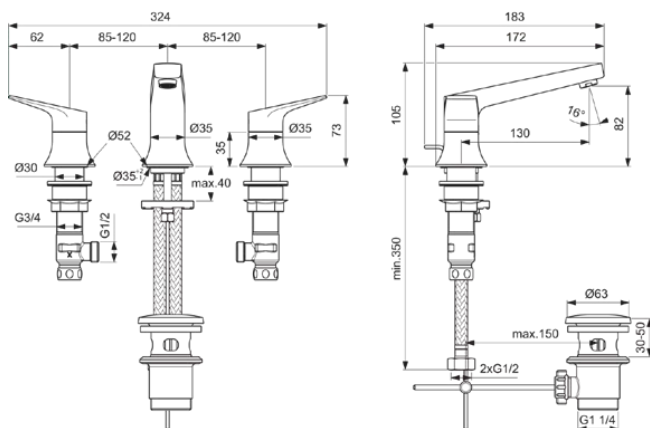

LDV

BD661A5

LDV | Tweegreeps wastafelkraan 324x183x105 mm, 130 mm sprong uitloop in magnetic grey afwerking, 3.8 l/min (3 bar), met waste | EasyFix, PVD technologie

Afbeelding & technische tekening

Algemene informatie

Productcategorie:	Wastafelmengkranen
Producttype:	Tweegreeps wastafelkraan
Merk:	Ideal Standard
Collectie:	LDV
Ontwerper:	Palomba Serafini Associati
Colour:	A5 - Magnetic Grey
Afwerking van het oppervlak:	satijn
Hoogte (mm):	105
Breedte (mm):	324
Lengte / sprong (mm):	183
Bevestigingswijze:	EasyFix
Nettogewicht (kg):	2.57
EAN-code:	3800861127444

Product specificaties

Aantal rozetten:	0
Aantal grepen:	2
BlueStart technologie:	Nee
Kleurcode:	A5
Kleuomschrijving:	magnetic grey
Cool Body Technologie:	Nee
Positie greep:	Zijkant
Met kettingoog:	Nee
Geïntegreerde elektronica:	Nee
Lagedrukmodel:	Nee
Materiaal:	Metaal
Materiaal greep:	Metaal
Materiaal afvoer:	Metaal
Materiaalkwaliteit:	Messing
Maximale volumestroom bij 3 bar (l/min):	3.8
Maximale volumestroom bij 3 bar (l/min) voor alle uitgangen:	3.8

LDV

BD661A5

LDV | Tweegreeps wastafelkraan 324x183x105 mm, 130 mm sprong uitloop in magnetic grey afwerking, 3.8 l/min (3 bar), met waste | EasyFix, PVD technologie

Product specificaties

Max. debiet bij 3 bar (l) voor uitloop:	3.8
Maximale werkdruk (bar):	5
Minimale werkdruk (bar):	0.1
Gebruikswijze:	Handmatig
PVD technologie:	Ja
Type uitloop:	Vast
Uitloop type:	Gegoten
Oppervlakte dekking:	PVD
Afwerking van het oppervlak:	satijn
Draaibare uitloop:	Nee
Type straalregelaar:	Beluchter
Zichtbaarheid van de straalregelaar:	Zichtbaar
Verstelbare straalregelaar:	Nee
Anti-vandalisme straalregelaar:	Nee
Thermische desinfectie mogelijk:	Nee
Contactloze bediening:	Nee
Type greep:	Hendel
Type temperatuurregeling:	Handmatig bediend
Met afvoerplug:	Nee
Met rozet(ten):	Nee
Met grepen:	Ja
Met uitloop:	Ja
Met uittrekbare handdouche:	Nee
Met afvoerset:	Ja
M18x1	
EasyFix technologie:	Ja
Bevestigingswijze:	EasyFix
Bevestigingswijze:	Kraangat