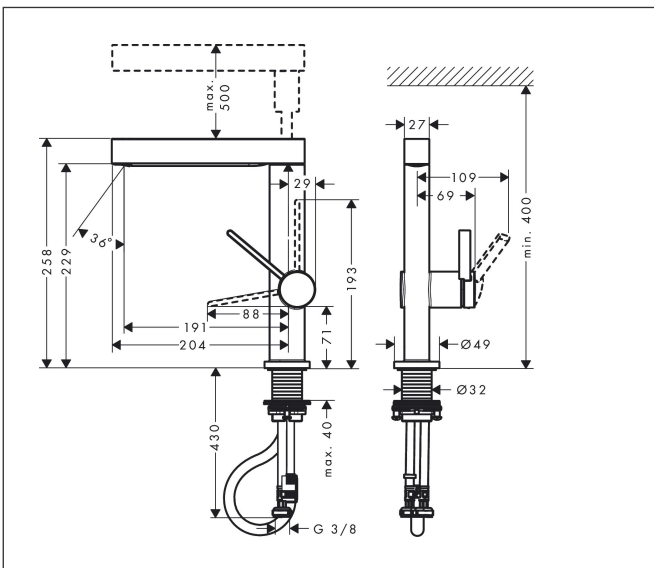

Merk	hansgrohe
Artikelnaam	Finoris wastafelkraan 230 2 jet met uittrekbare vuistdouche met afvoerplug
Art.nr.	76063340
Oppervlakte	Brushed Black Chrome
Netto prijs	555,47 EUR

Product foto

Kenmerken

- ComfortZone: 230
- voorsprong uitloop 191 mm
- uitloophoogte: 229 mm
- greepvariant: Met pingreep
- met vaste uitloop en uittrekbare handdouche
- straalsoort: laminaire straal, PowderRain
- wisselen van straalsoort met één druk op de knop en de straal wisselt automatisch terug als de kraan wordt gesloten.
- verlengstuk lengte tot: 50 cm
- oppervlak straalplaat: grafiet
- maximale doorstroomhoeveelheid bij 3 bar: 5 l/min
- keramisch kardoos
- push-open afvoergarnituur G 1¼
- materiaal afvoergarnituur: metaal
- terugslagklep
- EU taxonomie: max 6l/min - draagt substantieel bij aan duurzaamheid

Maat tekeningen

Technologie

Certificaat

Merk hansgrohe
 Artikelnaam **Finoris** wastafelkraan 230 2 jet met uittrekbare vuistdouche met afvoerplug
 Art.nr. 76063340
 Oppervlakte Brushed Black Chrome
 Netto prijs 555,47 EUR