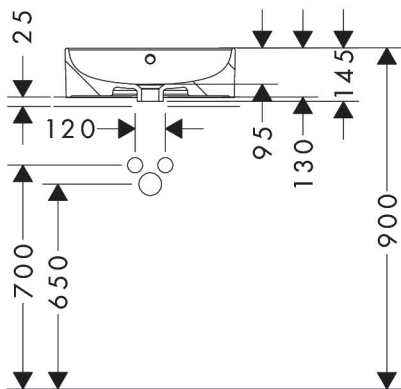

Merk hansgrohe
 Artikelnaam **Xuniva S** waskom 450/450 met kraangat en overloop
 Art.nr. 60169450
 Oppervlakte wit
 Netto prijs 263,12 EUR

Product foto

Kenmerken

- materiaal: keramiek
- buitenste afmetingen wastafel: 450 x 450 x 130 mm (b x d x h)
- binnenhoogte wastafel: 95 mm
- glansgraad: glanzend
- met één kraangat
- met overloop
- zonder planchet
- zonder afvoergarnituur
- montagewijze: opgebouwd
- met bevestigingsmateriaal
- overloopklasse: CL25

Maat tekeningen

Certificaat

Merk hansgrohe
 Artikelnaam **Xuniva S** waskom 450/450 met kraangat en overloop
 Art.nr. 60169450
 Oppervlakte wit
 Netto prijs 263,12 EUR

Installatievoorbeelden

i Afmetingen kunnen variëren vanwege keramische toleranties die verband houden met het productieproces.

Merk	hansgrohe
Artikelnaam	Xuniva S waskom 450/450 met kraangat en overloop
Art.nr.	60169450
Oppervlakte	wit
Netto prijs	263,12 EUR

Explosietekening voor bouwjaar: >05/23

Merk hansgrohe
 Artikelnaam **Xuniva S** waskom 450/450 met kraangat en overloop
 Art.nr. 60169450
 Oppervlakte wit
 Netto prijs 263,12 EUR

Onderdelen voor bouwjaar: >05/23

Pos	Beschrijving	Art.nr.
1	bevestigingsmateriaal	94633006