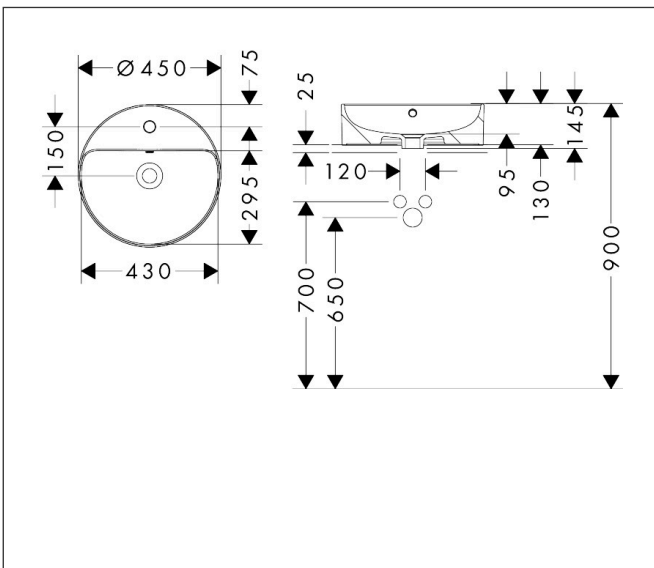

Merk hansgrohe
 Artikelnaam **Xuniva S** waskom 450/450 met kraangat en overloop
 Art.nr. 60169450
 Oppervlakte wit
 Netto prijs 263,12 EUR

Product foto

Kenmerken

- materiaal: keramiek
- buitenste afmetingen wastafel: 450 x 450 x 130 mm (b x d x h)
- binnenhoogte wastafel: 95 mm
- glansgraad: glanzend
- met één kraangat
- met overloop
- zonder planchet
- zonder afvoergarnituur
- montagewijze: opgebouwd
- met bevestigingsmateriaal
- overloopklasse: CL25

Maat tekeningen

Certificaat

Merk hansgrohe
 Artikelnaam **Xuniva S** waskom 450/450 met kraangat en overloop
 Art.nr. 60169450
 Oppervlakte wit
 Netto prijs 263,12 EUR

Installatievoorbeelden

i Afmetingen kunnen variëren vanwege keramische toleranties die verband houden met het productieproces.

Merk	hansgrohe
Artikelnaam	Xuniva S waskom 450/450 met kraangat en overloop
Art.nr.	60169450
Oppervlakte	wit
Netto prijs	263,12 EUR

Explosietekening voor bouwjaar: >05/23

Merk hansgrohe
 Artikelnaam **Xuniva S** waskom 450/450 met kraangat en overloop
 Art.nr. 60169450
 Oppervlakte wit
 Netto prijs 263,12 EUR

Onderdelen voor bouwjaar: >05/23

Pos	Beschrijving	Art.nr.
1	bevestigingsmateriaal	94633006