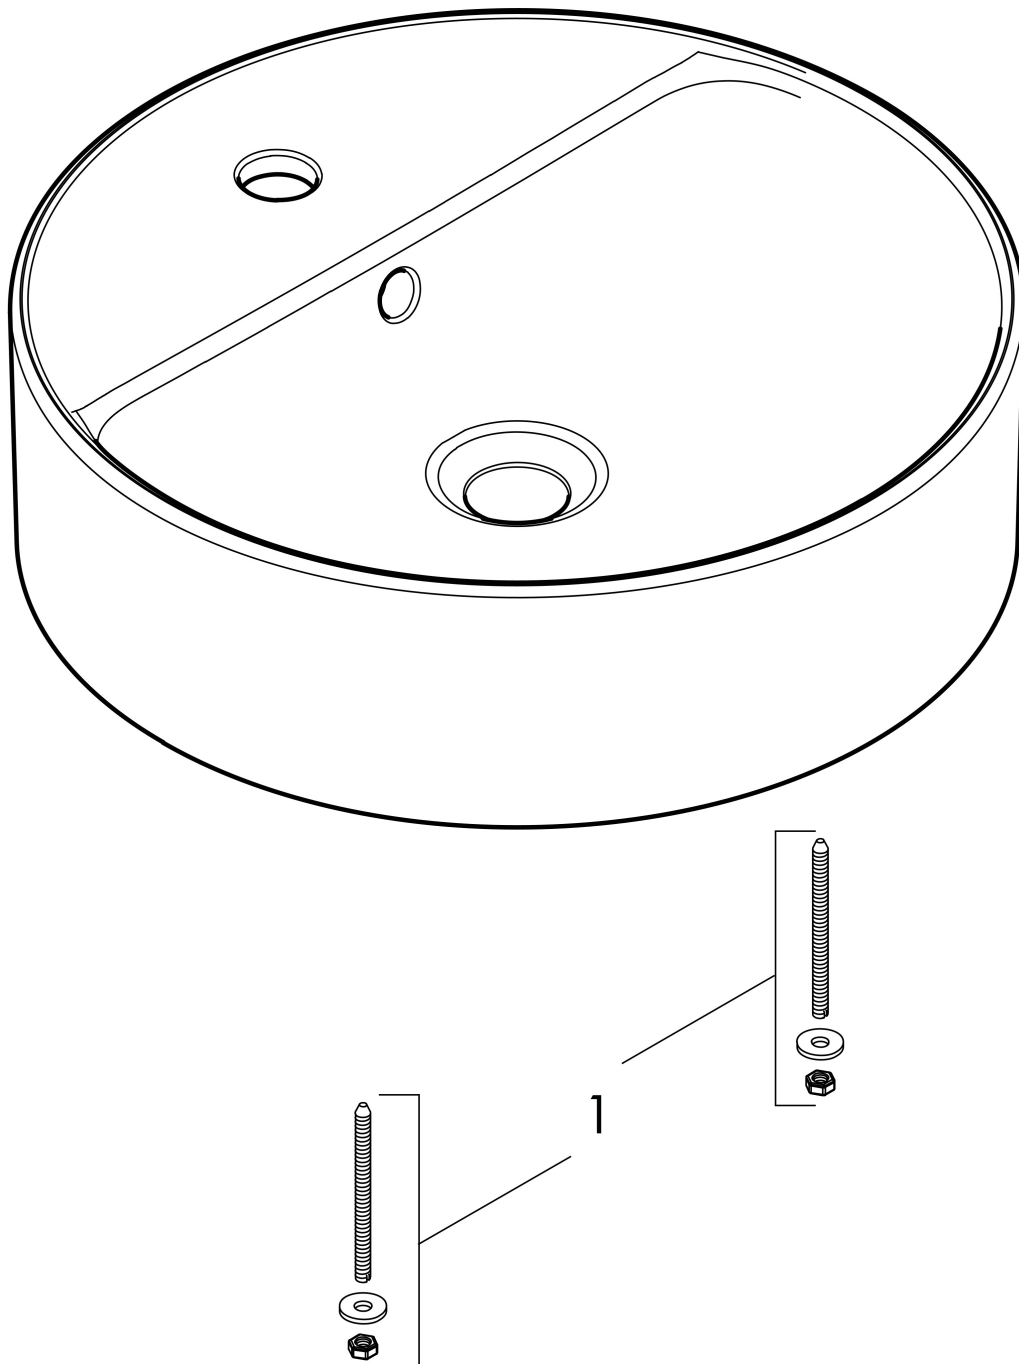

Merk hansgrohe
 Artikelnaam **Xuniva S** waskom 450/450 met kraangat en overloop
 Art.nr. 60169450
 Oppervlakte wit
 Netto prijs 263,12 EUR

Product foto

Kenmerken

- materiaal: keramiek
- buitenste afmetingen wastafel: 450 x 450 x 130 mm (b x d x h)
- binnenhoogte wastafel: 95 mm
- glansgraad: glanzend
- met één kraangat
- met overloop
- zonder planchet
- zonder afvoergarnituur
- montagewijze: opgebouwd
- met bevestigingsmateriaal
- overloopklasse: CL25

Maat tekeningen

Certificaat

Merk hansgrohe
 Artikelnaam **Xuniva S** waskom 450/450 met kraangat en overloop
 Art.nr. 60169450
 Oppervlakte wit
 Netto prijs 263,12 EUR

Installatievoorbeelden

i Afmetingen kunnen variëren vanwege keramische toleranties die verband houden met het productieproces.

Merk	hansgrohe
Artikelnaam	Xuniva S waskom 450/450 met kraangat en overloop
Art.nr.	60169450
Oppervlakte	wit
Netto prijs	263,12 EUR

Explosietekening voor bouwjaar: >05/23

Merk hansgrohe
 Artikelnaam **Xuniva S** waskom 450/450 met kraangat en overloop
 Art.nr. 60169450
 Oppervlakte wit
 Netto prijs 263,12 EUR

Onderdelen voor bouwjaar: >05/23

Pos	Beschrijving	Art.nr.
1	bevestigingsmateriaal	94633006