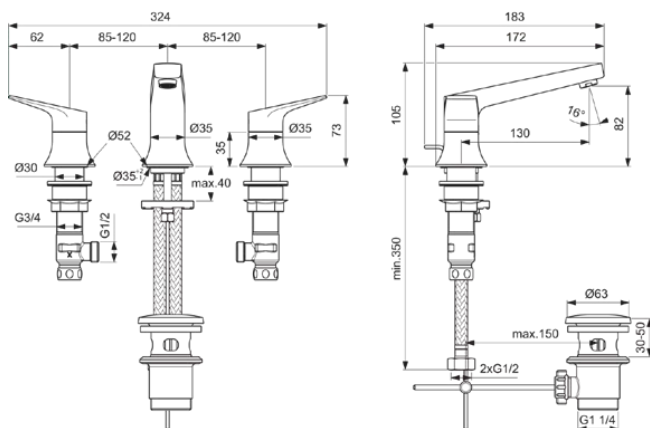

LDV

BD661AA

LDV | Tweegreeps wastafelkraan 324x183x105 mm, 130 mm sprong uitloop in chroom afwerking, 3.8 l/min (3 bar), met waste | EasyFix, SmartShine

Afbeelding & technische tekening

Algemene informatie

Productcategorie:	Wastafelmengkranen
Producttype:	Tweegreeps wastafelkraan
Merk:	Ideal Standard
Collectie:	LDV
Ontwerper:	Palomba Serafini Associati
Colour:	AA - Chroom
Afwerking van het oppervlak:	glanzend
Hoogte (mm):	105
Breedte (mm):	324
Lengte / sprong (mm):	183
Bevestigingswijze:	EasyFix
Nettogewicht (kg):	2.57
EAN-code:	3800861126737

Kenmerken

EasyFix

SmartShine

Downloads

- [Spare Parts List](#)

Productnormen & certificeringen

Normen:	EN 248 EN 817 DIN 4109-1
Naam van het BGCC-certificaat:	14-NURVSPSRB-4111
Aansluitdraad van de straalregelbaar:	

LDV

BD661AA

LDV | Tweegreeps wastafelkraan 324x183x105 mm, 130 mm sprong uitloop in chroom afwerking, 3.8 l/min (3 bar), met waste | EasyFix, SmartShine

Product specificaties

Max. debiet bij 3 bar (l) voor uitloop:	3.8
Maximale werkdruk (bar):	5
Minimale werkdruk (bar):	0.1
Gebruikswijze:	Handmatig
PVD technologie:	Nee
SmartShine:	Ja
Type uitloop:	Vast
Uitloop type:	Gegoten
Oppervlakte dekking:	verchromd
Afwerking van het oppervlak:	glanzend
Draaibare uitloop:	Nee
Type straalregelaar:	Beluchter
Zichtbaarheid van de straalregelaar:	Zichtbaar
Verstelbare straalregelaar:	Nee
Anti-vandalisme straalregelaar:	Nee
Thermische desinfectie mogelijk:	Nee
Contactloze bediening:	Nee
Type greep:	Hendel
Type temperatuurregeling:	Handmatig bediend
Met afvoerplug:	Nee
Met rozet(ten):	Nee
Met grepen:	Ja
Met uitloop:	Ja
Met uittrekbare handdouches:	Nee
Met afvoerset:	Ja
M18x1	
EasyFix technologie:	Ja
Bevestigingswijze:	EasyFix
Bevestigingswijze:	Kraangat