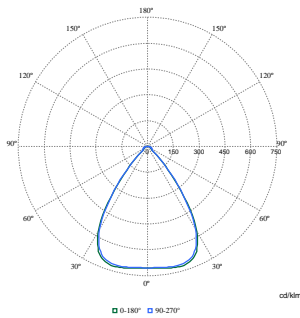

Fotometrische gegevens

Polar Normal (separate) - BY580PI - 910505102898