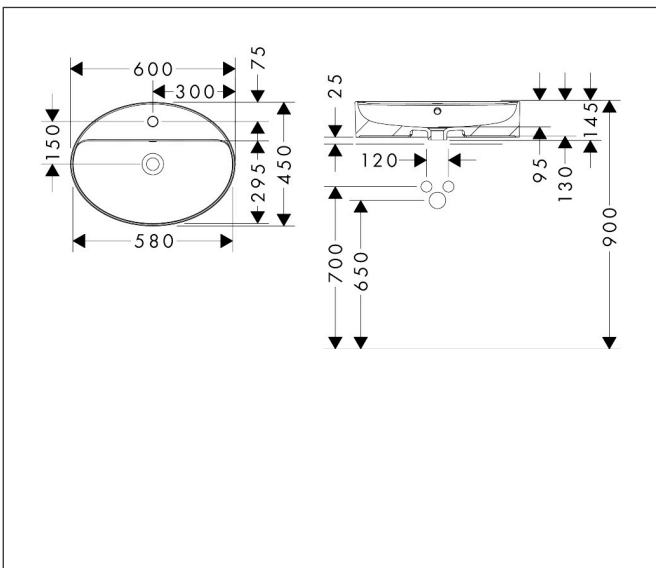

Merk hansgrohe  
 Artikelnaam **Xuniva D** wastom 600/450 met kraangat en overloop  
 Art.nr. 60170450  
 Oppervlakte wit  
 Netto prijs 304,20 EUR

## Kenmerken

- materiaal: keramiek
- buitenste afmetingen wastafel: 600 x 450 x 130 mm (b x d x h)
- binnenhoogte wastafel: 95 mm
- glansgraad: glanzend
- met één kraangat
- met overloop
- zonder afvoergarnituur
- montagewijze: opgebouwd
- met bevestigingsmateriaal
- overloopklasse: CL25

## Maat tekeningen