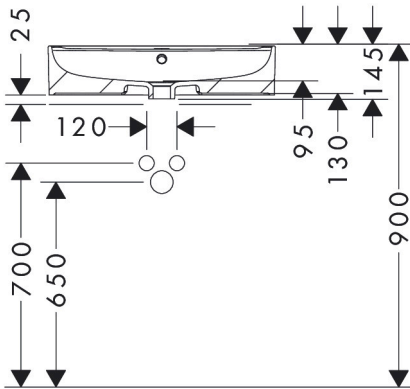

Merk hansgrohe
Artikelnaam **Xuniva D** waskom 600/450 met kraangat en overloop
Art.nr. 60170450
Oppervlakte wit
Netto prijs 304,20 EUR

Installatievoorbeelden

i Afmetingen kunnen variëren vanwege keramische toleranties die verband houden met het productieproces.