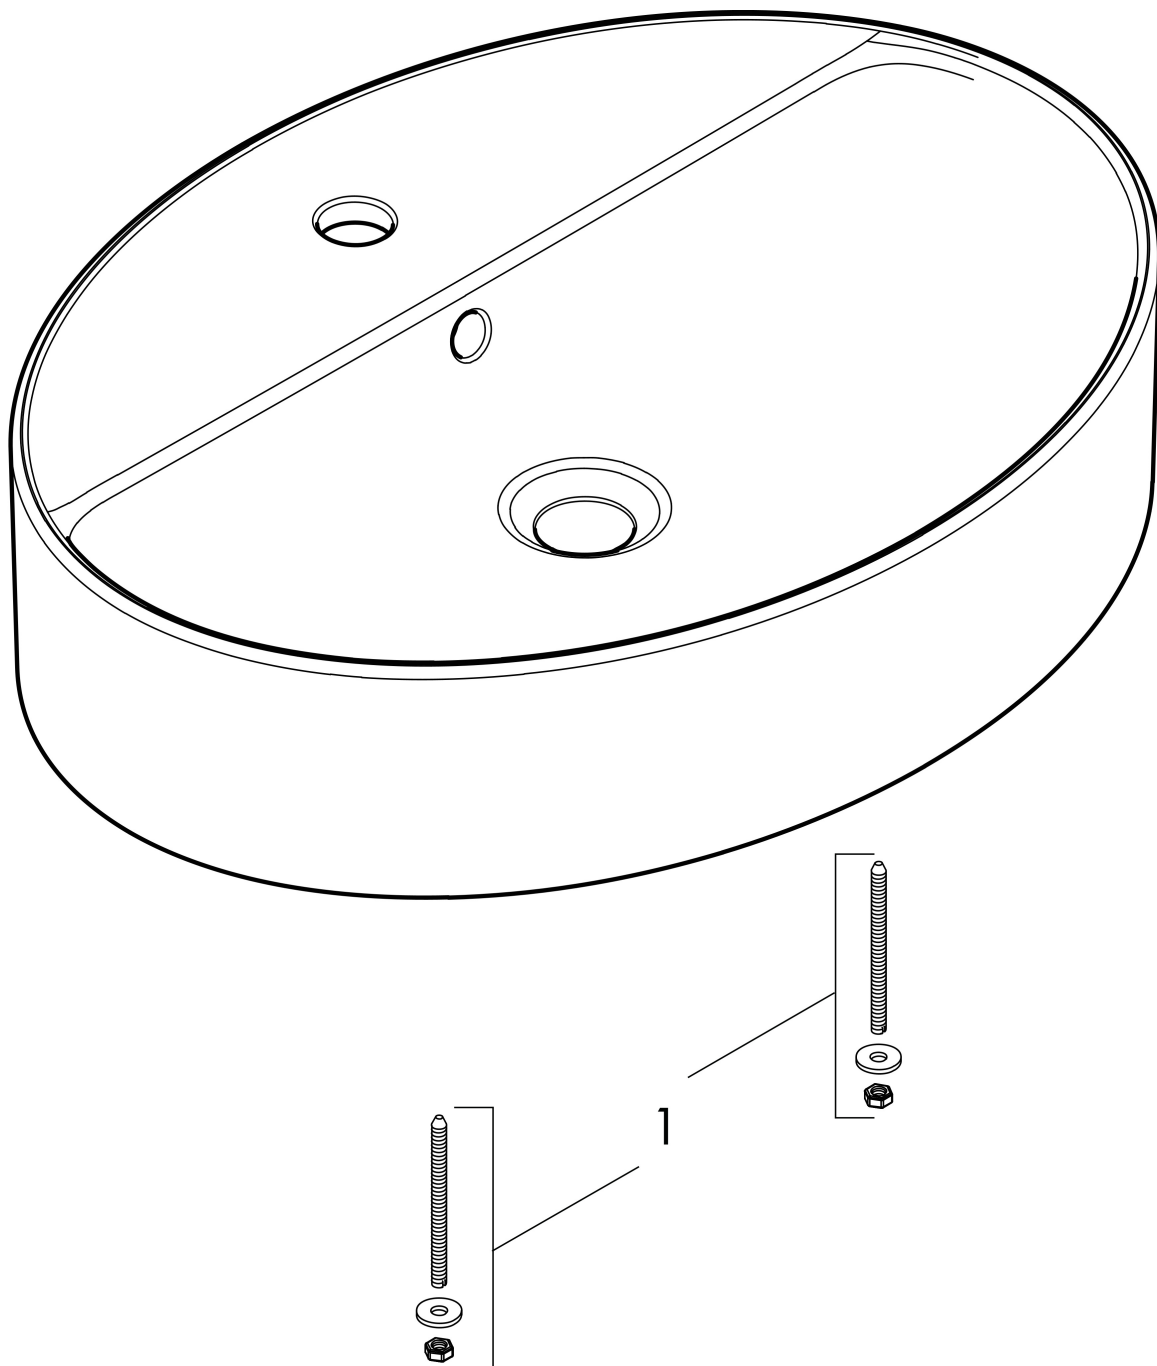

Merk	hansgrohe
Artikelnaam	Xuniva D waskom 600/450 met kraangat en overloop
Art.nr.	60170450
Oppervlakte	wit
Netto prijs	304,20 EUR

Explosietekening voor bouwjaar: >05/23