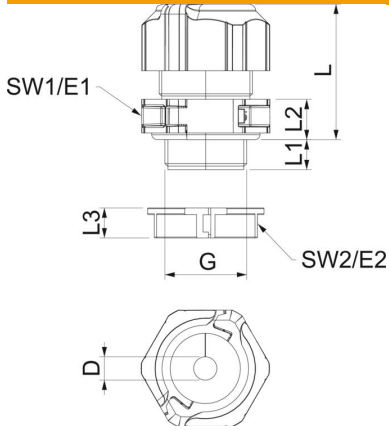

De schroefkoppelsset bestaat uit een tussensteun, een dopmoer en de afdichting. De gedeelde borgmoer is natuurlijk ook meegeleverd.

PC Polycarbonaat

Stamgegevens

Artikelnummer	2024916
Type	V-TEC TB25 11-13
Omschrijving 1	Deelbare Wartel
Omschrijving 2	met dichtring 1 kabel
Fabrikant	OBO
Dimensie	M25
Kleur	Lichtgrijs
Materiaal	Polycarbonaat
Kleinste verkoop-eenheid	5
Eenheid van hoeveelheid	Stuk
Gewicht	3,11 kg
Eenheid gewicht	kg/100 st.
CO2-voetafdruk (GWP) van wieg tot poort	0,1224 kg CO2e / 1 Stuk

Technisch specificatieblad

Deelbare wartel, dichtingsinzetstuk, 1 kabel, lichtgrijs

Artikelnummer: 2024916

Afmetingen

Lengte	35 mm
Breedte	38,5 mm
Hoogte	50 mm
Maat D	13 mm
Maat E1 (mm)	38,5 mm
Maat E2	33,8 mm
Afmeting G	M25x1,5 mm
Maat L	41 mm
Afmeting L max.	40 mm
Afmeting L min.	31,5 mm
Maat L1	11 mm
Maat L2	10 mm
Maat L3	9 mm

Technische gegevens

Aantal boringen	1
Soort afdichting	Dichtring
Uitvoering	Recht
Doorbuigbescherming	nee
Afdichtbereik D max.	13 mm
Afdichtbereik D min.	11 mm
Explosiebeveiligd	nee
Wartel voor platte kabel	nee
Vlambestendig	volgens VDE 0471/DIN 695 deel 2-1, testtemperatuur 650°C
Voor Ex-zone	zonder
voor Ex-zone gas	zonder
voor Ex-zone stof	zonder
Schroefdraad	M25 x 1,5
Soort schroefdraad	Metrisch
Lengte schroefdraad	11 mm
Nominale schroefdraadmaat	25
Spoed	1,5 mm
Glasvezelversterkt	nee
Halogeenvrij	ja
Instabiel draaimoment	4 Nm
Meervoudig dichtingsinzetstuk	nee
Met borgmoer	ja
Slagvast	ja
Sleutelwijdte 1	35 mm
Sleutelwijdte 2	31 mm
Beschermingsgraad	IP67
Deelbare wartel	ja
Temperatuurbereik max.	80 °C
Temperatuurbereik min.	-20 °C
Treklastingsmogelijkheid	nee