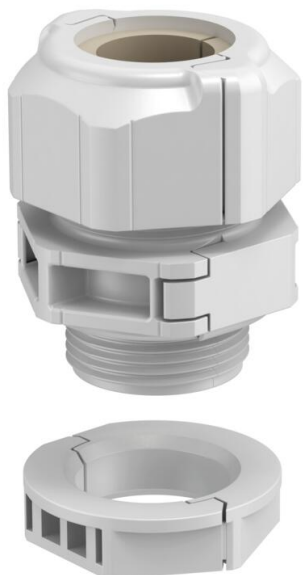

Technisch specificatieblad

Deelbare wartel, dichtingsinzetstuk, 1 kabel, lichtgrijs

Artikelnummer: 2024916

De deelbare kabelwartel V-TEC-TB waarborgt net zoals alle V-TEC wartels een betrouwbare afdichting van de kabels. De installatie van bijvoorbeeld prefab kabels of functieleidingen is dankzij de deelbaarheid van de kabelwartel probleemloos en snel mogelijk.

De V-TEC TB is ook onverslaanbaar bij het achteraf aanbrengen op een bestaande installatie of als "reparatieschroefverbinding". Hier kunnen voorgeïnstalleerde kabels worden geïnstalleerd zonder demontage en zonder de lopende productie te onderbreken.

De verschillende dichtingsinzetstukken maken een kabelafdichting van uiteenlopende kabeldiameters overeenkomstig het gekozen dichtingsinzetstuk mogelijk. Een ideaal hulpmiddel is de spreidtang, met behulp waarvan het dichtingsinzetstuk kan worden geopend. Daardoor gaat het plaatsen van de afzonderlijke kabels eenvoudig en snel.

De schroefkoppelsset bestaat uit een tussensteun, een dopmoer en de afdichting. De gedeelde borgmoer is natuurlijk ook meegeleverd.

PC Polycarbonaat

Stamgegevens

Artikelnummer	2024916
Type	V-TEC TB25 11-13
Omschrijving 1	Deelbare Wartel
Omschrijving 2	met dichtring 1 kabel
Fabrikant	OBO
Dimensie	M25
Kleur	Lichtgrijs
Materiaal	Polycarbonaat
Kleinste verkoop-eenheid	5
Eenheid van hoeveelheid	Stuk
Gewicht	3,11 kg
Eenheid gewicht	kg/100 st.
CO2-voetafdruk (GWP) van wieg tot poort	0,1224 kg CO2e / 1 Stuk