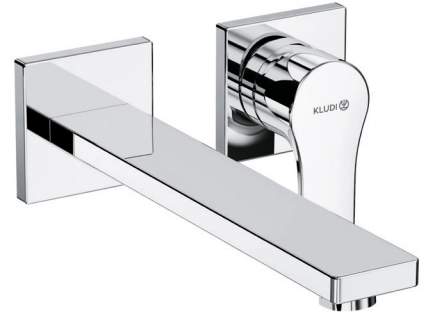

Technische Daten/ Technical Data

KLUDI ZENTA SL
Unterputz-Waschtisch-Einhandmischer
DN 15

Artikel- Nr.: 482450565

Oberfläche:
05 chrom

Artikeltext
Hersteller KLUDI GmbH & Co. KG
Typ: KLUDI ZENTA SL
Unterputz-Waschtisch-Einhandmischer
Ausladung 230mm
Artikel- Nr.: 482450565

Waschtisch-Wand-Armatur
Unterputz-Waschtisch-2-Loch-Wand-Armatur
Einhebelmischer
Feinbau-Set ohne Unterputz-Rohbau-Set
für Unterputzkörper KLUDI Art. Nr. 38242
für Wandeinbau
vertikale Wandmontage
geschlossener Hebel, Metall
Strahlregler, S-Pointer M24
Durchflussmenge bei 3 bar 5 l/min.
fester Auslauf
EU-Taxonomie: max. 6 l/min. -
wesentlicher Beitrag (SC) möglich

Produktabbildung/ Product picture