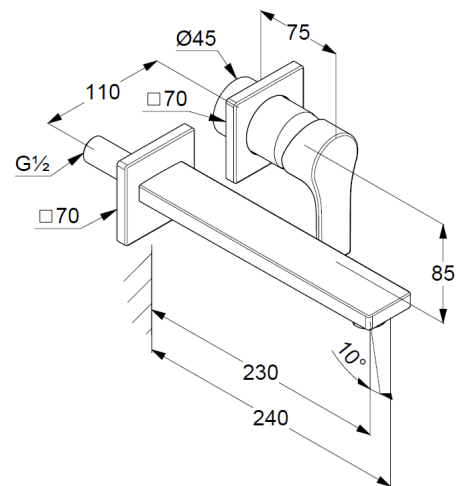

## Technische Daten/ Technical Data

KLUDI ZENTA SL  
Unterputz-Waschtisch-Einhandmischer  
DN 15

Artikel- Nr.: 482450565

Oberfläche:  
05 chrom

Artikeltext  
Hersteller KLUDI GmbH & Co. KG  
Typ: KLUDI ZENTA SL  
Unterputz-Waschtisch-Einhandmischer  
Ausladung 230mm  
Artikel- Nr.: 482450565

Waschtisch-Wand-Armatur  
Unterputz-Waschtisch-2-Loch-Wand-Armatur  
Einhebelmischer  
Feinbau-Set ohne Unterputz-Rohbau-Set  
für Unterputzkörper KLUDI Art. Nr. 38242  
für Wandeinbau  
vertikale Wandmontage  
geschlossener Hebel, Metall  
Strahlregler, S-Pointer M24  
Durchflussmenge bei 3 bar 5 l/min.  
fester Auslauf  
EU-Taxonomie: max. 6 l/min. -  
wesentlicher Beitrag (SC) möglich

### Maßzeichnung/ Dimensional drawing