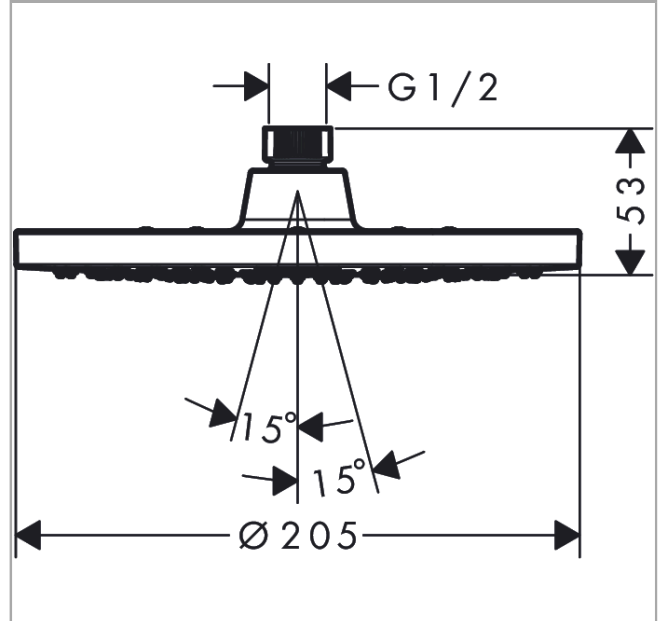

Vernis Blend
hoofddouche 200 1jet Low Pressure
 Finish: **chrom** Artikelnummer: **26095000**

Beschrijving

- diameter straalplaat 205 mm
- Rain
- functie van: 5,7 l/min
- hoek hoofddouche verstelbaar
- afdekplaat van kunststof
- plafonddouche afneembaar voor reiniging

Artikeldetails

Vrijblijvende advies verkoopprijs excl. BTW	113,05 €
Vrijblijvende advies verkoopprijs incl. BTW	136,79 €

Technologie

Productfoto

Maattekening

Doorstroombiagram

De verbruikswaarden werden in overeenstemming met de praktijk met de bijbehorende armaturen (thermostaat/mengkraan/inbouwventiel) gemeten.