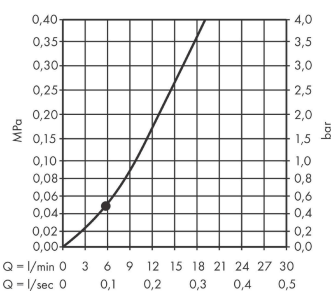

Vernis Blend
hoofddouche 200 1jet Low Pressure
 Finish: **chrom** Artikelnummer: **26095000**

Beschrijving

- diameter straalplaat 205 mm
- Rain
- functie van: 5,7 l/min
- hoek hoofddouche verstelbaar
- afdekplaat van kunststof
- plafonddouche afneembaar voor reiniging

Artikeldetails

Vrijblijvende advies verkoopprijs excl. BTW	113,05 €
Vrijblijvende advies verkoopprijs incl. BTW	136,79 €

Technologie

Productfoto

Maattekening

Doorstroombiagram

De verbruikswaarden werden in overeenstemming met de praktijk met de bijbehorende armaturen (thermostaat/mengkraan/inbouwventiel) gemeten.