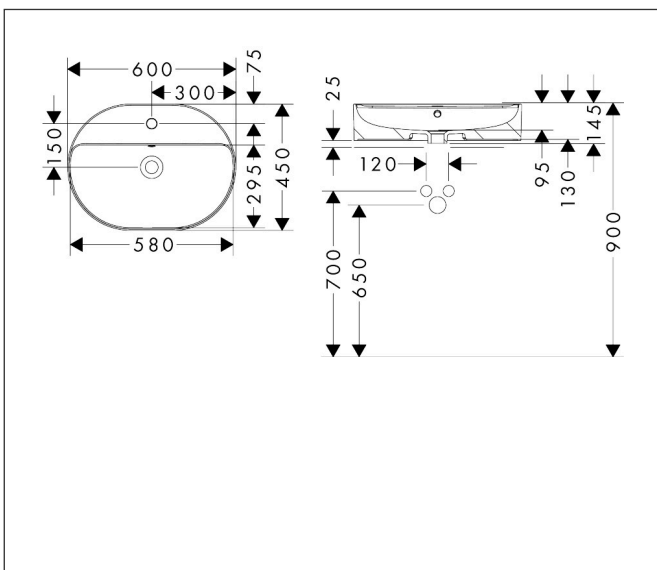

Merk hansgrohe
 Artikelnaam **Xuniva U** waskom 600/450 met kraangat en overloop
 Art.nr. 60171450
 Oppervlakte wit
 Netto prijs 326,35 EUR

Product foto

Kenmerken

- materiaal: keramiek
- buitenste afmetingen wastafel: 600 x 450 x 130 mm (b x d x h)
- binnenhoogte wastafel: 95 mm
- glansgraad: glanzend
- met één kraangat
- met overloop
- zonder afvoergarnituur
- montagewijze: opgebouwd
- met bevestigingsmateriaal
- overloopklasse: CL25

Maat tekeningen

Certificaat

Merk	hansgrohe
Artikelnaam	Xuniva U waskom 600/450 met kraangat en overloop
Art.nr.	60171450
Oppervlakte	wit
Netto prijs	326,35 EUR

Installatievoorbeelden

i Afmetingen kunnen variëren vanwege keramische toleranties die verband houden met het productieproces.

Merk hansgrohe
Artikelnaam **Xuniva U** waskom 600/450 met kraangat en overloop
Art.nr. 60171450
Oppervlakte wit
Netto prijs 326,35 EUR

Explosietekening voor bouwjaar: >05/23

Merk hansgrohe
Artikelnaam **Xuniva U** waskom 600/450 met kraangat en overloop
Art.nr. 60171450
Oppervlakte wit
Netto prijs 326,35 EUR

Onderdelen voor bouwjaar: >05/23

Pos	Beschrijving	Art.nr.
1	bevestigingsmateriaal	94633006