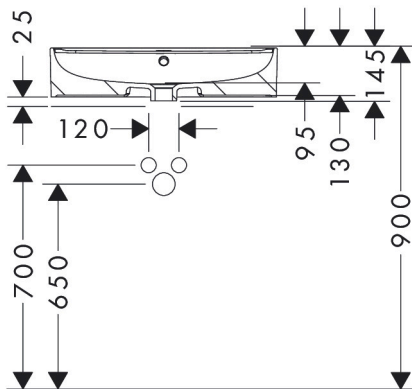

Merk hansgrohe
 Artikelnaam **Xuniva U** waskom 600/450 met kraangat en overloop
 Art.nr. 60171450
 Oppervlakte wit
 Netto prijs 326,35 EUR

Product foto

Kenmerken

- materiaal: keramiek
- buitenste afmetingen wastafel: 600 x 450 x 130 mm (b x d x h)
- binnenhoogte wastafel: 95 mm
- glansgraad: glanzend
- met één kraangat
- met overloop
- zonder afvoergarnituur
- montagewijze: opgebouwd
- met bevestigingsmateriaal
- overloopklasse: CL25

Maat tekeningen

Certificaat

Merk	hansgrohe
Artikelnaam	Xuniva U waskom 600/450 met kraangat en overloop
Art.nr.	60171450
Oppervlakte	wit
Netto prijs	326,35 EUR

Installatievoorbeelden

i Afmetingen kunnen variëren vanwege keramische toleranties die verband houden met het productieproces.

Merk hansgrohe
Artikelnaam **Xuniva U** waskom 600/450 met kraangat en overloop
Art.nr. 60171450
Oppervlakte wit
Netto prijs 326,35 EUR

Explosietekening voor bouwjaar: >05/23

Merk hansgrohe
Artikelnaam **Xuniva U** waskom 600/450 met kraangat en overloop
Art.nr. 60171450
Oppervlakte wit
Netto prijs 326,35 EUR

Onderdelen voor bouwjaar: >05/23

Pos	Beschrijving	Art.nr.
1	bevestigingsmateriaal	94633006