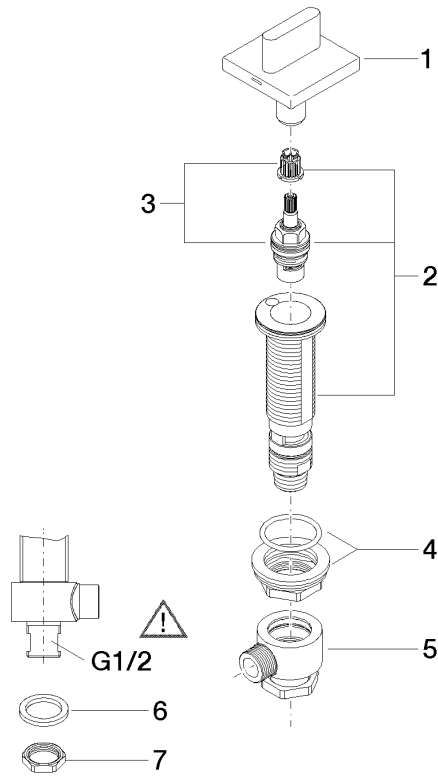

**CL.1 Seitenventil rechtsschließend kalt - Champagne (22kt Gold)**

CL.1

20 000 705

- Bohrungsdurchmesser Seitenventil 32 mm
- Rosette 60 x 60 mm
- mit Kaltkennzeichnung

Passt zu CL.1

	Champagne (22kt Gold)	20 000 705-47
	Chrom	20 000 705-00
	Platin gebürstet	20 000 705-06
	Dark Chrome	20 000 705-19
	Champagne gebürstet (22kt Gold)	20 000 705-46
	Dark Platinum gebürstet	20 000 705-99

20 000 705

mm [inches]

**Durchflussdiagramm**

**Codes & Standards**

Scottish Water  
Byelaws

UK Water Supply  
Regulations

CL.1 Seitenventil rechtsschließend kalt - Champagne (22kt Gold)

---

## CL.1 Seitenventil rechtsschließend kalt - Champagne (22kt Gold)

CL.1

20 000 705

#### Produktversion von 3/9/2015

Nr.	Artikelnummer	Benennung	Verbaumenge	Lieferzeit
	90 20 70 051 04-47	Griff für Wanne Cold oval pur 60 x 60 x 40 mm - Champagne (22kt Gold)	8	30