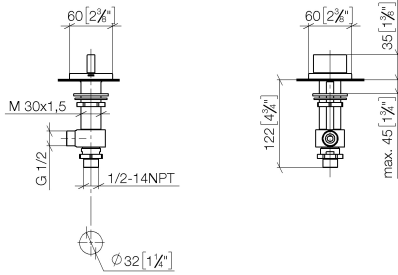

**CL.1 Seitenventil rechtsschließend kalt - Champagne (22kt Gold)**

CL.1

20 000 705

- Bohrungsdurchmesser Seitenventil 32 mm
- Rosette 60 x 60 mm
- mit Kaltkennzeichnung

Passt zu CL.1

	Champagne (22kt Gold)	20 000 705-47
	Chrom	20 000 705-00
	Platin gebürstet	20 000 705-06
	Dark Chrome	20 000 705-19
	Champagne gebürstet (22kt Gold)	20 000 705-46
	Dark Platinum gebürstet	20 000 705-99

20 000 705

mm [inches]

**Durchflussdiagramm**

**Codes & Standards**

Scottish Water  
Byelaws

UK Water Supply  
Regulations

CL.1 Seitenventil rechtsschließend kalt - Champagne (22kt Gold)

---

## CL.1 Seitenventil rechtsschließend kalt - Champagne (22kt Gold)

CL.1

20 000 705

#### Produktversion von 3/9/2015

Nr.	Artikelnummer	Benennung	Verbaumenge	Lieferzeit
	90 20 70 051 04-47	Griff für Wanne Cold oval pur 60 x 60 x 40 mm - Champagne (22kt Gold)	8	30