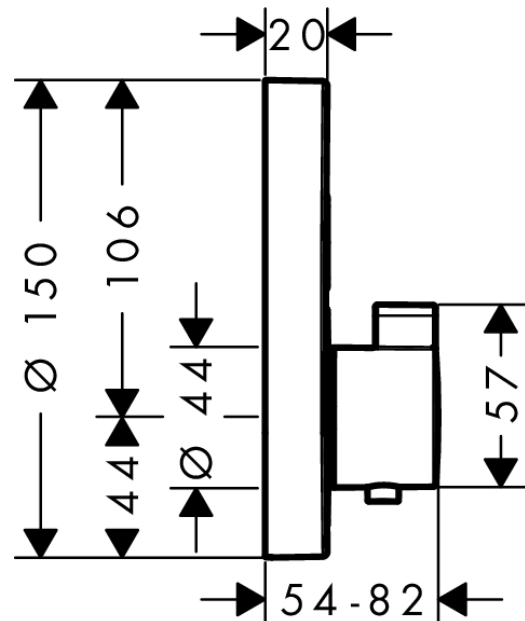

Maattekening