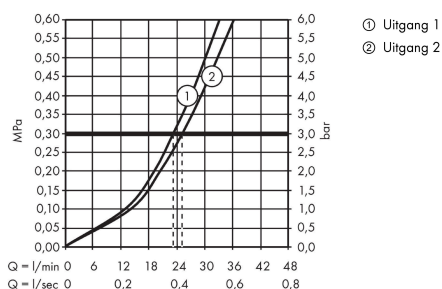

ShowerSelect S

thermostaat afbouwdeel voor 2 functies

Finish: **Mat zwart** Artikelnummer: **15743670**

Beschrijving

- gelijktijdig gebruik van verschillende functies
- Select-knop aan/uit bediening voor 2 uitlaten
- thermostaatkardoes, start-/stopkraan
- doorstroomhoeveelheid bovenste uitloop: 25 l/min
- doorstroomhoeveelheid onderuitloop: 23 l/min
- doorstroomhoeveelheid door gelijktijdig gebruik van alle functies: 29,7 l/min
- maximale doorstroomhoeveelheid bij 3 bar: 29,7 l/min
- Veiligheidsblokkering bij 40°C
- temperatuurbegrenzing instelbaar
- aansluiting: inbouwdeel
- thermostaat wordt geleverd met de knoppen handdouche en Rain large

De verbruikswaarden werden in overeenstemming met de praktijk met de bijbehorende armaturen (thermostaat/mengkraan/inbouwventiel) gemeten.

ShowerSelect S
thermostaat afbouwdeel voor 2 functies
 Finish: **Mat zwart** Artikelnummer: **15743670**