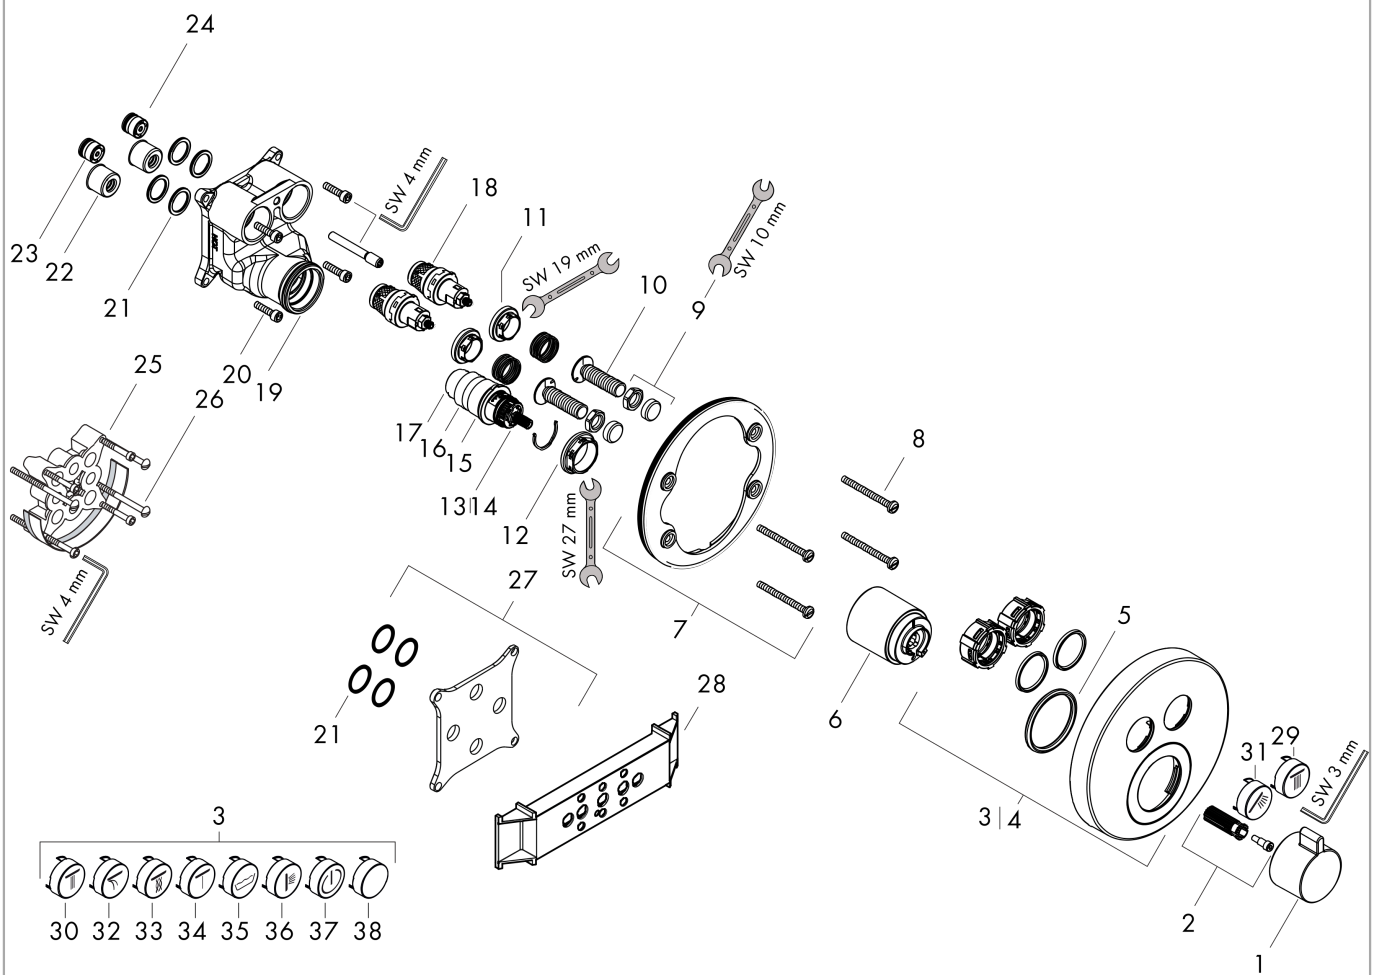

ShowerSelect S
thermostaat afbouwdeel voor 2 functies
Finish: **Mat zwart**   Artikelnummer: **15743670**

Explosietekening

Bouwjaar: >06/20

ShowerSelect S
thermostaat afbouwdeel voor 2 functies
Finish: **Mat zwart** Artikelnummer: **15743670**

Reserveonderdelenlijst

Bouwjaar: >06/20

Regel	Beschrijving	Artikelnummer	Prijs incl. BTW	VE
1	thermostaatgreep	92215670	82,28 €	1
2	greepadapter m. schroef	95843000	8,11 €	1
3	rozet Ø 150 mm	92325670	82,28 €	1
4	rozet voor geruild aansluiting	92391XXX	> 85,55 €	-
5	O-ring 44x4	98471000	8,11 €	1
6	huls	92216670	44,89 €	1
7	rozetdrager	98793000	35,82 €	1
8	drager-schroef-set	96454000	8,11 €	1
9	moer en afdekkap	92696000	14,04 €	1
10	Select-Adapter	92219000	4,96 €	1
11	moer	98368000	11,13 €	1
12	moer	98913000	17,91 €	1
13	temperatuur regeleenheid	98282000	99,58 €	1
14	regeleenheid voor verwisselde aansluitingen	92373000	247,57 €	1
15	O-ring 20x1,5	98197000	2,90 €	1
16	O-ring 25x1,5	98146000	2,90 €	1
17	O-ring 25x2,5	92146000	8,11 €	1
18	bovendeel	95758000	99,58 €	1
19	O-ring 36x2	98156000	2,90 €	1
20	schroef-set	96525000	8,11 €	1
21	O-ring 16x2	98133000	2,90 €	1
22	slagdemper	94073000	22,39 €	1
23	terugslagklep (drukbestendig tot 2 MPa)	92594000	14,04 €	1
24	terugslagklep	97980000	14,04 €	1
25	verlengset 25 mm	13595000	-	1
26	drager-schroef-set	97747000	2,90 €	1
27	compensatieset 1°	95521000	156,09 €	1
28	montagehulp	92540000	-	1
29	symbool Hoofdouché Rain groot	93571670	11,98 €	1
30	symbool Hoofdouché Rain klein	93572670	11,98 €	1
31	symbool Handdouché	93573670	11,98 €	1
32	symbool Watervalstraal	93574670	11,98 €	1
33	symbool Whirl	93575670	11,98 €	1
34	symbool Mono	93576670	11,98 €	1
35	symbool Bad	93577670	11,98 €	1
36	symbool Zijdouches	93578670	11,98 €	1
37	symbool ON/OFF	93579670	11,98 €	1
38	drukknop	93955XXX	> 17,91 €	-