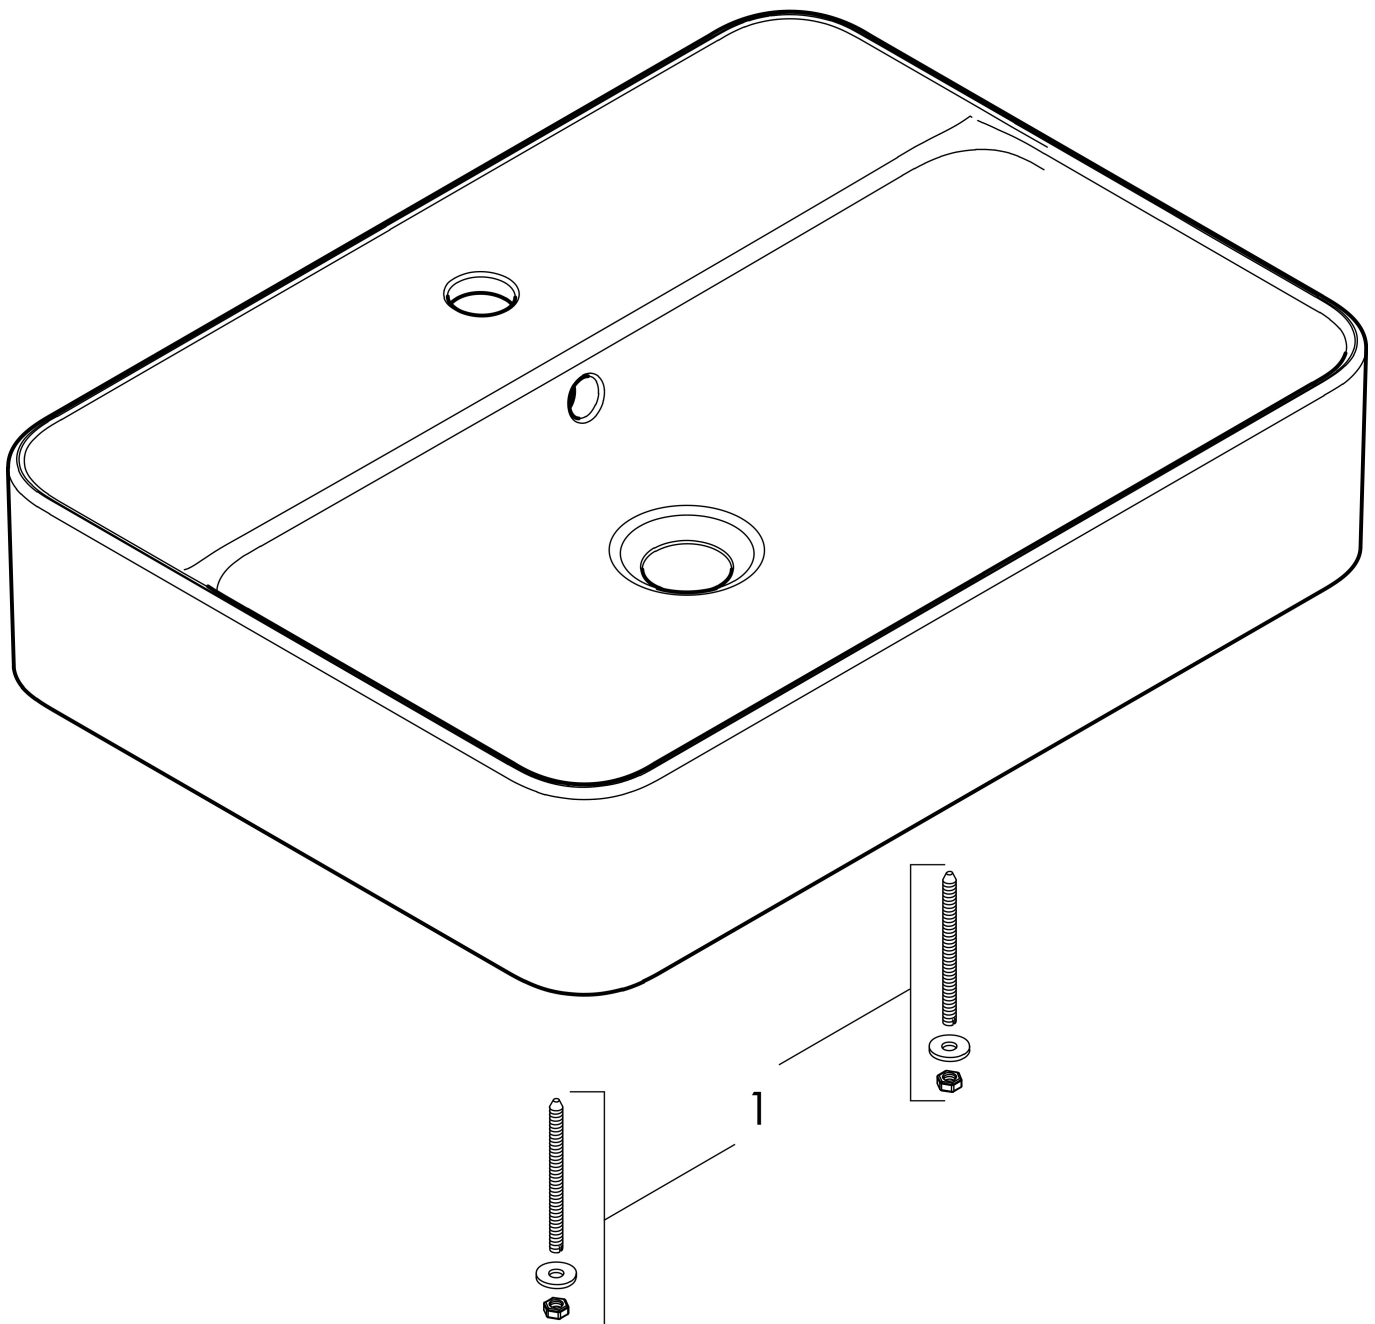

Merk hansgrohe
 Artikelnaam **Xuniva Q** waskom 600/450 met kraangat en overloop
 Art.nr. 60172450
 Oppervlakte wit
 Netto prijs 352,46 EUR

Product foto

Kenmerken

- materiaal: keramiek
- buitenste afmetingen wastafel: 600 x 450 x 130 mm (b x d x h)
- binnenhoogte wastafel: 95 mm
- glansgraad: glanzend
- met één kraangat
- met overloop
- zonder afvoergarnituur
- montagewijze: opgebouwd
- met bevestigingsmateriaal
- overloopklasse: CL25

Maat tekeningen

Certificaat

Merk hansgrohe
Artikelnaam **Xuniva Q** waskom 600/450 met kraangat en overloop
Art.nr. 60172450
Oppervlakte wit
Netto prijs 352,46 EUR

Installatievoorbeelden

i Afmetingen kunnen variëren vanwege keramische toleranties die verband houden met het productieproces.

Merk hansgrohe
Artikelnaam **Xuniva Q** waskom 600/450 met kraangat en overloop
Art.nr. 60172450
Oppervlakte wit
Netto prijs 352,46 EUR

Explosietekening voor bouwjaar: >05/23

Merk hansgrohe
Artikelnaam **Xuniva Q** waskom 600/450 met kraangat en overloop
Art.nr. 60172450
Oppervlakte wit
Netto prijs 352,46 EUR