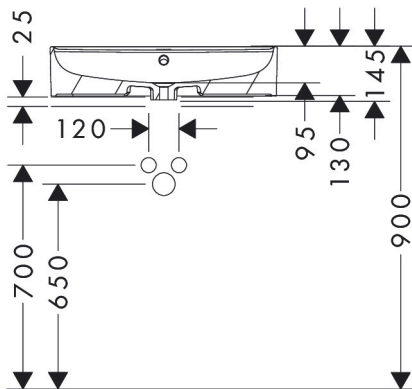

Merk hansgrohe
 Artikelnaam **Xuniva Q** waskom 600/450 met kraangat en overloop
 Art.nr. 60172450
 Oppervlakte wit
 Netto prijs 352,46 EUR

Product foto

Kenmerken

- materiaal: keramiek
- buitenste afmetingen wastafel: 600 x 450 x 130 mm (b x d x h)
- binnenhoogte wastafel: 95 mm
- glansgraad: glanzend
- met één kraangat
- met overloop
- zonder afvoergarnituur
- montagewijze: opgebouwd
- met bevestigingsmateriaal
- overloopklasse: CL25

Maat tekeningen

Certificaat

Merk hansgrohe
Artikelnaam **Xuniva Q** waskom 600/450 met kraangat en overloop
Art.nr. 60172450
Oppervlakte wit
Netto prijs 352,46 EUR

Installatievoorbeelden

i Afmetingen kunnen variëren vanwege keramische toleranties die verband houden met het productieproces.

Merk hansgrohe
Artikelnaam **Xuniva Q** waskom 600/450 met kraangat en overloop
Art.nr. 60172450
Oppervlakte wit
Netto prijs 352,46 EUR

Explosietekening voor bouwjaar: >05/23

Merk hansgrohe
Artikelnaam **Xuniva Q** waskom 600/450 met kraangat en overloop
Art.nr. 60172450
Oppervlakte wit
Netto prijs 352,46 EUR