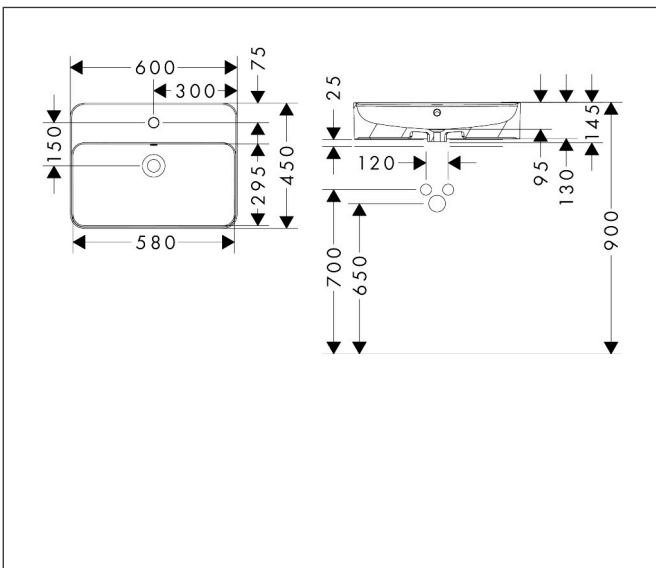

Merk hansgrohe
 Artikelnaam **Xuniva Q** waskom 600/450 met kraangat en overloop
 Art.nr. 60172450
 Oppervlakte wit
 Netto prijs 352,46 EUR

Product foto

Kenmerken

- materiaal: keramiek
- buitenste afmetingen wastafel: 600 x 450 x 130 mm (b x d x h)
- binnenhoogte wastafel: 95 mm
- glansgraad: glanzend
- met één kraangat
- met overloop
- zonder afvoergarnituur
- montagewijze: opgebouwd
- met bevestigingsmateriaal
- overloopklasse: CL25

Maat tekeningen

Certificaat

Merk hansgrohe
Artikelnaam **Xuniva Q** waskom 600/450 met kraangat en overloop
Art.nr. 60172450
Oppervlakte wit
Netto prijs 352,46 EUR

Installatievoorbeelden

i Afmetingen kunnen variëren vanwege keramische toleranties die verband houden met het productieproces.

Merk hansgrohe
Artikelnaam **Xuniva Q** waskom 600/450 met kraangat en overloop
Art.nr. 60172450
Oppervlakte wit
Netto prijs 352,46 EUR

Explosietekening voor bouwjaar: >05/23

Merk hansgrohe
Artikelnaam **Xuniva Q** waskom 600/450 met kraangat en overloop
Art.nr. 60172450
Oppervlakte wit
Netto prijs 352,46 EUR

Onderdelen voor bouwjaar: >05/23

Pos	Beschrijving	Art.nr.
1	bevestigingsmateriaal	94633006