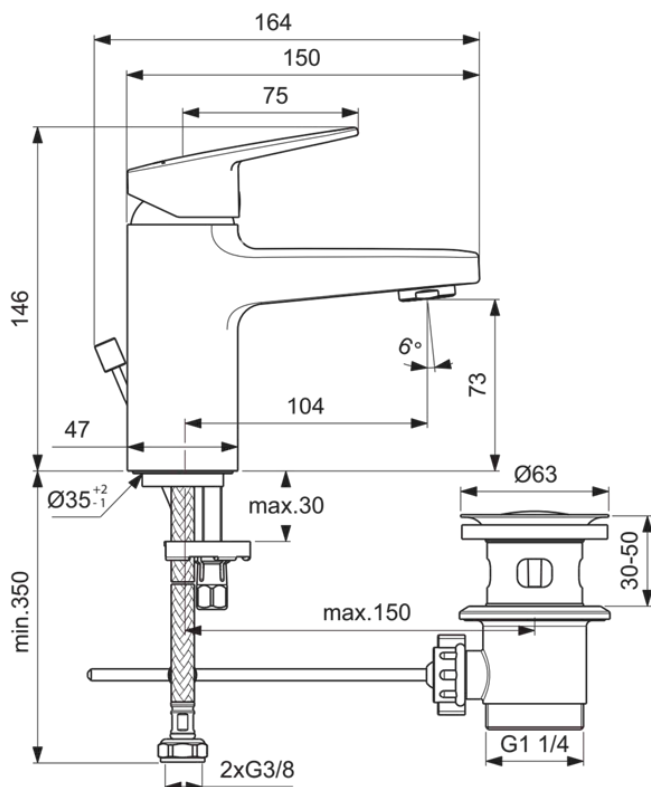

## BD274AA

CERAPLAN | Wastafelmengkraan 47x164x146 mm, 104 mm sprong uitloop in chroom afwerking, 3.8 l/min (3 bar), met waste | EasyFix+, Click technologie, EPD, FirmaFlow, SmartShine

### Algemene informatie

|                              |                            |
|------------------------------|----------------------------|
| Productcategorie:            | Wastafelmengkranen         |
| Producttype:                 | Wastafelmengkraan          |
| Merk:                        | Ideal Standard             |
| Collectie:                   | CERAPLAN                   |
| Ontwerper:                   | Palomba Serafini Associati |
| Colour:                      | AA - Chroom                |
| Afwerking van het oppervlak: | glanzend                   |
| Hoogte (mm):                 | 146                        |
| Breedte (mm):                | 47                         |
| Lengte / sprong (mm):        | 164                        |
| Bevestigingswijze:           | EasyFix+                   |
| Nettogewicht (kg):           | 1.51                       |
| EAN-code:                    | 3800861104513              |