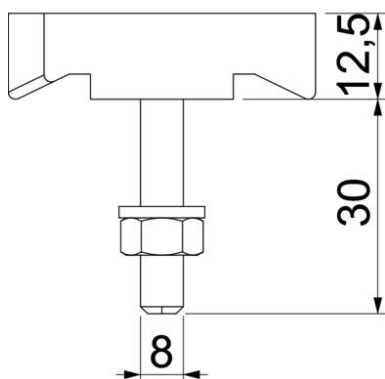

### Stamgegevens

Artikelnummer	1148260
Type	MS50HB M8x30 A4
Omschrijving 1	Hamerkopbout
Omschrijving 2	voor profielrail MS5030
Fabrikant	OBO
Dimensie	M8x30mm
Materiaal	Roestvast staal
Oppervlak	blank, nabehandeld
Oppervlaktenorm	
Kleinste verkoop-eenheid	50
Eenheid van hoeveelheid	Stuk
Gewicht	8,7 kg
Eenheid gewicht	kg/100 st.
CO <sub>2</sub> -voetafdruk (GWP) van wieg tot poort	0,418 kg CO <sub>2</sub> e / 1 Stuk

## Hakenkopbout A4

Artikelnummer: 1148260

### Afmetingen

Lengte	43 mm
Breedte	21 mm
Hoogte	12 mm

### Technische gegevens

Geschikt voor montagerail	ja
Schroefdraad	M8x30mm
Schroefdraad metrisch	8