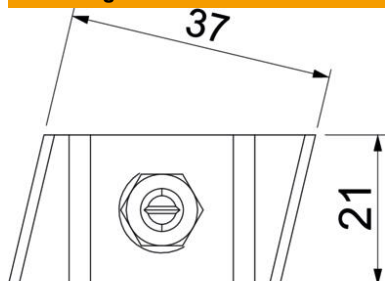

### Stamgegevens

Artikelnummer	1148260
Type	MS50HB M8x30 A4
Omschrijving 1	Hamerkopbout
Omschrijving 2	voor profielrail MS5030
Fabrikant	OBO
Dimensie	M8x30mm
Materiaal	Roestvast staal
Oppervlak	blank, nabehandeld
Oppervlaktenorm	
Kleinste verkoop-eenheid	50
Eenheid van hoeveelheid	Stuk
Gewicht	8,7 kg
Eenheid gewicht	kg/100 st.
CO <sub>2</sub> -voetafdruk (GWP) van wieg tot poort	0,418 kg CO <sub>2</sub> e / 1 Stuk

### Afmetingen

Lengte	43 mm
Breedte	21 mm
Hoogte	12 mm