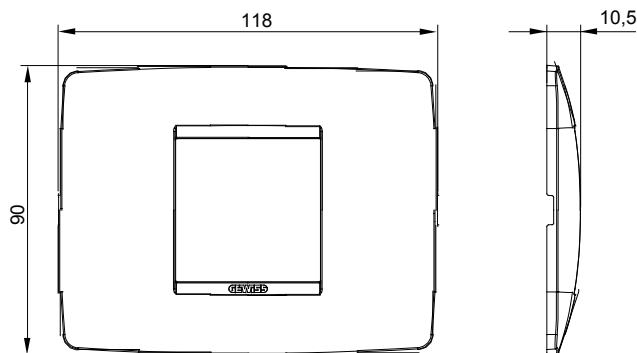

DIMENSIONAL

TECHNICAL SYMBOLOGY

STANDARDS/APPROVALS