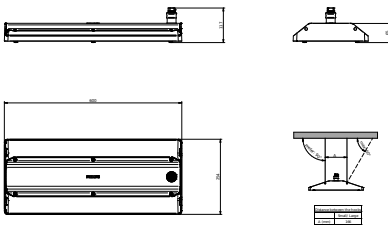

GentleSpace Gen4

Lumenbehoud (EN-IEC 62722-2-1) bij mediaan L85
bruikbare levensduur van 100.000 uur

Productgegevens

Productnaam voor bestelling	BY580P 170S/840 DIA MB GC SI
Volledige productnaam	BY580P 170S/840 DIA MB GC SI
Full EOC	872016959435700
Bestelcode	8720169594357
Materiaalnr. (12NC)	910505102899

Lokale code	8720169594357
Numerator - Aantal per pak	1
EAN/UPC - product/behuizing	8720169594357
Numerator - Dozen per buitendoos	1
EAN/UPC - Case	8720169594357
Code productfamilie	BY580P [Gentlespace gen4 Small]

Maatschets

BY580P, BY582P suspended