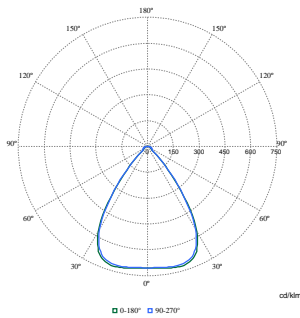

Fotometrische gegevens

Polar Normal (separate) - BY580PI - 910505102899