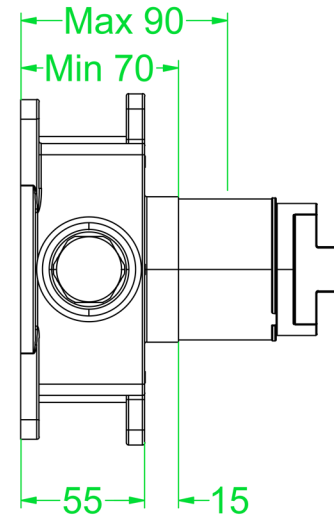

Inbouw diepte

Let op!!  
 Rozet diameter 75mm  
 Max. gat boren 68mm