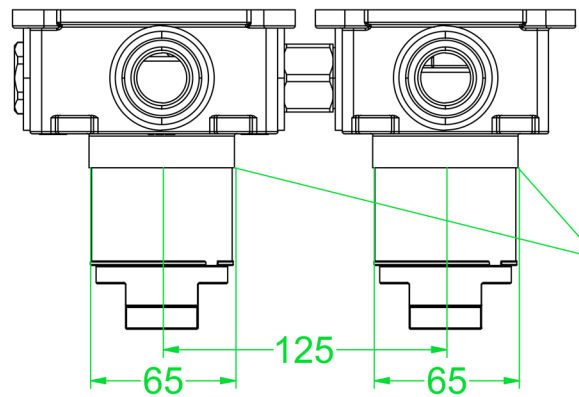

Inbouw diepte

Let op!!  
 Rozet diameter 75mm  
 Max. gat boren 68mm