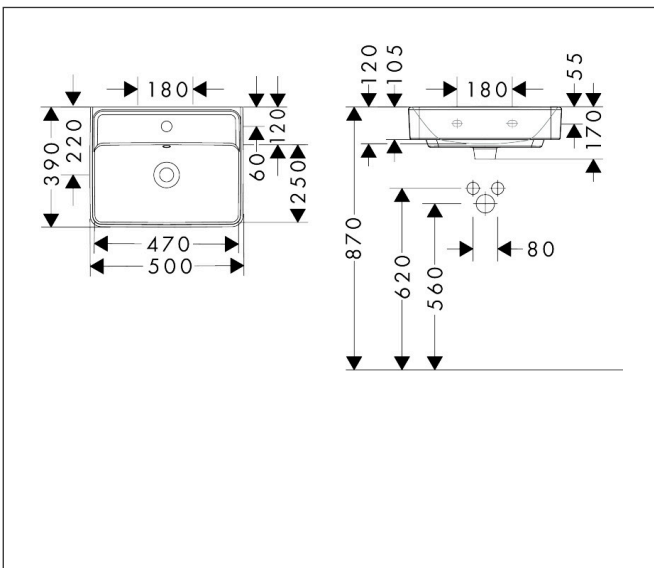

Merk hansgrohe
 Artikelnaam **Xanua Q** fontein 500/390 met kraangat met overloop
 Art.nr. 60131450
 Oppervlakte wit
 Netto prijs 124,85 EUR

Product foto

Kenmerken

- materiaal: keramiek
- buitenste afmetingen wastafel: 500 x 390 x 105 mm (b x d x h)
- binnenhoogte wastafel: 120 mm
- glansgraad: glanzend
- Made to fit NoiseReduction: op maat gemaakte geluiddempende mat bijgesloten
- met één kraangat
- met overloop
- zonder afvoergarnituur
- montagewijze: wandmontage
- overloopklasse: CL25

Maat tekeningen

Technologie

Certificaat

Merk hansgrohe
 Artikelnaam **Xanua Q** fontein 500/390 met kraangat met overloop
 Art.nr. 60131450
 Oppervlakte wit
 Netto prijs 124,85 EUR

Installatievoorbeelden

i Afmetingen kunnen variëren vanwege keramische toleranties die verband houden met het productieproces.

Merk	hansgrohe
Artikelnaam	Xanvia Q fontein 500/390 met kraangat met overloop
Art.nr.	60131450
Oppervlakte	wit
Netto prijs	124,85 EUR

Explosietekening voor bouwjaar: >04/24

Merk hansgrohe
 Artikelnaam **Xanua Q** fontein 500/390 met kraangat met overloop
 Art.nr. 60131450
 Oppervlakte wit
 Netto prijs 124,85 EUR