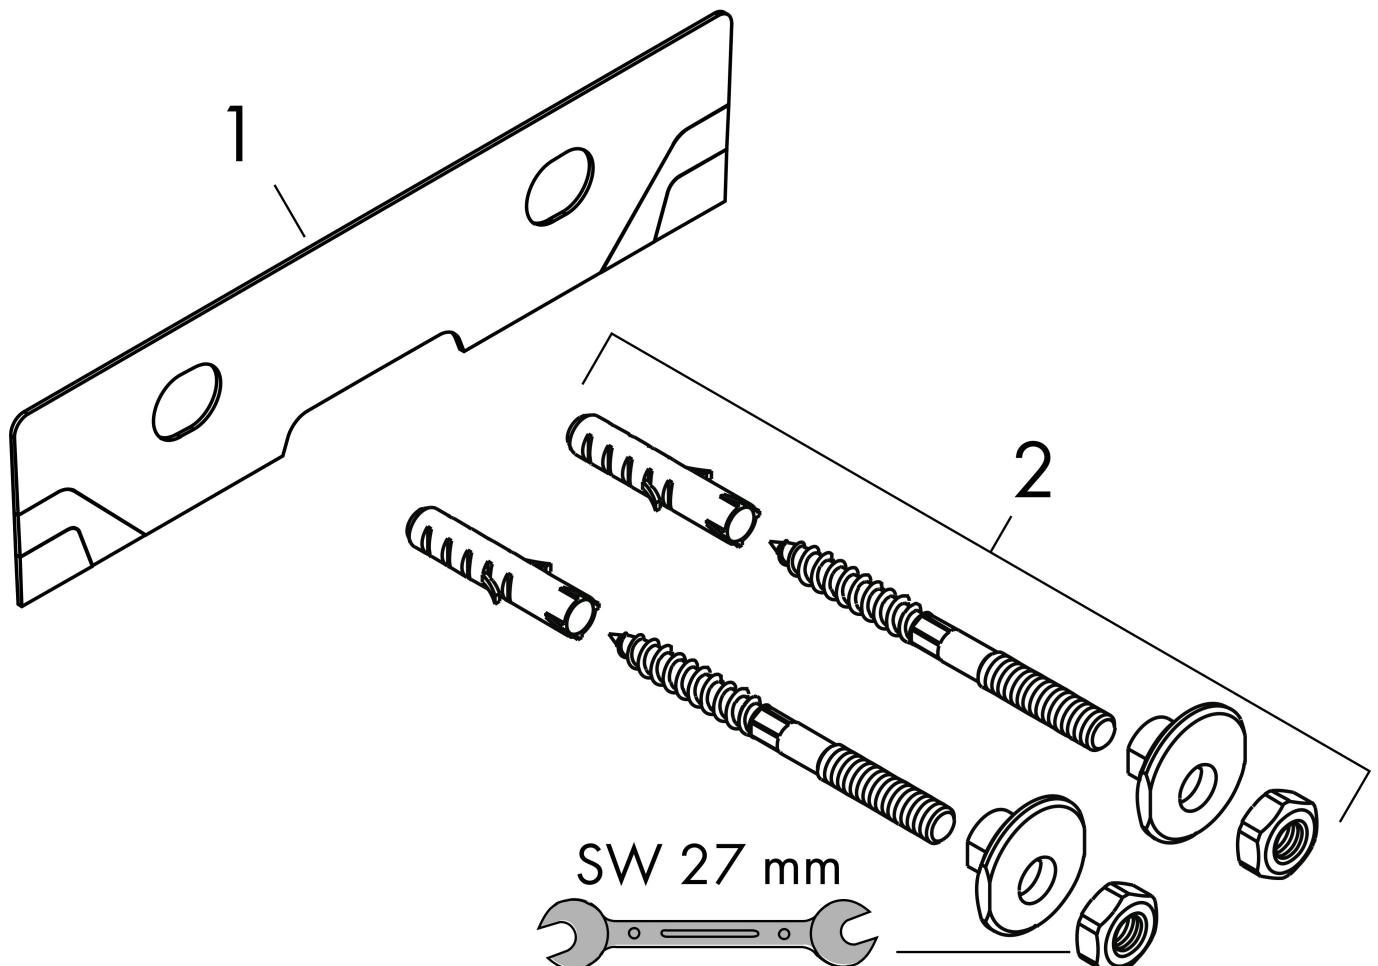

Merk hansgrohe
 Artikelnaam **Xanua Q** fontein 500/390 met kraangat met overloop
 Art.nr. 60131450
 Oppervlakte wit
 Netto prijs 124,85 EUR

Product foto

Kenmerken

- materiaal: keramiek
- buitenste afmetingen wastafel: 500 x 390 x 105 mm (b x d x h)
- binnenhoogte wastafel: 120 mm
- glansgraad: glanzend
- Made to fit NoiseReduction: op maat gemaakte geluiddempende mat bijgesloten
- met één kraangat
- met overloop
- zonder afvoergarnituur
- montagewijze: wandmontage
- overloopklasse: CL25

Maat tekeningen

Technologie

Certificaat

Merk hansgrohe
 Artikelnaam **Xanua Q** fontein 500/390 met kraangat met overloop
 Art.nr. 60131450
 Oppervlakte wit
 Netto prijs 124,85 EUR

Installatievoorbeelden

i Afmetingen kunnen variëren vanwege keramische toleranties die verband houden met het productieproces.

Merk	hansgrohe
Artikelnaam	Xanvia Q fontein 500/390 met kraangat met overloop
Art.nr.	60131450
Oppervlakte	wit
Netto prijs	124,85 EUR

Explosietekening voor bouwjaar: >04/24

Merk hansgrohe
 Artikelnaam **Xanua Q** fontein 500/390 met kraangat met overloop
 Art.nr. 60131450
 Oppervlakte wit
 Netto prijs 124,85 EUR