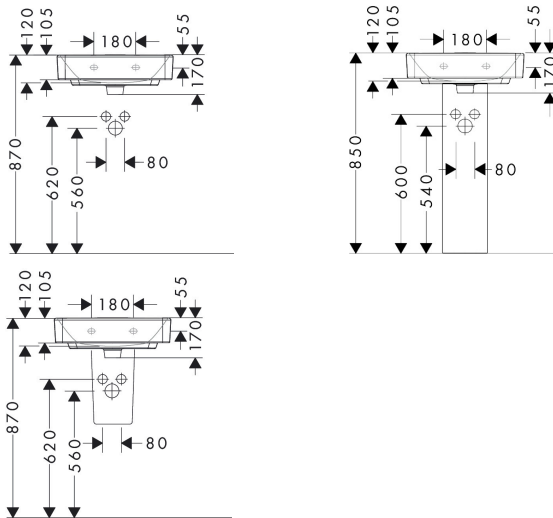

Merk hansgrohe
 Artikelnaam **Xanua Q** fontein 500/390 met kraangat met overloop
 Art.nr. 60131450
 Oppervlakte wit
 Netto prijs 124,85 EUR

Product foto

Kenmerken

- materiaal: keramiek
- buitenste afmetingen wastafel: 500 x 390 x 105 mm (b x d x h)
- binnenhoogte wastafel: 120 mm
- glansgraad: glanzend
- Made to fit NoiseReduction: op maat gemaakte geluiddempende mat bijgesloten
- met één kraangat
- met overloop
- zonder afvoergarnituur
- montagewijze: wandmontage
- overloopklasse: CL25

Maat tekeningen

Technologie

Certificaat

Merk hansgrohe
 Artikelnaam **Xanua Q** fontein 500/390 met kraangat met overloop
 Art.nr. 60131450
 Oppervlakte wit
 Netto prijs 124,85 EUR

Installatievoorbeelden

i Afmetingen kunnen variëren vanwege keramische toleranties die verband houden met het productieproces.

Merk	hansgrohe
Artikelnaam	Xanvia Q fontein 500/390 met kraangat met overloop
Art.nr.	60131450
Oppervlakte	wit
Netto prijs	124,85 EUR

Explosietekening voor bouwjaar: >04/24

Merk hansgrohe
 Artikelnaam **Xanua Q** fontein 500/390 met kraangat met overloop
 Art.nr. 60131450
 Oppervlakte wit
 Netto prijs 124,85 EUR