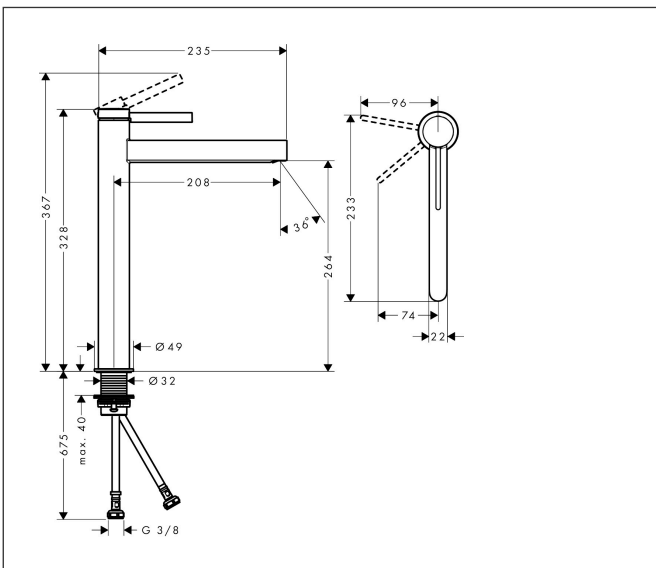

Merk	hansgrohe
Artikelnaam	<b>Finoris</b> ééngreeps wastafelmengkraan 260 CoolStart voor waskom met Push Open afvoer
Art.nr.	76072000
Oppervlakte	chrom
Netto prijs	329,18 EUR

## Kenmerken

- ComfortZone: 260
- voorsprong uitloop 208 mm
- uitloophoogte: 264 mm
- greepvariant: Met pingreep
- vaste uitloop
- straalsoort: laminaire straal
- maximale doorstroomhoeveelheid bij 3 bar: 5 l/min
- keramisch kardoes
- push-open afvoergarnituur G 1¼
- materiaal afvoergarnituur: metaal
- koud water met de greep in de middenpositie, bespaart energie en kosten

## Maat tekeningen