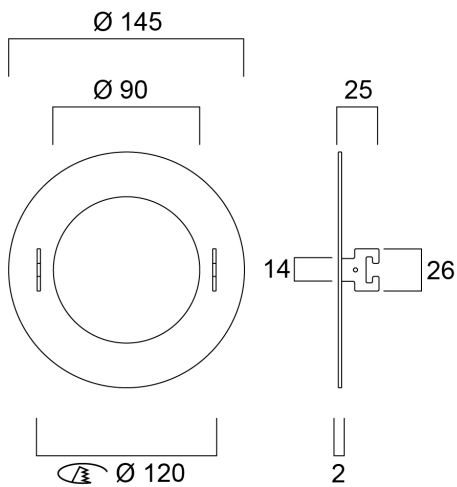

# Verloopring RAL9010 90/120/145

Artikelnummer 0030460

**SYLVANIA**

**PRO**

De verloopring is geschikt voor een armatuur met een uitsparing van 90 mm. Als deze wordt samengevoegd, kan deze worden gebruikt in een nieuwe uitsparing van 120 mm. Buitenring van 145 mm dia. RAL9010.

### Afmetingen (mm)

## Fysieke gegevens

Kleur behuizing	RAL 9010 - Pure white
IP waarde	IP20
IK waarde	IK02
Gewicht (kg)	0.18

## Verpakkingen

EAN code	5410288304601
Enkele lengte verpakking (cm)	15.5
Enkele breedte verpakking (cm)	4.5
Hoogte eenheidsverpakking (cm)	15.5
DUN14 (inner)	15410288304608
Eenheden per omdoos	40
Lengte omdoos (cm)	47.0
Breedte omdoos (cm)	32.5
Diepte omdoos (cm)	32.5