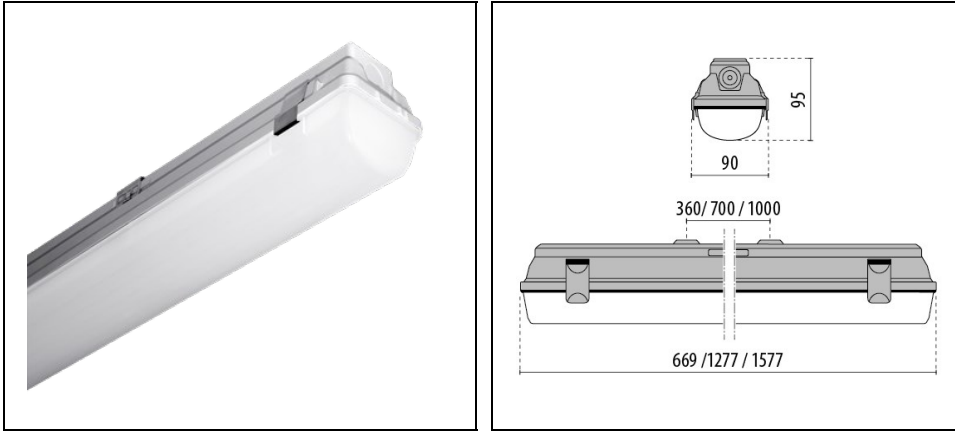

## Omschrijving

Waterdichte armatuur bestaande uit:

- Basis in grijs polyester versterkt met glasvezels
- Afscherming van opaal PMMA voor een optimale lichtverspreiding en een grote gelijkmatigheid
- Pakking in slijtvast siliconen
- Specificaties LED multichip 4000 K
- Kapklemmen van roestvrij staal
- Beugel voor snel-montage aan het plafond (rvs)
- Multipower versie voorzien van dip-switch schakelaars om tussen vier verschillende vooringestelde vermogensniveaus te schakelen
- EXTREME versies zijn geschikt voor zeer zware omstandigheden, tot wel  $-40^{\circ}\text{C}$
- Noodverlichting en Extreme versies beschikken over een afscherming van polycarbonaat en  $850^{\circ}\text{C}$  gloeidraad

## Algemene informatie

Lamphouder:	LED	Lichtbron:	LED
Reële lichtstroom [lm]:	4100	Armatuur wattage [W]:	33 W
Specifieke lichtstroom [lm/W]:	124	CRI:	80
Kleurtemperatuur [K]:	4000	Kleur / Afwerking:	GR-RAL7035 / Grijs RAL7035 / Mat
IP waarde:	IP66	Impact resistance / impact energy:	IK03 0.35J xx1
Beschermingsklasse:	I	Optiek:	S/EW - Symmetrische extra verspreidende
Nettogewicht [kg]:	2.135	Totale lengte [mm]:	1577
Totale breedte [mm]:	90	Totale hoogte [mm]:	95

## Mechanische eigenschappen

Vorm:	Rechthoekig	Materiaal behuizing:	Kunststof
Materiaal afscherming:	Kunststof	Gloeidraadtest [°C]:	650 °C