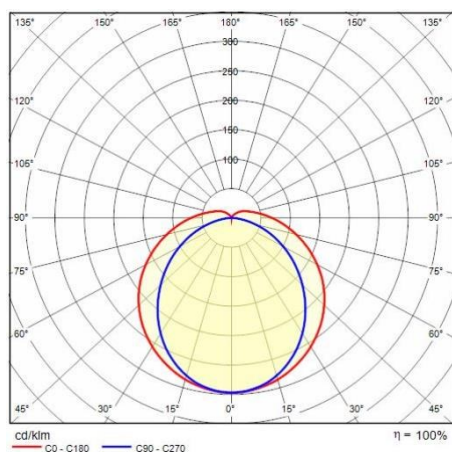

Fotometrische gegevens

Om een constante actualisering van haar producten te bevorderen, behoudt PERFORMANCE iN LIGHTING zich het recht voor om zonder voorafgaande kennisgeving, wijzigingen aan te brengen. Daarom is het altijd aan te raden om de laatste versie te lezen die op de website www.performanceinlighting.com is gepubliceerd. Geleverde lumenoutput en stroomverbruik, inclusief verliezen, zijn onderhevig aan een tolerantie van +/-7%. Tenzij anders vermeld, gelden de waarden bij een omgevingstemperatuur van 25°C. De garantievoorwaarden zijn beschikbaar op <https://www.performanceinlighting.com/qr/company/led-warranty>