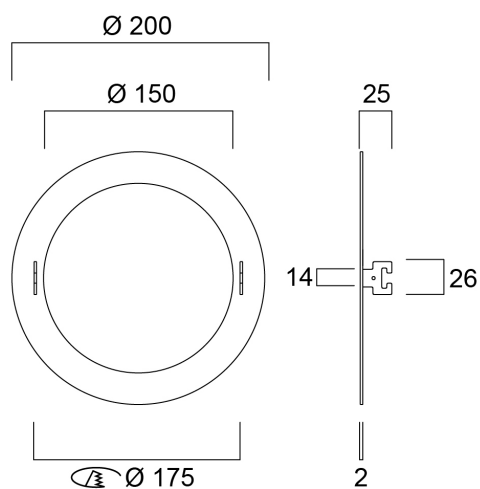

Verloopring RAL9010 150/175/200

Artikelnummer 0030461

SYLVANIA

PRO

De verloopring is geschikt voor de armatuur met een uitsparing van 150 mm. Als deze wordt samengevoegd, kan deze worden gebruikt in een nieuwe uitsparing van 175 mm. Buitenring van 200 mm dia. RAL9010.

Technische gegevens

Afmetingen (mm)

Fotometrie

Verloopring RAL9010 150/175/200

Artikelnummer 0030461

SYLVANIA

Algemene gegevens

Productnaam	Verloopring RAL9010 150/175/200
Technologie	Non - Electrical Device
Type of accessory	Other
Montage	Plafondinbouw
Algemene toepassing	Onderwijs, Horeca, Kantoor, Winkel
ETIM klasse	EC002557
E-nummer FI	4278412
Garantie	3 jaar

Fysieke gegevens

Kleur behuizing	RAL 9010 - Pure white
IP waarde	IP20
IK waarde	IK02
Gewicht (kg)	0.235

Verpakkingen

EAN code	5410288304618
Enkele lengte verpakking (cm)	21.0
Enkele breedte verpakking (cm)	4.5
Hoogte eenheidsverpakking (cm)	20.6
DUN14 (inner)	15410288304615
Eenheden per omdoos	40
Lengte omdoos (cm)	47.0
Breedte omdoos (cm)	43.5
Diepte omdoos (cm)	43.0