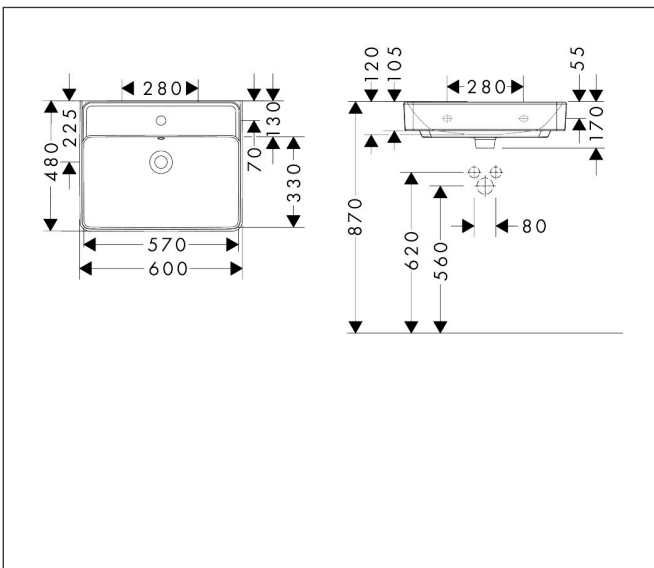

Merk hansgrohe  
 Artikelnaam **Xanua Q** wastafel 600/480 met kraangat met overloop  
 Art.nr. 60133450  
 Oppervlakte wit  
 Netto prijs 141,70 EUR

## Kenmerken

- materiaal: keramiek
- buitenste afmetingen wastafel: 600 x 480 x 105 mm (b x d x h)
- binnenhoogte wastafel: 120 mm
- glansgraad: glanzend
- Made to fit NoiseReduction: op maat gemaakte geluiddempende mat bijgesloten
- met één kraangat
- met overloop
- zonder afvoergarnituur
- montagewijze: wandmontage
- overloopklasse: CL25

## Maat tekeningen

## Explosietekening voor bouwjaar: >04/24

Merk hansgrohe  
 Artikelnaam **Xanua Q** wastafel 600/480 met kraangat met overloop  
 Art.nr. 60133450  
 Oppervlakte wit  
 Netto prijs 141,70 EUR