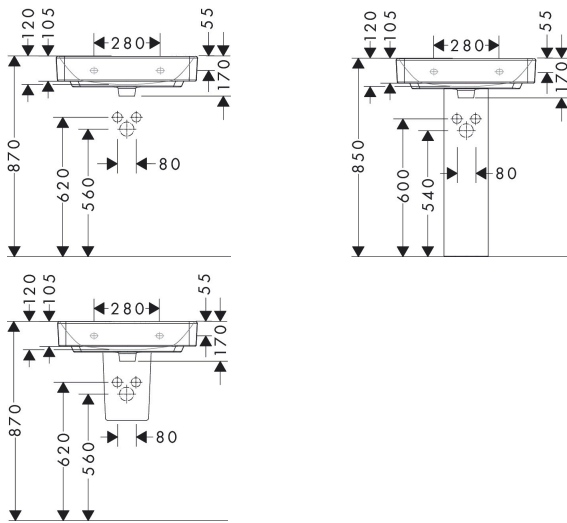

## Kenmerken

- materiaal: keramiek
- buitenste afmetingen wastafel: 600 x 480 x 105 mm (b x d x h)
- binnenhoogte wastafel: 120 mm
- glansgraad: glanzend
- Made to fit NoiseReduction: op maat gemaakte geluiddempende mat bijgesloten
- met één kraangat
- met overloop
- zonder afvoergarnituur
- montagewijze: wandmontage
- overloopklasse: CL25

## Maat tekeningen

## Certificaat

Merk hansgrohe  
 Artikelnaam **Xanua Q** wastafel 600/480 met kraangat met overloop  
 Art.nr. 60133450  
 Oppervlakte wit  
 Netto prijs 141,70 EUR

## Installatievoorbeelden

**i** Afmetingen kunnen variëren vanwege keramische toleranties die verband houden met het productieproces.

Merk	hansgrohe
Artikelnaam	<b>Xanvia Q</b> wastafel 600/480 met kraangat met overloop
Art.nr.	60133450
Oppervlakte	wit
Netto prijs	141,70 EUR