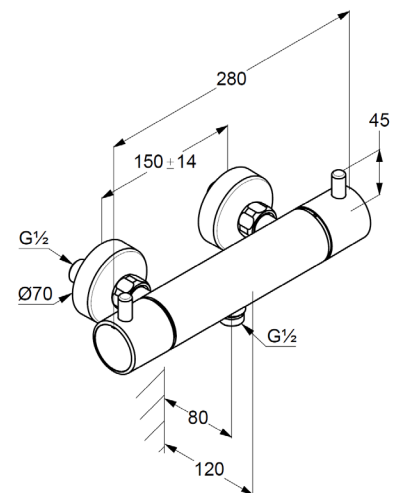

Hersteller KLUDI GmbH & Co. KG

Typ: KLUDI BOZZ

Thermostat-Brause-Armatur

Artikel- Nr.: 352030538

Thermostat-Brause-Armatur

Wandmontage

Temperaturwählgriff mit Heißwassersperre 40°C

inkl. optionalem Temperaturbegrenzer auf 43 °C

eigensicher gegen Rückfließen

Brauseabgang G1/2

Keramik Oberteil 180°

Durchflussmenge bei 3 bar 18 l/min.

S-Anschlüsse G1/2 x G3/4

mit Schmutzfangsieben

Produktabbildung/ Product picture

Maßzeichnung/ Dimensional drawing