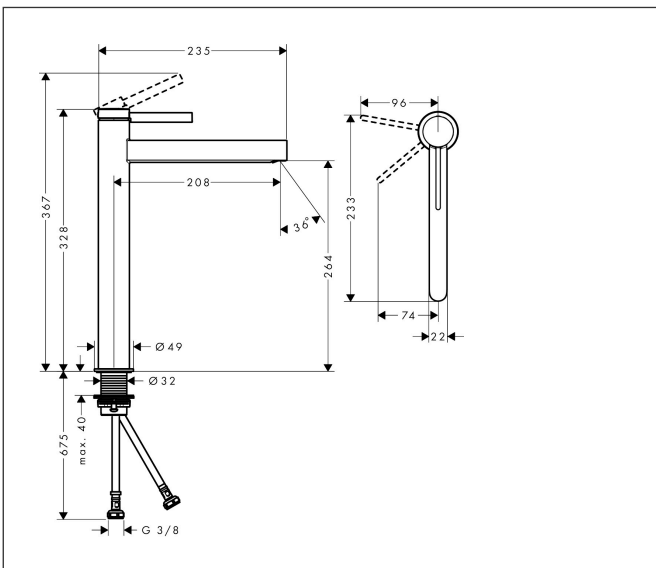

Merk	hansgrohe
Artikelnaam	Finoris ééngreeps wastafelmengkraan 260 CoolStart voor waskom met Push Open afvoer
Art.nr.	76072140
Oppervlakte	Brushed Bronze
Netto prijs	493,78 EUR

Product foto

Kenmerken

- ComfortZone: 260
- voorsprong uitloop 208 mm
- uitloophoogte: 264 mm
- greepvariant: Met pingreep
- vaste uitloop
- straalsoort: laminaire straal
- maximale doorstroomhoeveelheid bij 3 bar: 5 l/min
- keramisch kardoes
- push-open afvoergarnituur G 1¼
- materiaal afvoergarnituur: metaal
- koud water met de greep in de middenpositie, bespaart energie en kosten

Maat tekeningen

Technologie

Certificaat

Merk	hansgrohe
Artikelnaam	Finoris ééngreeps wastafelmengkraan 260 CoolStart voor waskom met Push Open afvoer
Art.nr.	76072140
Oppervlakte	Brushed Bronze
Netto prijs	493,78 EUR