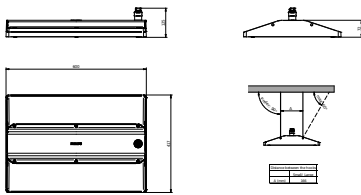

GentleSpace Gen4

Lumenbehoud (EN-IEC 62722-2-1) bij mediaan L85
bruikbare levensduur van 100.000 uur

Productgegevens

Productnaam voor bestelling	BY581P 250S/840 DIA MB GC SI
Volledige productnaam	BY581P 250S/840 DIA MB GC SI
Full EOC	872016959436400
Bestelcode	8720169594364
Materiaalnr. (12NC)	910505102901

Lokale code	8720169594364
Numerator - Aantal per pak	1
EAN/UPC - product/behuizing	8720169594364
Numerator - Dozen per buitendoos	1
EAN/UPC - Case	8720169594364
Code productfamilie	BY581P [Gentlespace gen4 Large]

Maatschets

BY581P, BY583P suspended