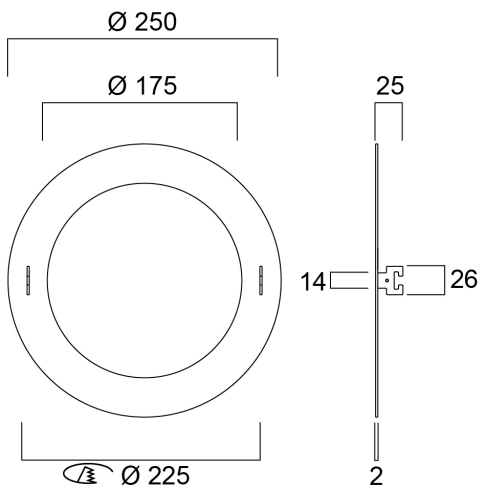

Verloopring RAL9010 175/225/250

Artikelnummer 0030462

SYLVANIA

PRO

De verloopring is geschikt voor de armatuur met een uitsparing van 175 mm. Als deze wordt samengevoegd, kan deze worden gebruikt in een nieuwe uitsparing van 225 mm. Buitenring met een diameter van 250 mm. RAL9010.

Technische gegevens

Afmetingen (mm)

Fotometrie

Verloopring RAL9010 175/225/250

Artikelnummer 0030462

SYLVANIA

Algemene gegevens

Productnaam	Verloopring RAL9010 175/225/250
Technologie	Non - Electrical Device
Type of accessory	Other
Montage	Plafondinbouw
Algemene toepassing	Onderwijs, Horeca, Kantoor, Winkel
ETIM klasse	EC002557
E-nummer FI	4278413
Garantie	3 jaar

Fysieke gegevens

Kleur behuizing	RAL 9010 - Pure white
IP waarde	IP20
IK waarde	IK02
Gewicht (kg)	0.4

Verpakkingen

EAN code	5410288304625
Enkele lengte verpakking (cm)	26.0
Enkele breedte verpakking (cm)	4.5
Hoogte eenheidsverpakking (cm)	26.0
DUN14 (inner)	15410288304622
Eenheden per omdoos	20
Lengte omdoos (cm)	53.5
Breedte omdoos (cm)	24.5
Diepte omdoos (cm)	53.5