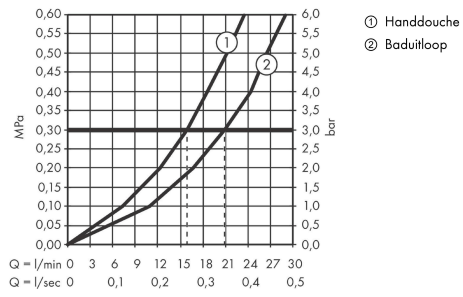

ShowerTablet Select
ShowerTablet Select 400 opbouw badthermostaat
Finish: **chrom** Artikelnummer: **24340000**

Doorstroomdiagram