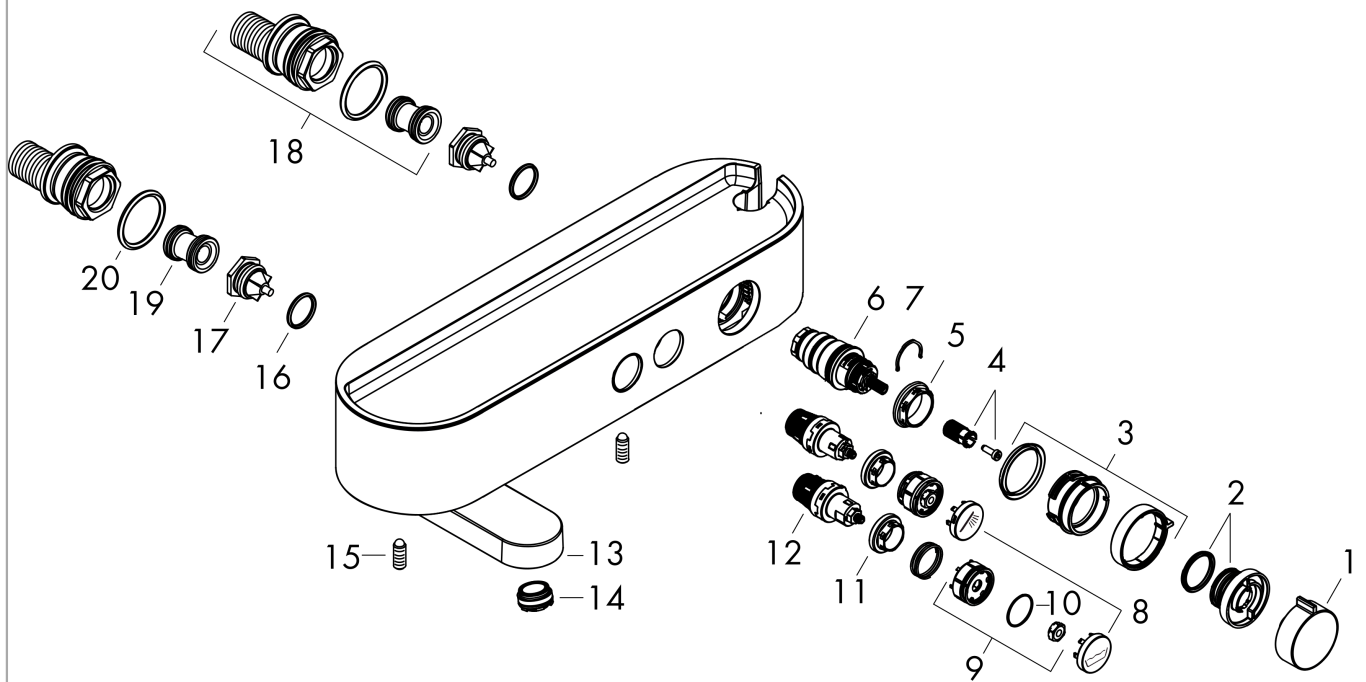

Explosietekening

Bouwjaar: >04/22

ShowerTablet Select
ShowerTablet Select 400 opbouw badthermostaat
 Finish: **chrom** Artikelnummer: **24340000**

Reserveonderdelenlijst

Bouwjaar: >04/22

| Regel | Beschrijving | Artikelnummer | Prijs incl. BTW | VE |
|-------|---|---------------|-----------------|----|
| 1 | greep | 94403000 | 35,82 € | 1 |
| 2 | aanslagring | 94404000 | 35,82 € | 1 |
| 3 | greep | 94405000 | 22,39 € | 1 |
| 4 | greepadapter m. schroef | 92136000 | 17,91 € | 1 |
| 5 | moer | 98913000 | 17,91 € | 1 |
| 6 | temperatuur regeleenheid | 98282000 | 99,58 € | 1 |
| 7 | regeleenheid voor verwisselde aansluitingen | 92373000 | 247,57 € | 1 |
| 8 | symboolset | 98367000 | 44,65 € | 1 |
| 9 | veer met huls | 92340000 | 11,13 € | 1 |
| 10 | O-ring 20x1 | 98140000 | 2,90 € | 1 |
| 11 | moer | 98368000 | 11,13 € | 1 |
| 12 | bovendeel | 95758000 | 99,58 € | 1 |
| 13 | uitloop compl. | 87775000 | 55,90 € | 1 |
| 14 | perlator M24x1 C | 92934000 | 17,91 € | 1 |
| 15 | inbusschroef M6x16 inclusief O-ring 29x3 | 98372000 | 8,11 € | 1 |
| 16 | O-ring 17x2 | 98199000 | 2,90 € | 1 |
| 17 | terugslagklep (drukbestendig tot 2 MPa) | 95773000 | 27,95 € | 1 |
| 18 | S-koppelingenset | 95772000 | 85,55 € | 1 |
| 19 | slagdemper | 96429000 | 4,96 € | 1 |
| 20 | O-ring 29x3 | 98371000 | 4,96 € | 1 |