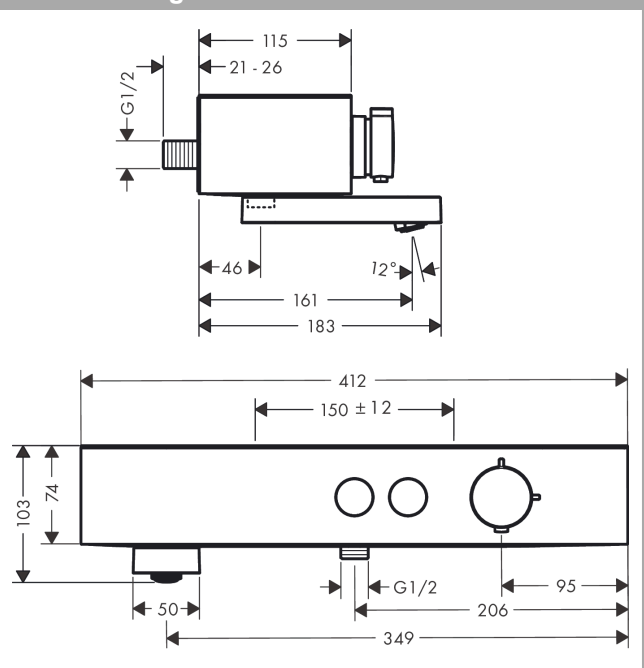

Maattekening