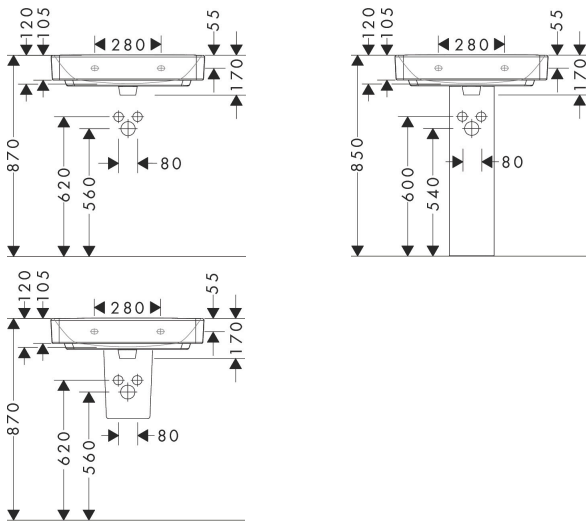

## Kenmerken

- materiaal: keramiek
- buitenste afmetingen wastafel: 650 x 390 x 105 mm (b x d x h)
- binnenhoogte wastafel: 120 mm
- glansgraad: glanzend
- Made to fit NoiseReduction: op maat gemaakte geluiddempende mat bijgesloten
- met één kraangat
- met overloop
- zonder afvoergarnituur
- montagewijze: wandmontage
- overloopklasse: CL25

## Maat tekeningen

## Technologie

Merk hansgrohe  
 Artikelnaam **Xanua Q** wastafel Compact 650/390 met kraangat met overloop  
 Art.nr. 60617450  
 Oppervlakte wit  
 Netto prijs 181,01 EUR

## Installatievoorbeelden

**i** Afmetingen kunnen variëren vanwege keramische toleranties die verband houden met het productieproces.

Merk	hansgrohe
Artikelnaam	<b>Xanvia Q</b> wastafel Compact 650/390 met kraangat met overloop
Art.nr.	60617450
Oppervlakte	wit
Netto prijs	181,01 EUR