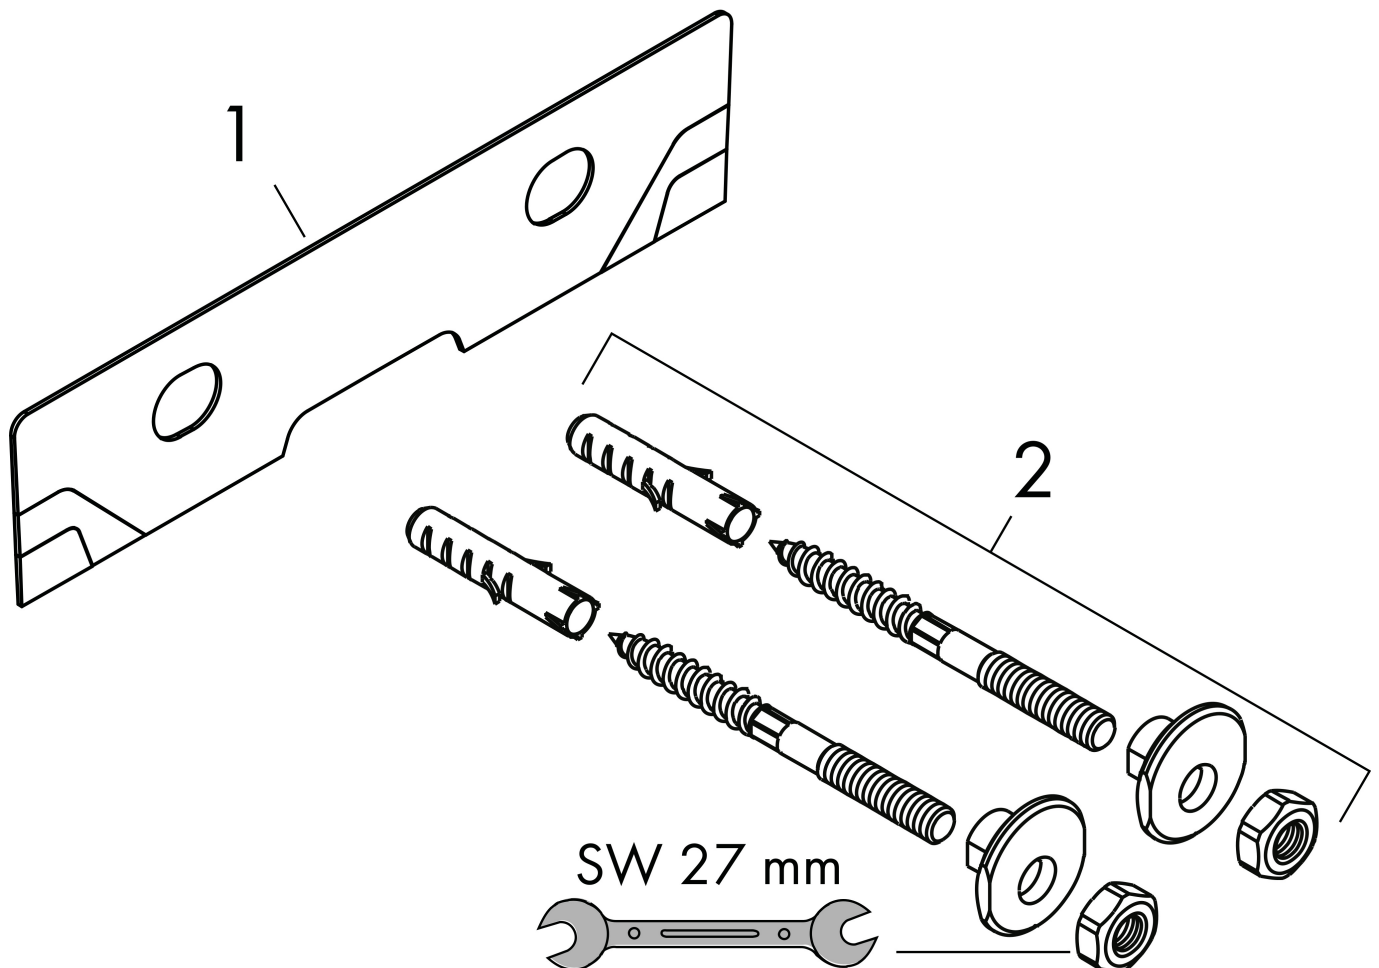

Merk	hansgrohe
Artikelnaam	Xanvia Q wastafel Compact 650/390 met kraangat met overloop
Art.nr.	60617450
Oppervlakte	wit
Netto prijs	181,01 EUR

Explosietekening voor bouwjaar: >04/24

Merk hansgrohe
Artikelnaam **Xanua Q** wastafel Compact 650/390 met kraangat met overloop
Art.nr. 60617450
Oppervlakte wit
Netto prijs 181,01 EUR

Onderdelen voor bouwjaar: >04/24

Pos	Beschrijving	Art.nr.	Prijs
1	geluidsisolerende mat	94786000	54,08
2	bevestigingsmateriaal	95678006