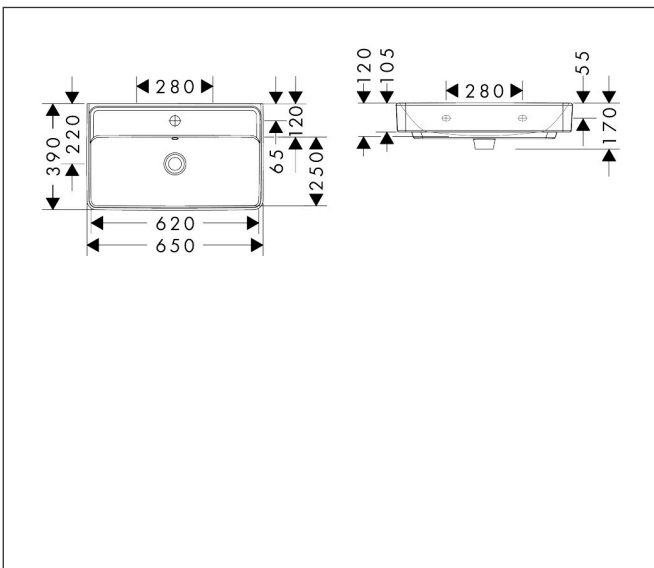

## Kenmerken

- materiaal: keramiek
- buitenste afmetingen wastafel: 650 x 390 x 105 mm (b x d x h)
- binnenhoogte wastafel: 120 mm
- glansgraad: glanzend
- Made to fit NoiseReduction: op maat gemaakte geluiddempende mat bijgesloten
- met één kraangat
- met overloop
- zonder afvoergarnituur
- montagewijze: wandmontage
- overloopklasse: CL25

## Maat tekeningen

## Technologie

Merk hansgrohe  
 Artikelnaam **Xanua Q** wastafel Compact 650/390 met kraangat met overloop  
 Art.nr. 60617450  
 Oppervlakte wit  
 Netto prijs 181,01 EUR

## Explosietekening voor bouwjaar: >04/24

Merk hansgrohe  
 Artikelnaam **Xanua Q** wastafel Compact 650/390 met kraangat met overloop  
 Art.nr. 60617450  
 Oppervlakte wit  
 Netto prijs 181,01 EUR