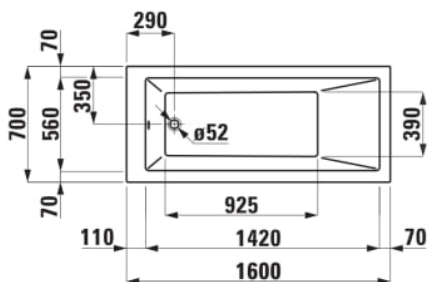

**PRO**

Baignoire version d'angle droite avec tablier en L, version gauche, acrylique sanitaire

COULEUR ET FINITION

000 Blanc

OPTIONS

000 - Modèle standard

Capacité (L) : 195

Forme : Rectangulaire

Poids net / kg : 31,5

Commodity Code/Import Code Number for Foreign Trad : 39221000

Matériau : Acrylique

Type d'installation : Avec tablier en L à gauche

**DESSINS TECHNIQUES**

COMPATIBLE AVEC

Ruban isolant phonique 1  
rouleau, 3,30 m