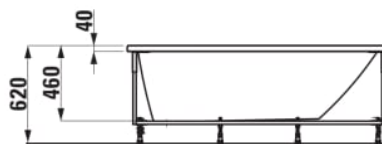

**PRO**

Baignoire version d'angle droite avec tablier en L, version gauche, acrylique sanitaire

COULEUR ET FINITION

000 Blanc

OPTIONS

000 - Modèle standard

Capacité (L) : 195

Forme : Rectangulaire

Poids net / kg : 31,5

Commodity Code/Import Code Number for Foreign Trad : 39221000

Matériau : Acrylique

Type d'installation : Avec tablier en L à gauche

**DESSINS TECHNIQUES**

COMPATIBLE AVEC

Ruban isolant phonique 1  
rouleau, 3,30 m