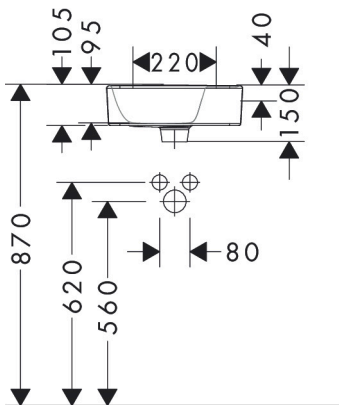

Merk hansgrohe
 Artikelnaam **Xanua Q** fontein 360/250 met kraangat met overloop, SmartClean
 Art.nr. 61006450
 Oppervlakte wit
 Netto prijs 136,14 EUR

Product foto

Kenmerken

- materiaal: keramiek
- buitenste afmetingen wastafel: 360 x 250 x 105 mm (b x d x h)
- binnenhoogte wastafel: 120 mm
- SmartClean: vuilafstotende glazuurlaag
- glansgraad: glanzend
- Made to fit NoiseReduction: op maat gemaakte geluiddempende mat bijgesloten
- met één kraangat
- met overloop
- zonder afvoergarnituur
- montagewijze: wandmontage
- overloopklasse: CL20

Maat tekeningen

Technologie

Certificaat

Merk	hansgrohe
Artikelnaam	Xanua Q fontein 360/250 met kraangat met overloop, SmartClean
Art.nr.	61006450
Oppervlakte	wit
Netto prijs	136,14 EUR

Installatievoorbeelden

i Afmetingen kunnen variëren vanwege keramische toleranties die verband houden met het productieproces.