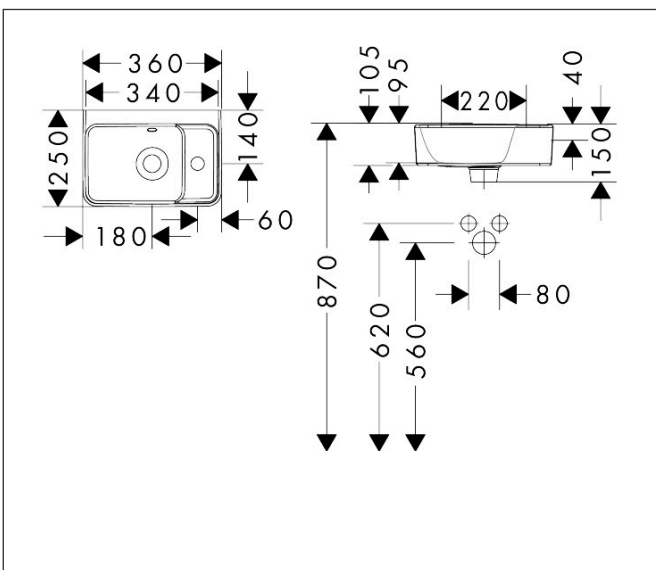

Merk hansgrohe
 Artikelnaam **Xanua Q** fontein 360/250 met kraangat met overloop, SmartClean
 Art.nr. 61006450
 Oppervlakte wit
 Netto prijs 136,14 EUR

Product foto

Kenmerken

- materiaal: keramiek
- buitenste afmetingen wastafel: 360 x 250 x 105 mm (b x d x h)
- binnenhoogte wastafel: 120 mm
- SmartClean: vuilafstotende glazuurlaag
- glansgraad: glanzend
- Made to fit NoiseReduction: op maat gemaakte geluiddempende mat bijgesloten
- met één kraangat
- met overloop
- zonder afvoergarnituur
- montagewijze: wandmontage
- overloopklasse: CL20

Maat tekeningen

Technologie

Certificaat

Merk	hansgrohe
Artikelnaam	Xanua Q fontein 360/250 met kraangat met overloop, SmartClean
Art.nr.	61006450
Oppervlakte	wit
Netto prijs	136,14 EUR

Installatievoorbeelden

i Afmetingen kunnen variëren vanwege keramische toleranties die verband houden met het productieproces.