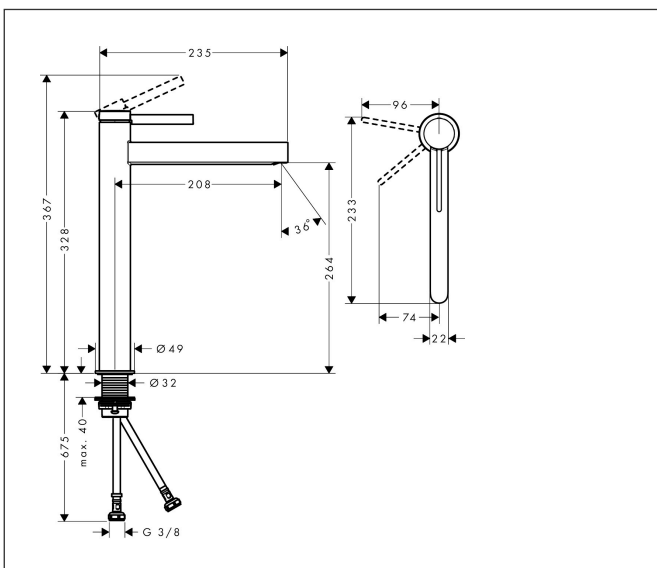

Merk	hansgrohe
Artikelnaam	Finoris ééngreeps wastafelmengkraan 260 CoolStart voor waskom met Push Open afvoer
Art.nr.	76072340
Oppervlakte	Brushed Black Chrome
Netto prijs	493,78 EUR

Product foto

Kenmerken

- ComfortZone: 260
- voorsprong uitloop 208 mm
- uitloophoogte: 264 mm
- greepvariant: Met pingreep
- vaste uitloop
- straalsoort: laminaire straal
- maximale doorstroomhoeveelheid bij 3 bar: 5 l/min
- keramisch kardoes
- push-open afvoergarnituur G 1¼
- materiaal afvoergarnituur: metaal
- koud water met de greep in de middenpositie, bespaart energie en kosten

Maat tekeningen

Technologie

Certificaat

Merk	hansgrohe
Artikelnaam	Finoris ééngreeps wastafelmengkraan 260 CoolStart voor waskom met Push Open afvoer
Art.nr.	76072340
Oppervlakte	Brushed Black Chrome
Netto prijs	493,78 EUR