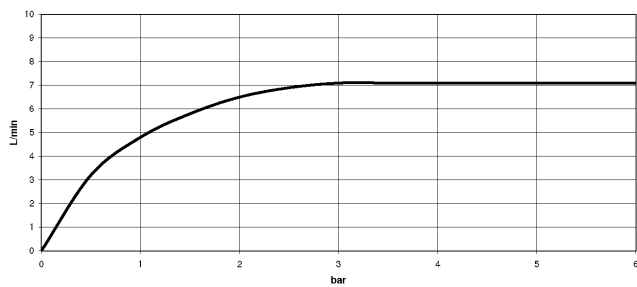

36 707 892

TARA Waschtisch-Wandbatterie ohne Ablaufgarnitur - Dark Brass gebürstet

---

TARA

36 707 892

36 707 892

mm [inches]

### Durchflussdiagramm