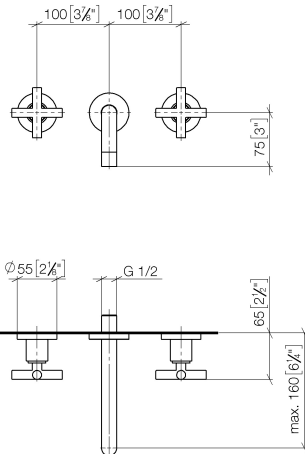

36 707 892

TARA Waschtisch-Wandbatterie ohne Ablaufgarnitur - Dark Brass gebürstet

---

TARA

36 707 892

36 707 892

mm [inches]

### Durchflussdiagramm