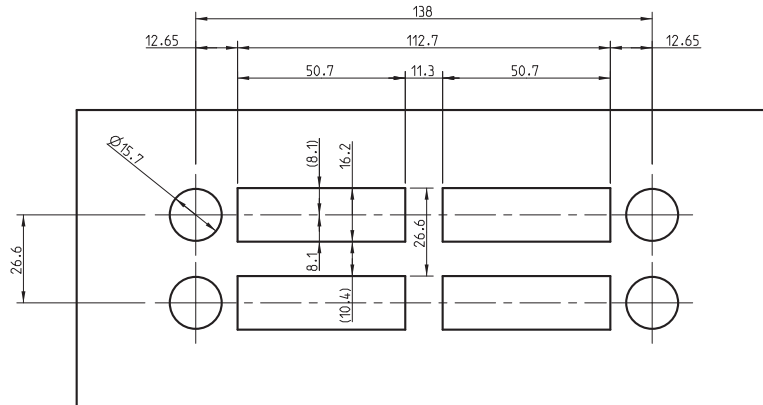

art. **3061A, 3061M**
3061MU, 3061S

COMELIT[®]
F E E L · S E C U R E

TECHNICAL SHEET

- IT** Quote per la realizzazione di pulsantiere di terze parti
- EN** Dimensions for the creation of third-party entrance panels
- FR** Cotes pour la réalisation des platines de tiers
- NL** Afmetingen voor het realiseren van deurstations van andere fabrikanten
- DE** Maßangaben für die Realisierung von Drittanbieter-Türstationen
- ES** Medidas para realizar las placas de calle de terceros
- PT** Dimensões para a instalação de botoneiras de terceiros
- RU** Размерные данные для изготовления кнопочных панелей третьими сторонами
- PL** Wymiary do wykonania paneli przycisków innych firm

PL

Side

Front

Back

Side

Front

Back