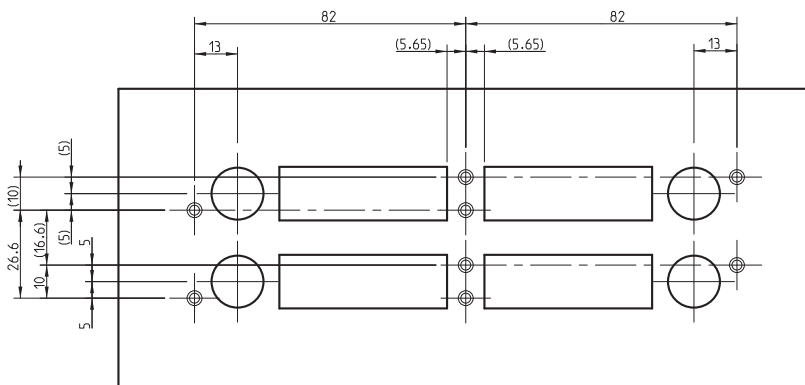

art. **3061A, 3061M**
3061MU, 3061S

COMELIT[®]
F E E L · S E C U R E

TECHNICAL SHEET

- IT** Quote per la realizzazione di pulsantiere di terze parti
- EN** Dimensions for the creation of third-party entrance panels
- FR** Cotes pour la réalisation des platines de tiers
- NL** Afmetingen voor het realiseren van deurstations van andere fabrikanten
- DE** Maßangaben für die Realisierung von Drittanbieter-Türstationen
- ES** Medidas para realizar las placas de calle de terceros
- PT** Dimensões para a instalação de botoneiras de terceiros
- RU** Размерные данные для изготовления кнопочных панелей третьими сторонами
- PL** Wymiary do wykonania paneli przycisków innych firm

PL

Side

Front

Back

Side

Front

Back