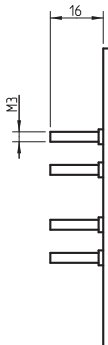

art. **3061A, 3061M**
3061MU, 3061S

COMELIT[®]
F E E L · S E C U R E

TECHNICAL SHEET

- IT** Quote per la realizzazione di pulsantiere di terze parti
- EN** Dimensions for the creation of third-party entrance panels
- FR** Cotes pour la réalisation des platines de tiers
- NL** Afmetingen voor het realiseren van deurstations van andere fabrikanten
- DE** Maßangaben für die Realisierung von Drittanbieter-Türstationen
- ES** Medidas para realizar las placas de calle de terceros
- PT** Dimensões para a instalação de botoneiras de terceiros
- RU** Размерные данные для изготовления кнопочных панелей третьими сторонами
- PL** Wymiary do wykonania paneli przycisków innych firm

PL

Side

Front

Back

Side

Front

Back