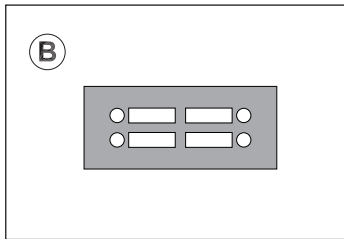

art. **3061A, 3061M**
3061MU, 3061S

COMELIT[®]
F E E L · S E C U R E

TECHNICAL SHEET

- IT** Quote per la realizzazione di pulsantiere di terze parti
- EN** Dimensions for the creation of third-party entrance panels
- FR** Cotes pour la réalisation des platines de tiers
- NL** Afmetingen voor het realiseren van deurstations van andere fabrikanten
- DE** Maßangaben für die Realisierung von Drittanbieter-Türstationen
- ES** Medidas para realizar las placas de calle de terceros
- PT** Dimensões para a instalação de botoneiras de terceiros
- RU** Размерные данные для изготовления кнопочных панелей третьими сторонами
- PL** Wymiary do wykonania paneli przycisków innych firm

PL

Side

Front

Back

Side

Front

Back