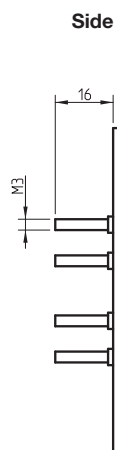

art. **3061A, 3061M**
3061MU, 3061S

COMELIT[®]
F E E L · S E C U R E

TECHNICAL SHEET

- IT** Quote per la realizzazione di pulsantiere di terze parti
- EN** Dimensions for the creation of third-party entrance panels
- FR** Cotes pour la réalisation des platines de tiers
- NL** Afmetingen voor het realiseren van deurstations van andere fabrikanten
- DE** Maßangaben für die Realisierung von Drittanbieter-Türstationen
- ES** Medidas para realizar las placas de calle de terceros
- PT** Dimensões para a instalação de botoneiras de terceiros
- RU** Размерные данные для изготовления кнопочных панелей третьими сторонами
- PL** Wymiary do wykonania paneli przycisków innych firm

PL

Side

Front

Back

Side

Front

Back