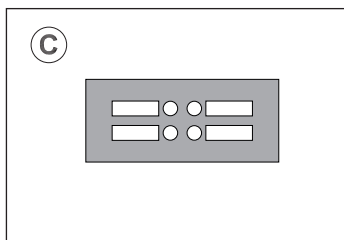

art. **3061A, 3061M**
3061MU, 3061S

COMELIT[®]
F E E L · S E C U R E

TECHNICAL SHEET

- IT** Quote per la realizzazione di pulsantiere di terze parti
- EN** Dimensions for the creation of third-party entrance panels
- FR** Cotes pour la réalisation des platines de tiers
- NL** Afmetingen voor het realiseren van deurstations van andere fabrikanten
- DE** Maßangaben für die Realisierung von Drittanbieter-Türstationen
- ES** Medidas para realizar las placas de calle de terceros
- PT** Dimensões para a instalação de botoneiras de terceiros
- RU** Размерные данные для изготовления кнопочных панелей третьими сторонами
- PL** Wymiary do wykonania paneli przycisków innych firm

PL

Side

Front

Back

Side

Front

Back