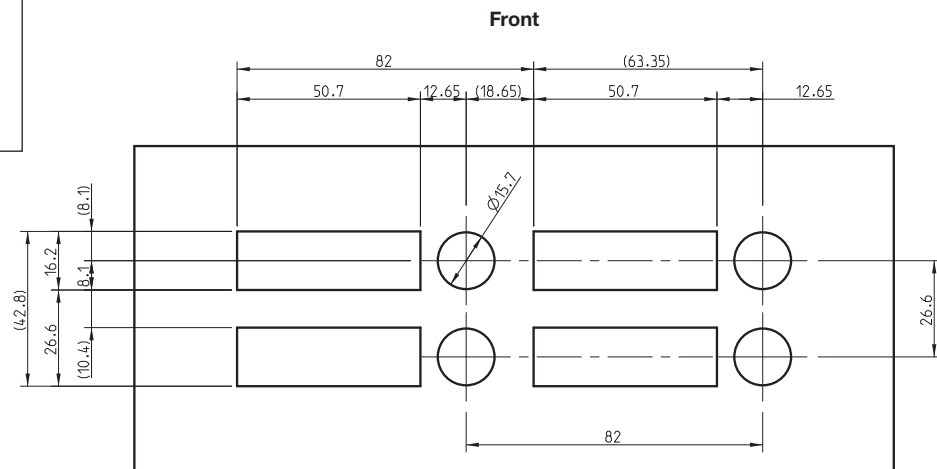

art. **3061A, 3061M**
3061MU, 3061S

COMELIT[®]
F E E L · S E C U R E

TECHNICAL SHEET

- IT** Quote per la realizzazione di pulsantiere di terze parti
- EN** Dimensions for the creation of third-party entrance panels
- FR** Cotes pour la réalisation des platines de tiers
- NL** Afmetingen voor het realiseren van deurstations van andere fabrikanten
- DE** Maßangaben für die Realisierung von Drittanbieter-Türstationen
- ES** Medidas para realizar las placas de calle de terceros
- PT** Dimensões para a instalação de botoneiras de terceiros
- RU** Размерные данные для изготовления кнопочных панелей третьими сторонами
- PL** Wymiary do wykonania paneli przycisków innych firm

PL

Side

Front

Back

Side

Front

Back