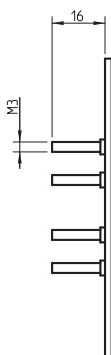

art. **3061A, 3061M**
3061MU, 3061S

COMELIT[®]
F E E L · S E C U R E

TECHNICAL SHEET

- IT** Quote per la realizzazione di pulsantiere di terze parti
- EN** Dimensions for the creation of third-party entrance panels
- FR** Cotes pour la réalisation des platines de tiers
- NL** Afmetingen voor het realiseren van deurstations van andere fabrikanten
- DE** Maßangaben für die Realisierung von Drittanbieter-Türstationen
- ES** Medidas para realizar las placas de calle de terceros
- PT** Dimensões para a instalação de botoneiras de terceiros
- RU** Размерные данные для изготовления кнопочных панелей третьими сторонами
- PL** Wymiary do wykonania paneli przycisków innych firm

PL

Side

Front

Back

Side

Front

Back