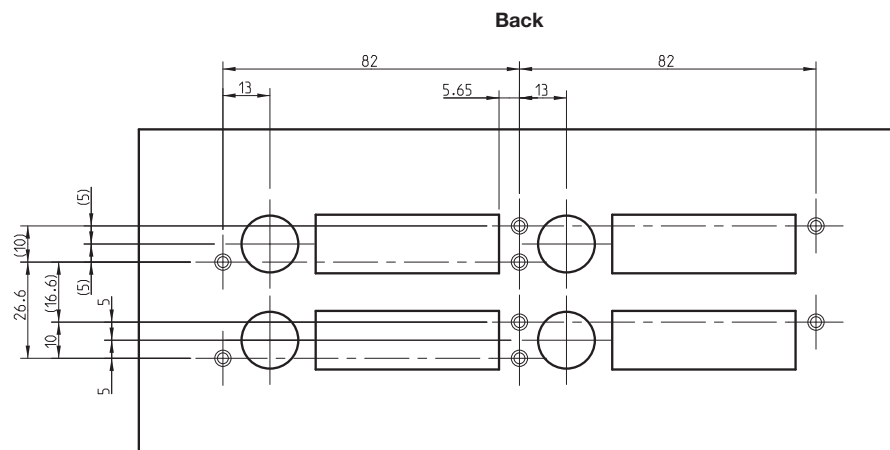

art. **3061A, 3061M**
3061MU, 3061S

COMELIT[®]
F E E L · S E C U R E

TECHNICAL SHEET

- IT** Quote per la realizzazione di pulsantiere di terze parti
- EN** Dimensions for the creation of third-party entrance panels
- FR** Cotes pour la réalisation des platines de tiers
- NL** Afmetingen voor het realiseren van deurstations van andere fabrikanten
- DE** Maßangaben für die Realisierung von Drittanbieter-Türstationen
- ES** Medidas para realizar las placas de calle de terceros
- PT** Dimensões para a instalação de botoneiras de terceiros
- RU** Размерные данные для изготовления кнопочных панелей третьими сторонами
- PL** Wymiary do wykonania paneli przycisków innych firm