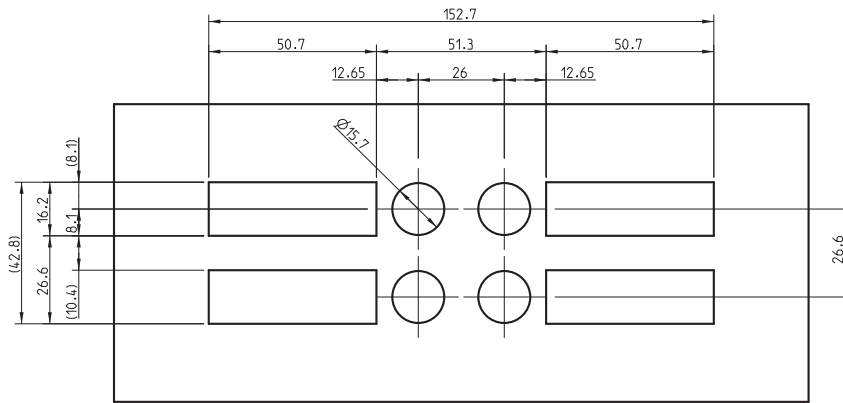

art. **3061A, 3061M**
3061MU, 3061S

COMELIT[®]
F E E L · S E C U R E

TECHNICAL SHEET

- IT** Quote per la realizzazione di pulsantiere di terze parti
- EN** Dimensions for the creation of third-party entrance panels
- FR** Cotes pour la réalisation des platines de tiers
- NL** Afmetingen voor het realiseren van deurstations van andere fabrikanten
- DE** Maßangaben für die Realisierung von Drittanbieter-Türstationen
- ES** Medidas para realizar las placas de calle de terceros
- PT** Dimensões para a instalação de botoneiras de terceiros
- RU** Размерные данные для изготовления кнопочных панелей третьими сторонами
- PL** Wymiary do wykonania paneli przycisków innych firm

PL

Side

Front

Back

Side

Front

Back