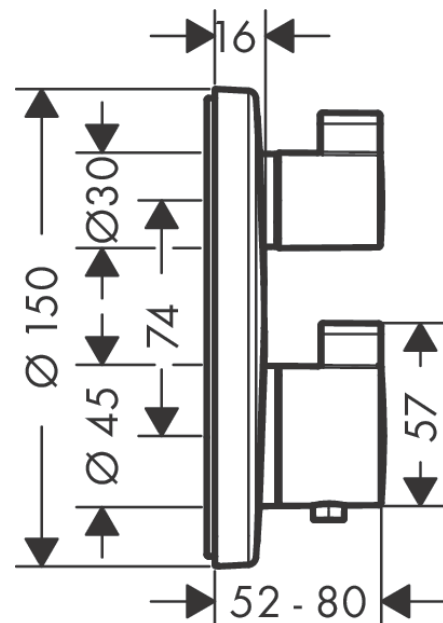

## Ecostat S

thermostaat afbouwdeel voor 2 functies

Finish: **Mat zwart** Artikelnummer: **15758670**

### Beschrijving

- volumecontrole en omstelling voor 2 functies
- thermostaatkardoes, stop- en omstelkraan
- doorstroomhoeveelheid bovenste uitloop: 28 l/min
- doorstroomhoeveelheid onderuitloop: 25 l/min
- maximale doorstroomhoeveelheid bij 3 bar: 29 l/min
- volumeregeling
- Veiligheidsblokkering bij 40°C
- temperatuurbegrenzing instelbaar
- aansluiting: inbouwdeel
- Kiwa K11292\_Thermostatic Mixers EN1111

### Technologie

### Maattekening