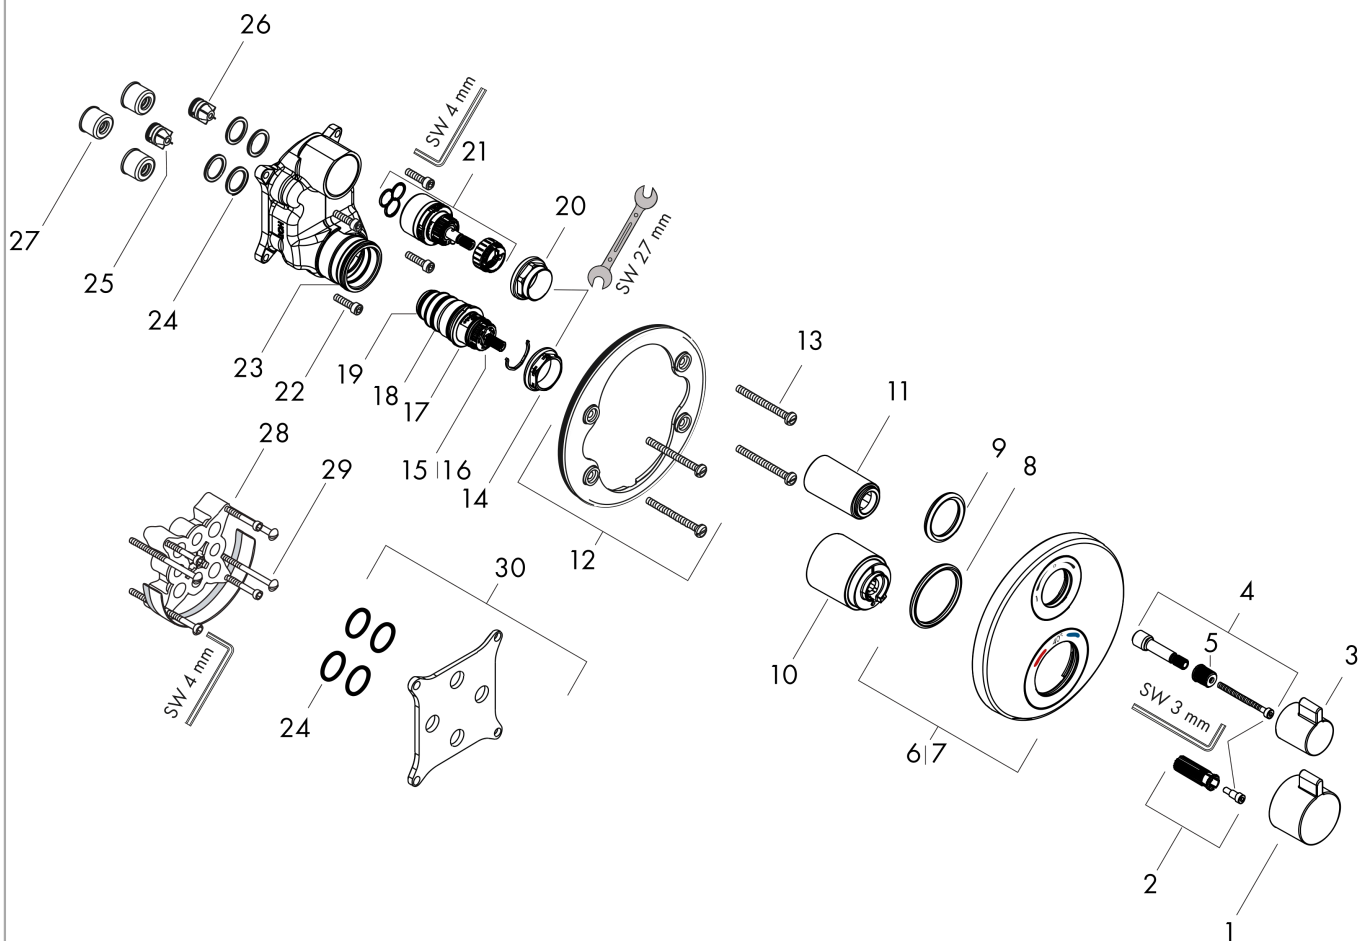

### Maattekening

### Doorstroomdiagram

**Ecostat S**  
**thermostaat afbouwdeel voor 2 functies**  
 Finish: **Mat zwart**    Artikelnummer: **15758670**

**Explosietekening**

Bouwjaar: >06/20

## Ecostat S

thermostaat afbouwdeel voor 2 functies

Finish: **Mat zwart** Artikelnummer: **15758670**