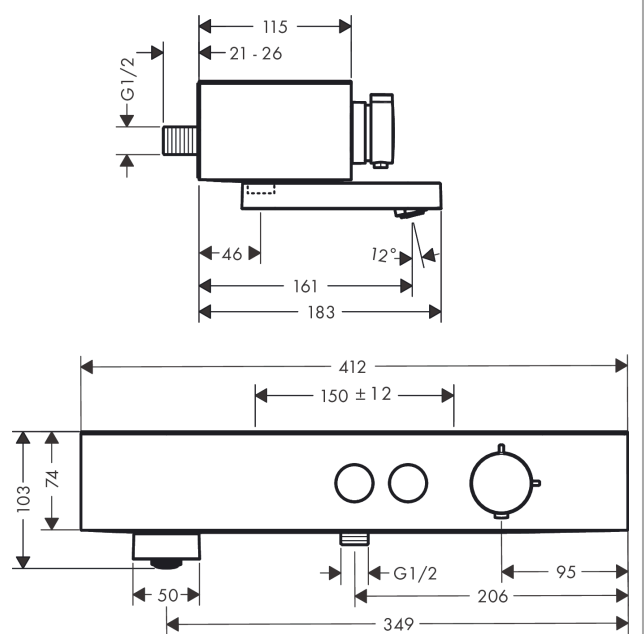

Maattekening