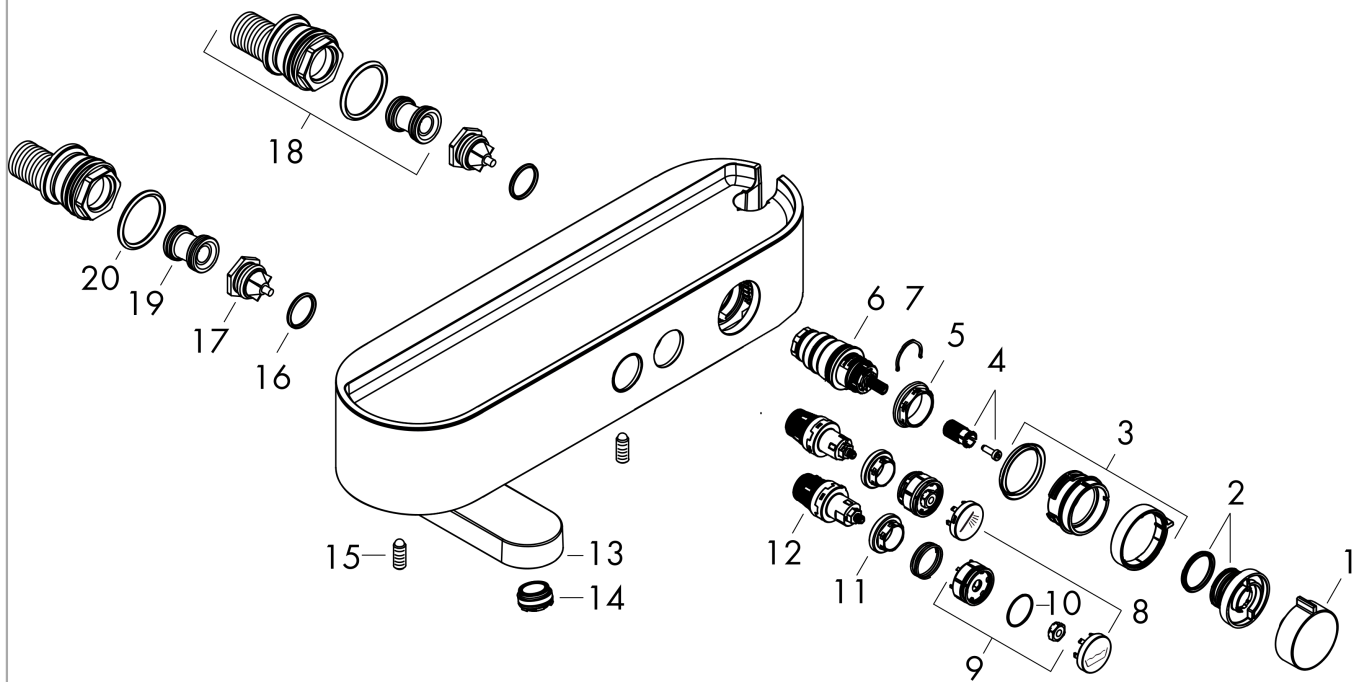

ShowerTablet Select
ShowerTablet Select 400 opbouw badthermostaat
Finish: **Mat zwart** Artikelnummer: **24340670**

Explosietekening

Bouwjaar: >04/22

ShowerTablet Select
ShowerTablet Select 400 opbouw badthermostaat
Finish: **Mat zwart** Artikelnummer: **24340670**

Reserveonderdelenlijst

Bouwjaar: >04/22

Regel	Beschrijving	Artikelnummer	Prijs incl. BTW	VE
1	greep	94403670	51,79 €	1
2	aanslagring	94404000	35,82 €	1
3	greep	94405670	32,79 €	1
4	greepadapter m. schroef	92136000	17,91 €	1
5	moer	98913000	17,91 €	1
6	temperatuur regeleenheid	98282000	99,58 €	1
7	regeleenheid voor verwisselde aansluitingen	92373000	247,57 €	1
8	symboolset	98367670	64,61 €	1
9	veer met huls	92340000	11,13 €	1
10	O-ring 20x1	98140000	2,90 €	1
11	moer	98368000	11,13 €	1
12	bovendeel	95758000	99,58 €	1
13	uitloop compl.	87775670	82,28 €	1
14	perlator M24x1 C	92934000	17,91 €	1
15	inbusschroef M6x16 inclusief O-ring 29x3	98372000	8,11 €	1
16	O-ring 17x2	98199000	2,90 €	1
17	terugslagklep (drukbestendig tot 2 MPa)	95773000	27,95 €	1
18	S-koppelingenset	95772000	85,55 €	1
19	slagdemper	96429000	4,96 €	1
20	O-ring 29x3	98371000	4,96 €	1
a	adapter voor S-koppelingen	02026000	-	1