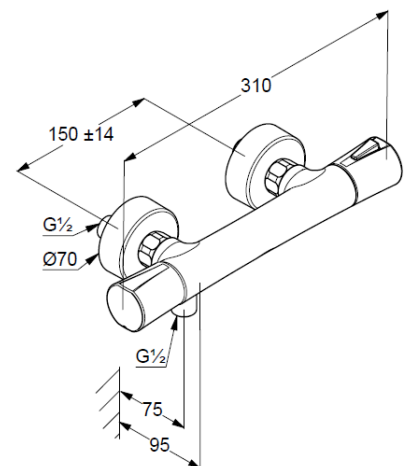

## Technische Daten/ Technical Data

KLUDI ZENTA SL  
Thermostat-Brause-Armatur  
DN 15

Artikel- Nr.: 351000538

Oberfläche:  
05 chrom

Artikeltext  
Hersteller KLUDI GmbH & Co. KG  
Typ: KLUDI ZENTA SL  
Thermostat-Brause-Armatur  
Artikel- Nr.: 351000538

Thermostat-Brause-Armatur  
Wandmontage  
Temperaturwählgriff mit Heißwassersperre 40°C  
eigensicher gegen Rückfließen  
Brauseabgang G1/2  
Keramik-Oberteil 90°  
Durchflussmenge bei 3 bar 18 l/min.  
S-Anschlüsse G1/2 x G3/4  
mit Schmutzfangsieben

### Produktabbildung/ Product picture

### Maßzeichnung/ Dimensional drawing