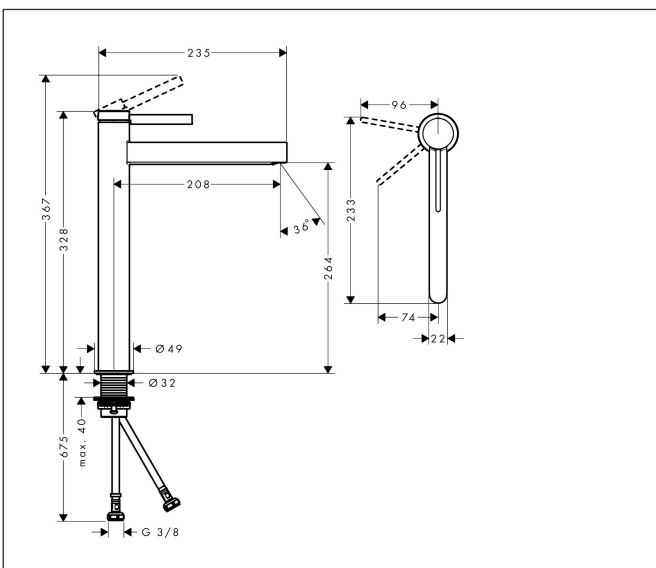

Merk	hansgrohe
Artikelnaam	<b>Finoris</b> ééngreeps wastafelmengkraan 260 CoolStart voor waskom met Push Open afvoer
Art.nr.	76072670
Oppervlakte	Mat zwart
Netto prijs	460,86 EUR

## Kenmerken

- ComfortZone: 260
- voorsprong uitloop 208 mm
- uitloophoogte: 264 mm
- greepvariant: Met pingreep
- vaste uitloop
- straalsoort: laminaire straal
- maximale doorstroomhoeveelheid bij 3 bar: 5 l/min
- keramisch kardoes
- push-open afvoergarnituur G 1¼
- materiaal afvoergarnituur: metaal
- koud water met de greep in de middenpositie, bespaart energie en kosten

## Maat tekeningen