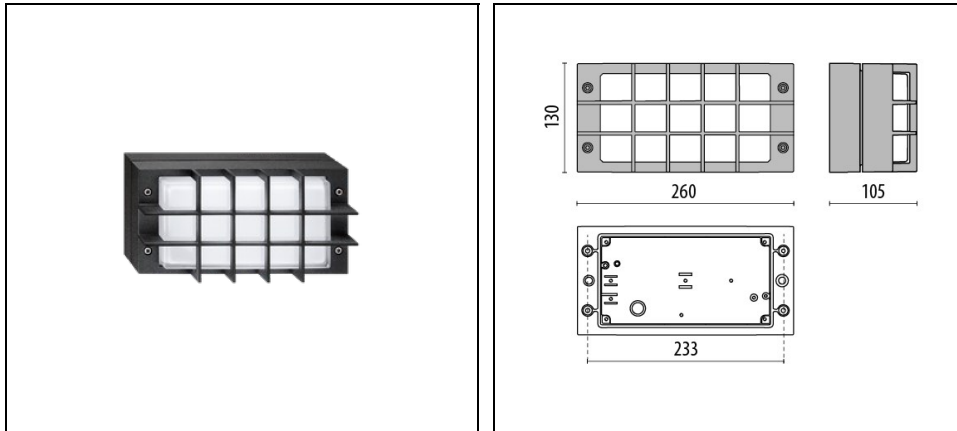

BLIZ LED GUARD

Bestelnr. 303418

Omschrijving

Plafond- en wandarmatuur voor binnen en buiten bestaande uit:

- Basis en korf van gelakt aluminium ISO 9227/12944 - ISO 9223 (C5)
- Afscherming van glas
- EPDM pakkingen
- Schroeven van roestvrij staal

Product gegevens

ETIM Groep:	EG000027	ETIM Klasse:	EC002892
-------------	----------	--------------	----------

Algemene informatie

Lamphouder:	LED	Lichtbron:	LED
Nominale lichtstroom [lm]:	1555	Reële lichtstroom [lm]:	483
Armatuur wattage [W]:	14 W	Specifieke lichtstroom [lm/W]:	35
CRI:	80	Kleurtemperatuur [K]:	3000
Kleur / Afwerking:	AN-g6 / Antraciet / Structuur mat	IP waarde:	IP65
Impact resistance / impact energy:	IK07 2J xx5	Beschermingsklasse:	I
Optiek:	S/EW - Symmetrische extra verspreidende	Nettogewicht [kg]:	2.36
Totale lengte [mm]:	260	Totale breedte [mm]:	105
Totale hoogte [mm]:	130		