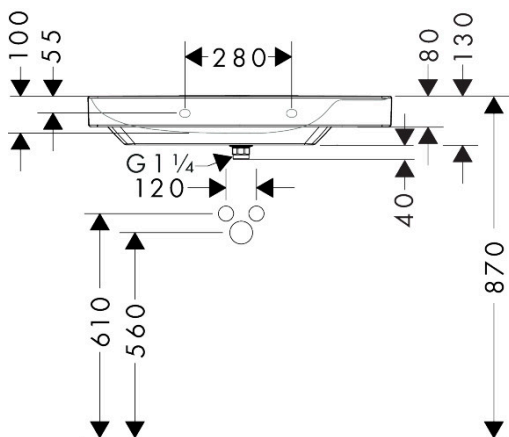

## Kenmerken

- bestaat uit: geslepen opzetwastafel, afvoergarnituur, afdekking
- materiaal: keramiek
- buitenste afmetingen wastafel: 800 x 480 x 80 mm (b x d x h)
- binnenhoogte wastafel: 100 mm
- SmartClean: vuilafstotende glazuurlaag
- glansgraad: glanzend
- onderzijde wastafel geslepen
- inclusief keramische afdekking
- Made to fit NoiseReduction: op maat gemaakte geluiddempende mat bijgesloten
- met één kraangat
- zonder overloop
- niet-sluitende afvoergarnituur
- montagewijze: opgebouwd, wandmontage
- overloopklasse: C100

## Maat tekeningen

## Technologie

Merk	hansgrohe
Artikelnaam	<b>Xelu Q</b> opzetwastafel geslepen 800/480 met kraangat zonder overloop, SmartClean
Art.nr.	61022450
Oppervlakte	wit
Netto prijs	743,81 EUR

## Installatievoorbeelden

**i** Afmetingen kunnen variëren vanwege keramische toleranties die verband houden met het productieproces.

Merk	hansgrohe
Artikelnaam	<b>Xelu Q</b> opzetwastafel geslepen 800/480 met kraangat zonder overloop, SmartClean
Art.nr.	61022450
Oppervlakte	wit
Netto prijs	743,81 EUR