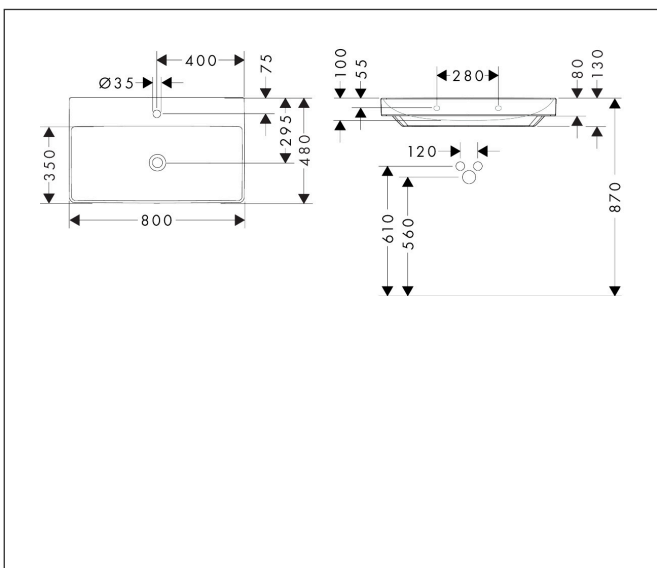

Merk	hansgrohe
Artikelnaam	<b>Xelu Q</b> opzetwastafel geslepen 800/480 met kraangat zonder overloop, SmartClean
Art.nr.	61022450
Oppervlakte	wit
Netto prijs	743,81 EUR

## Kenmerken

- bestaat uit: geslepen opzetwastafel, afvoergarnituur, afdekking
- materiaal: keramiek
- buitenste afmetingen wastafel: 800 x 480 x 80 mm (b x d x h)
- binnenhoogte wastafel: 100 mm
- SmartClean: vuilafstotende glazuurlaag
- glansgraad: glanzend
- onderzijde wastafel geslepen
- inclusief keramische afdekking
- Made to fit NoiseReduction: op maat gemaakte geluiddempende mat bijgesloten
- met één kraangat
- zonder overloop
- niet-sluitende afvoergarnituur
- montagewijze: opgebouwd, wandmontage
- overloopklasse: C100

## Technologie

Merk	hansgrohe
Artikelnaam	<b>Xelu Q</b> opzetwastafel geslepen 800/480 met kraangat zonder overloop, SmartClean
Art.nr.	61022450
Oppervlakte	wit
Netto prijs	743,81 EUR

## Installatievoorbeelden

**i** Afmetingen kunnen variëren vanwege keramische toleranties die verband houden met het productieproces.

Merk	hansgrohe
Artikelnaam	<b>Xelu Q</b> opzetwastafel geslepen 800/480 met kraangat zonder overloop, SmartClean
Art.nr.	61022450
Oppervlakte	wit
Netto prijs	743,81 EUR