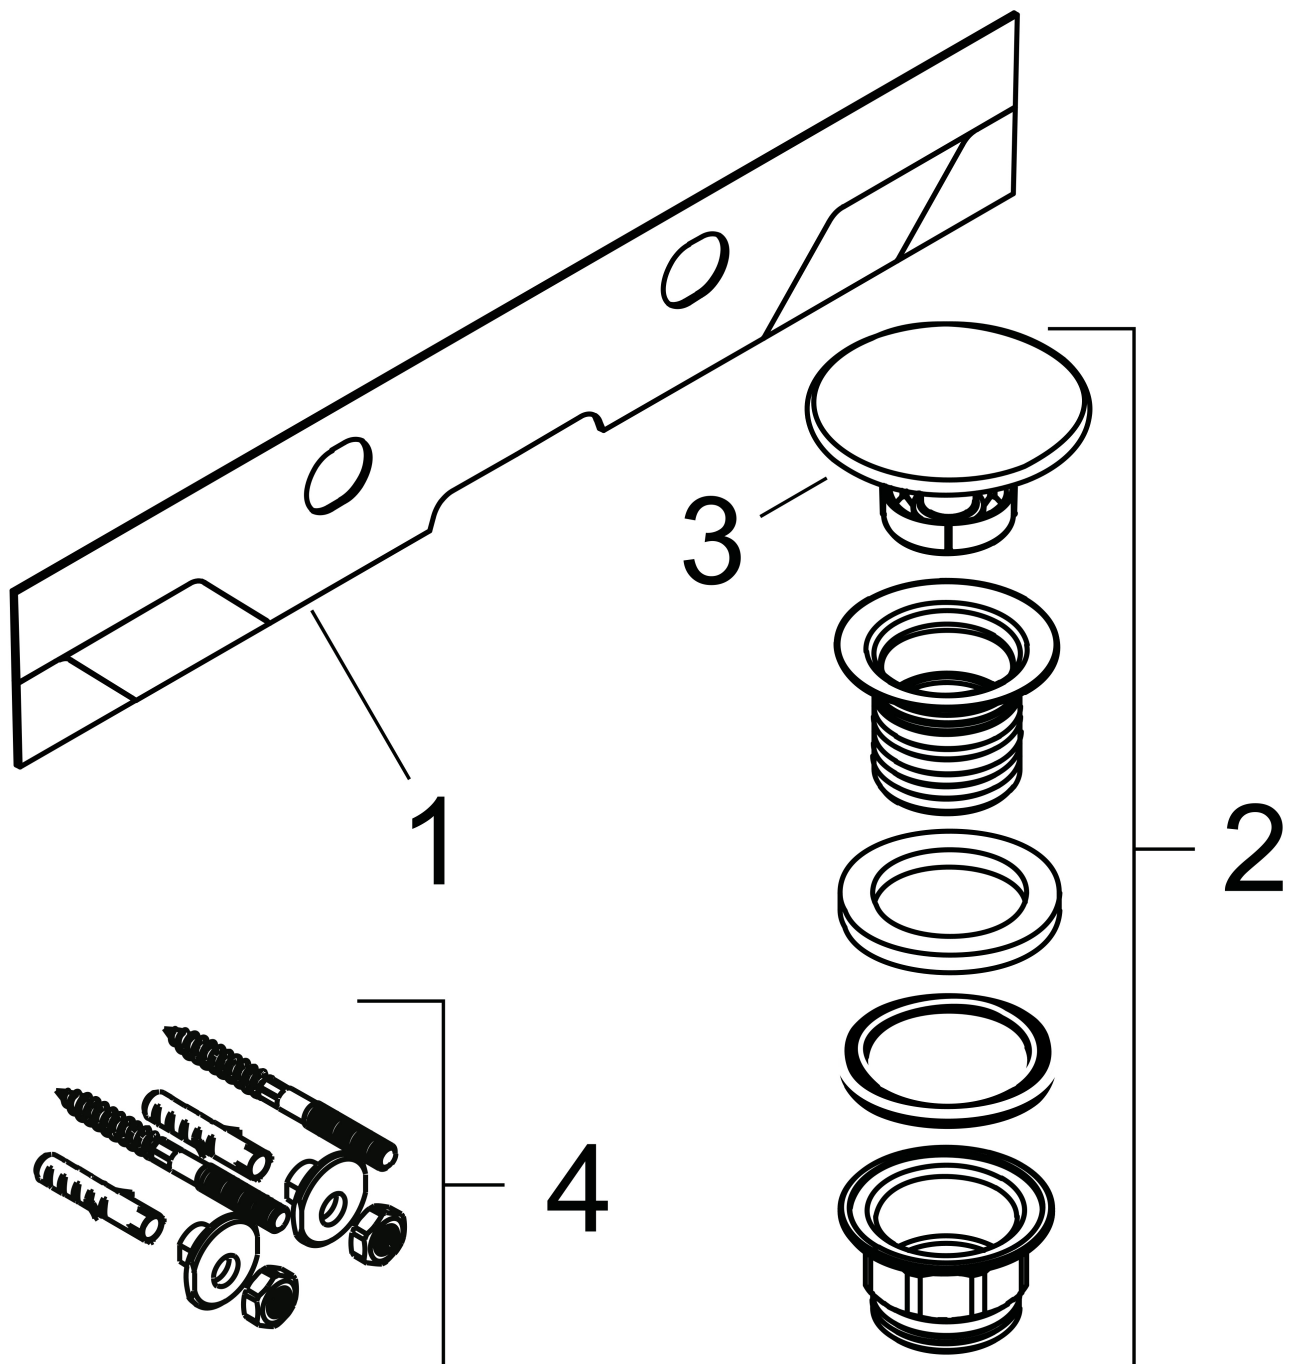

Merk	hansgrohe
Artikelnaam	Xelu Q opzetwastafel geslepen 800/480 met kraangat zonder overloop, SmartClean
Art.nr.	61022450
Oppervlakte	wit
Netto prijs	743,81 EUR

Explosietekening voor bouwjaar: >06/23