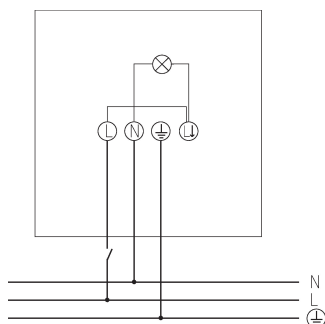

theLeda B100 dual BK

Artikelnr.: 1020679

theben

LED spot
LED-lamp zonder bewegingsmelder

Functiebeschrijving

- LED-straler 100 watt
- Schakelbare kleurtemperatuur (3000 of 4000 K)
- Flexibel uit te breiden door een optionele module met bewegingsmelder incl. schemerschakelaar
- Geschikt voor buiten
- Niet dimbaar
- Met heldere lens voor hoge efficiëntie
- Insectvriendelijk
- DarkSky-functie
- Roestvrije montagebeugel van roestvrij staal, aluminium koellichaam

Technische specificaties

theLeda B100 dual BK	
Bedrijfsspanning	230 V AC
Frequentie	50 Hz
Kleur	Zwart (vergelijkbaar RAL 9005)
Soort montage	Wandmontage, Buiten
Vermogen LED (lichtstroom)	13900 lm
Kleurtemperatuur	3000/4000 K, switchable
Kleurweergave-index	> 80

theLeda B100 dual BK	
Levensduur	L80/B10/40.000 h
Montagehoogte	2 - 4 m
Omgevingstemperatuur	-20°C ... 40°C
Beschermingsklasse	I
Beschermingsgraad	IP 65

Aansluitschema's

Technische wijzigingen en drukfouten voorbehouden