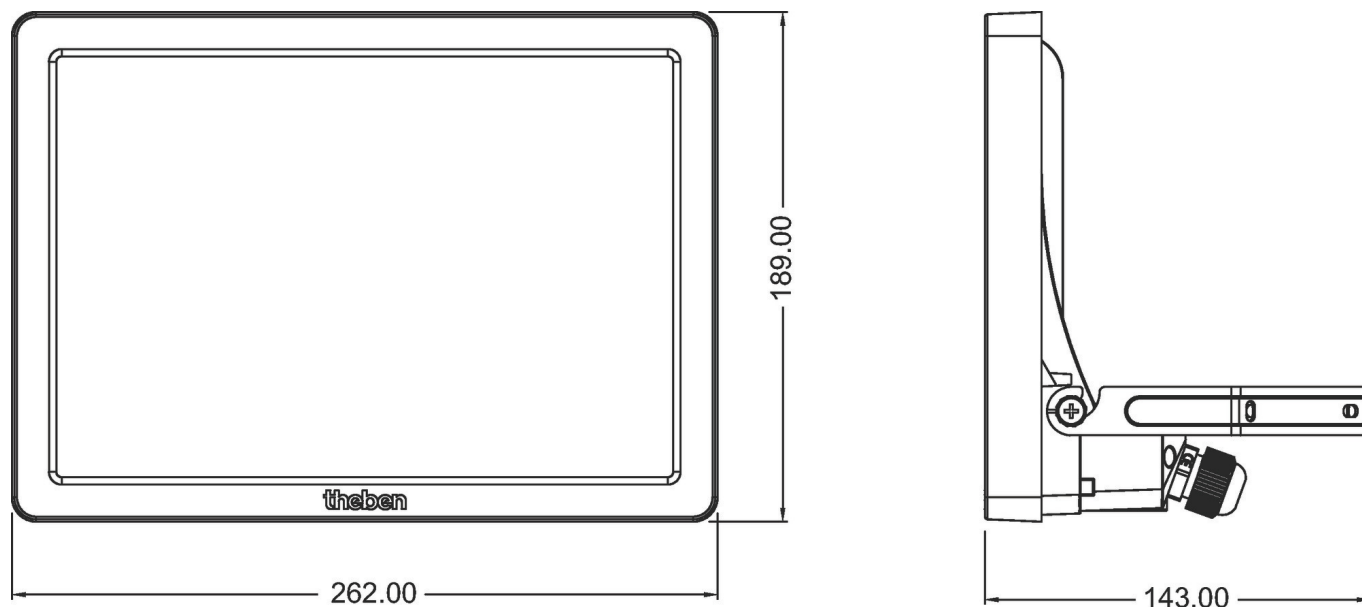

theLeda B100 dual BK

Artikelnr.: 1020679

theben

Maattekeningen

Accessoires

theLeda B sensor BK

Artikelnr.: 9080042