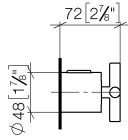

TARA Mengenreguliergriff - Champagne gebürstet (22kt Gold)

TARA

11 431 892

11 431 892

mm [inches]

11 431 892

Ersatzteile für die
anderen
Oberflächenvarianten
finden Sie hier:
Chrom

Ersatzteilstückliste