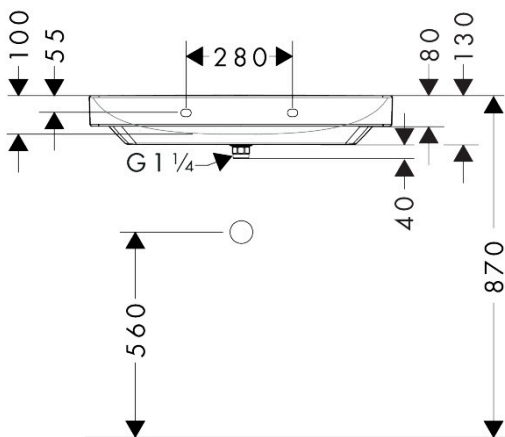

Merk	hansgrohe
Artikelnaam	Xelu Q opzetwastafel geslepen 800/480 zonder kraangat en overloop, SmartClean
Art.nr.	61023450
Oppervlakte	wit
Netto prijs	743,81 EUR

Product foto

Kenmerken

- bestaat uit: geslepen opzetwastafel, afvoergarnituur, afdekking
- materiaal: keramiek
- buitenste afmetingen wastafel: 800 x 480 x 80 mm (b x d x h)
- binnenhoogte wastafel: 100 mm
- SmartClean: vuilafstotende glazuurlaag
- glansgraad: glanzend
- onderzijde wastafel geslepen
- inclusief keramische afdekking
- Made to fit NoiseReduction: op maat gemaakte geluiddempende mat bijgesloten
- zonder kraangat
- zonder overloop
- niet-sluitende afvoergarnituur
- montagewijze: opbouw en wandmontage
- overloopklasse: C100

Maat tekeningen

Technologie

Merk	hansgrohe
Artikelnaam	Xelu Q opzetwastafel geslepen 800/480 zonder kraangat en overloop, SmartClean
Art.nr.	61023450
Oppervlakte	wit
Netto prijs	743,81 EUR

Installatievoorbeelden

i Afmetingen kunnen variëren vanwege keramische toleranties die verband houden met het productieproces.

Merk	hansgrohe
Artikelnaam	Xelu Q opzetwastafel geslepen 800/480 zonder kraangat en overloop, SmartClean
Art.nr.	61023450
Oppervlakte	wit
Netto prijs	743,81 EUR

Explosietekening voor bouwjaar: >06/23

Merk hansgrohe
 Artikelnaam **Xelu Q** opzetwastafel geslepen 800/480 zonder kraangat en overloop,
 SmartClean
 Art.nr. 61023450
 Oppervlakte wit
 Netto prijs 743,81 EUR