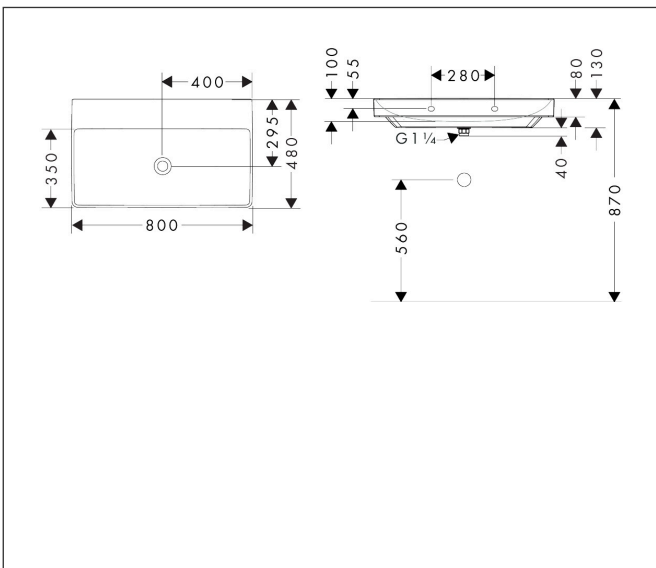

Merk	hansgrohe
Artikelnaam	Xelu Q opzetwastafel geslepen 800/480 zonder kraangat en overloop, SmartClean
Art.nr.	61023450
Oppervlakte	wit
Netto prijs	743,81 EUR

Product foto

Kenmerken

- bestaat uit: geslepen opzetwastafel, afvoergarnituur, afdekking
- materiaal: keramiek
- buitenste afmetingen wastafel: 800 x 480 x 80 mm (b x d x h)
- binnenhoogte wastafel: 100 mm
- SmartClean: vuilafstotende glazuurlaag
- glansgraad: glanzend
- onderzijde wastafel geslepen
- inclusief keramische afdekking
- Made to fit NoiseReduction: op maat gemaakte geluiddempende mat bijgesloten
- zonder kraangat
- zonder overloop
- niet-sluitende afvoergarnituur
- montagewijze: opbouw en wandmontage
- overloopklasse: C100

Maat tekeningen

Technologie

Merk	hansgrohe
Artikelnaam	Xelu Q opzetwastafel geslepen 800/480 zonder kraangat en overloop, SmartClean
Art.nr.	61023450
Oppervlakte	wit
Netto prijs	743,81 EUR

Installatievoorbeelden

i Afmetingen kunnen variëren vanwege keramische toleranties die verband houden met het productieproces.

Merk	hansgrohe
Artikelnaam	Xelu Q opzetwastafel geslepen 800/480 zonder kraangat en overloop, SmartClean
Art.nr.	61023450
Oppervlakte	wit
Netto prijs	743,81 EUR

Explosietekening voor bouwjaar: >06/23

Merk hansgrohe
 Artikelnaam **Xelu Q** opzetwastafel geslepen 800/480 zonder kraangat en overloop,
 SmartClean
 Art.nr. 61023450
 Oppervlakte wit
 Netto prijs 743,81 EUR