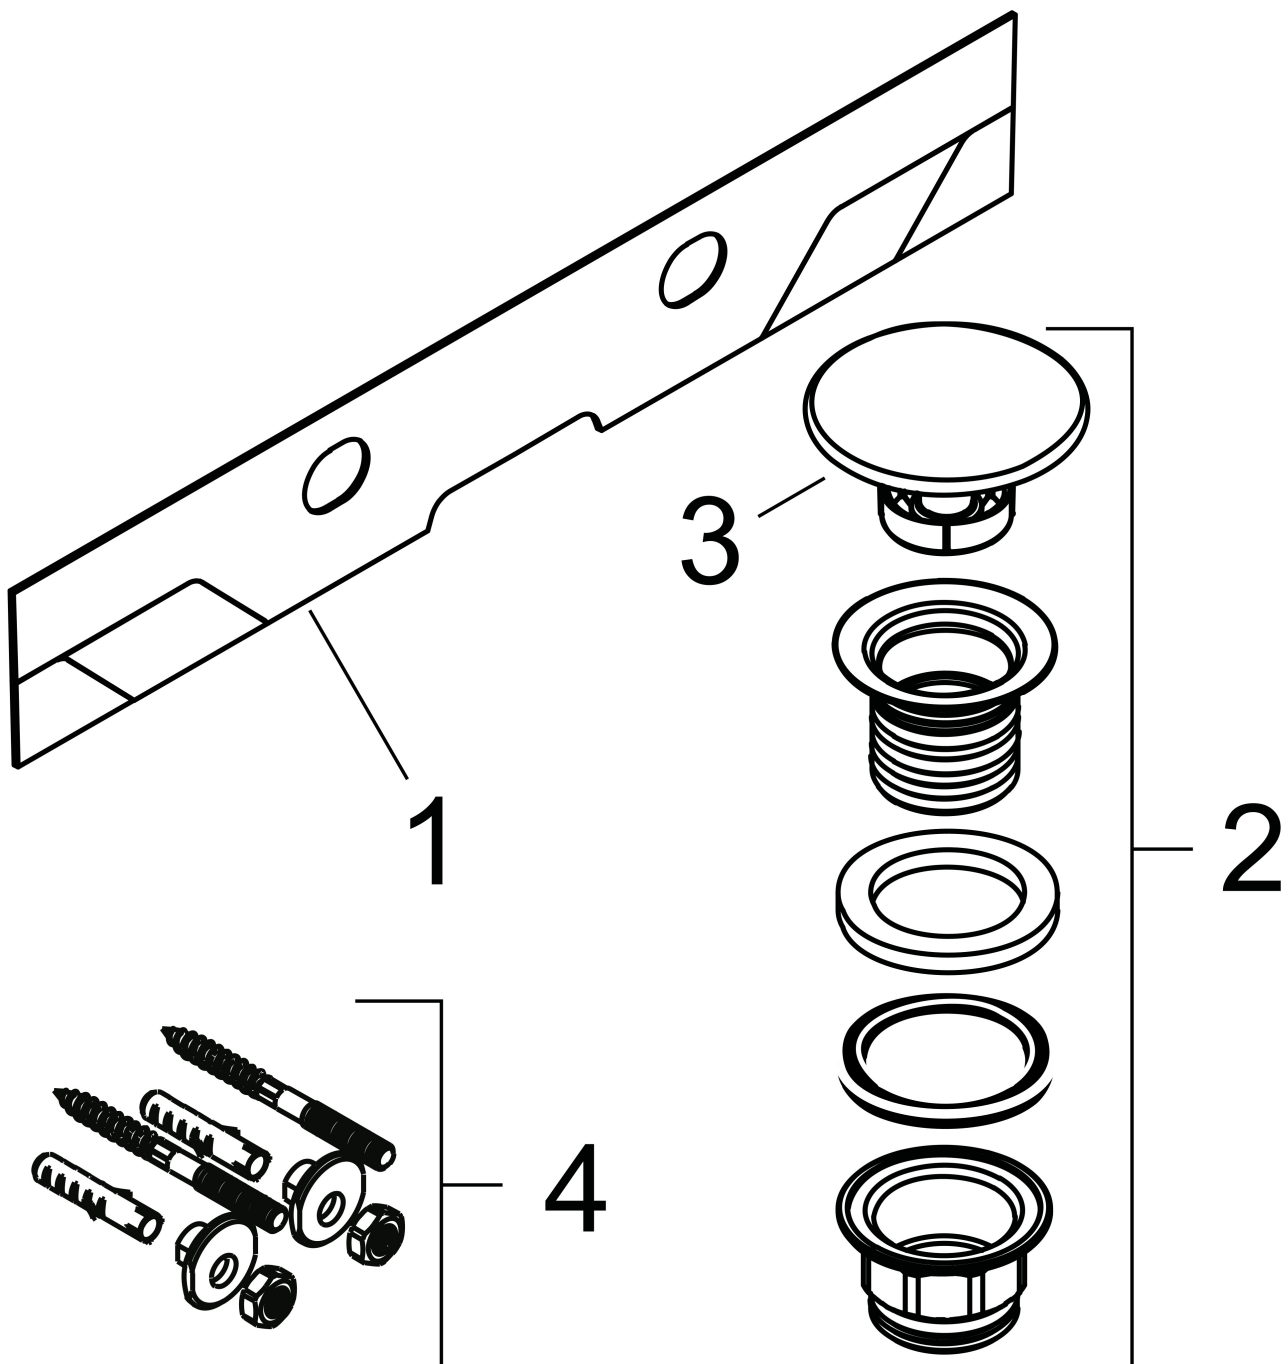

Merk	hansgrohe
Artikelnaam	Xelu Q opzetwastafel geslepen 800/480 zonder kraangat en overloop, SmartClean
Art.nr.	61023450
Oppervlakte	wit
Netto prijs	743,81 EUR

Product foto

Kenmerken

- bestaat uit: geslepen opzetwastafel, afvoergarnituur, afdekking
- materiaal: keramiek
- buitenste afmetingen wastafel: 800 x 480 x 80 mm (b x d x h)
- binnenhoogte wastafel: 100 mm
- SmartClean: vuilafstotende glazuurlaag
- glansgraad: glanzend
- onderzijde wastafel geslepen
- inclusief keramische afdekking
- Made to fit NoiseReduction: op maat gemaakte geluiddempende mat bijgesloten
- zonder kraangat
- zonder overloop
- niet-sluitende afvoergarnituur
- montagewijze: opbouw en wandmontage
- overloopklasse: C100

Maat tekeningen

Technologie

Merk	hansgrohe
Artikelnaam	Xelu Q opzetwastafel geslepen 800/480 zonder kraangat en overloop, SmartClean
Art.nr.	61023450
Oppervlakte	wit
Netto prijs	743,81 EUR

Installatievoorbeelden

i Afmetingen kunnen variëren vanwege keramische toleranties die verband houden met het productieproces.

Merk	hansgrohe
Artikelnaam	Xelu Q opzetwastafel geslepen 800/480 zonder kraangat en overloop, SmartClean
Art.nr.	61023450
Oppervlakte	wit
Netto prijs	743,81 EUR

Explosietekening voor bouwjaar: >06/23

Merk hansgrohe
 Artikelnaam **Xelu Q** opzetwastafel geslepen 800/480 zonder kraangat en overloop,
 SmartClean
 Art.nr. 61023450
 Oppervlakte wit
 Netto prijs 743,81 EUR